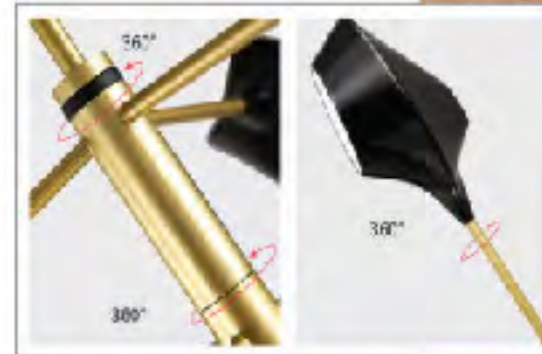

T-8020
Ø700 x H1100
E27 x 6
2.243.000đ

T-3002/12 Vàng
Ø650 x H850
E27 x 12
2.972.000đ

T-3002/24 Vàng
Ø1000 x H850
E27 x 24
4.215.000đ

243
Những loại đèn đui E14 / E27 chưa có bóng theo giá trên

T-8098/6A
Ø1000 x H700
E14 x 6
2.243.000đ