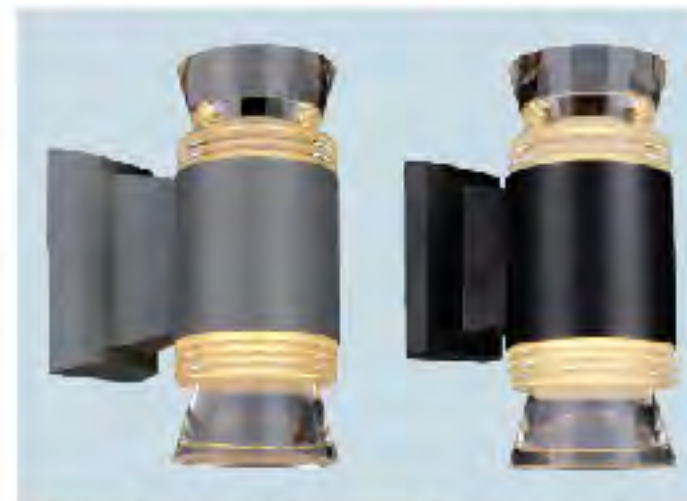

VNT-9925/2A
Ø90 x H200 - 18W
770.000đ

VNT-9925/2B
Ø90 x H200 - 18W
770.000đ

VNT-9032/1
Ø90 x H150 - 9W
515.000đ

VNT-9041/1
Ø90 x H160 - 9W
515.000đ

VNT-9046/1
Ø90 x H140 - 9W
515.000đ

VNT-9068/2A
Ø90 x H220 - 18W
770.000đ