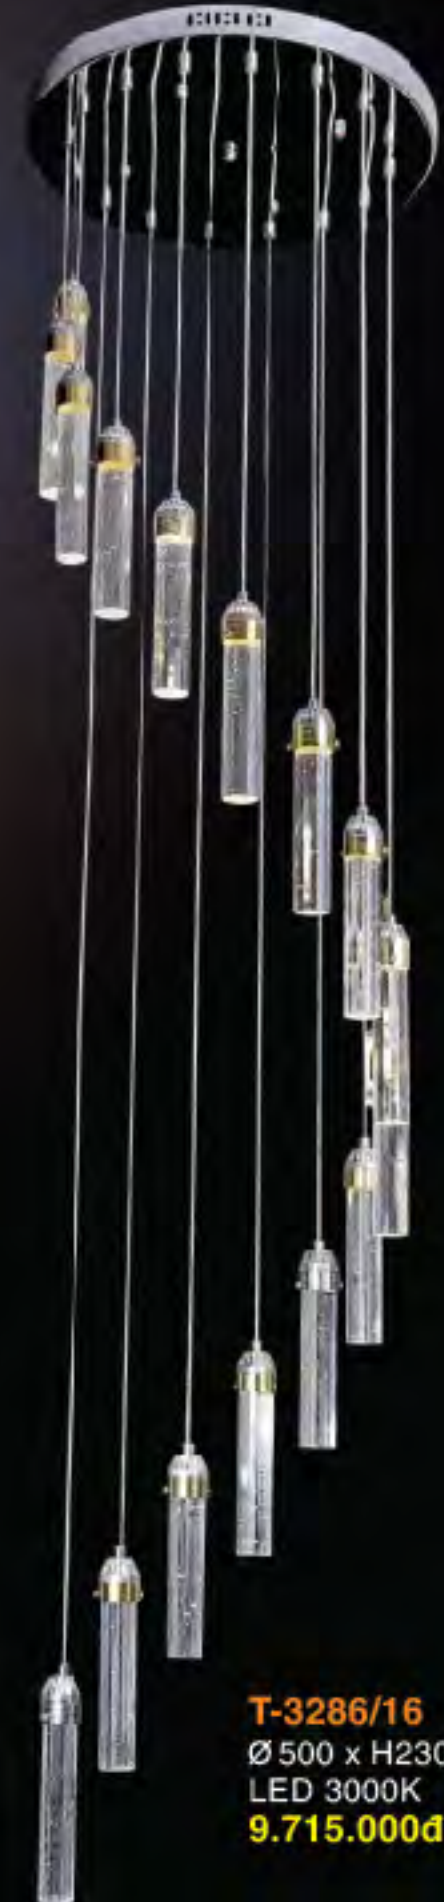

T-3286/16
Ø 500 x H2300
LED 3000K
9.715.000đ