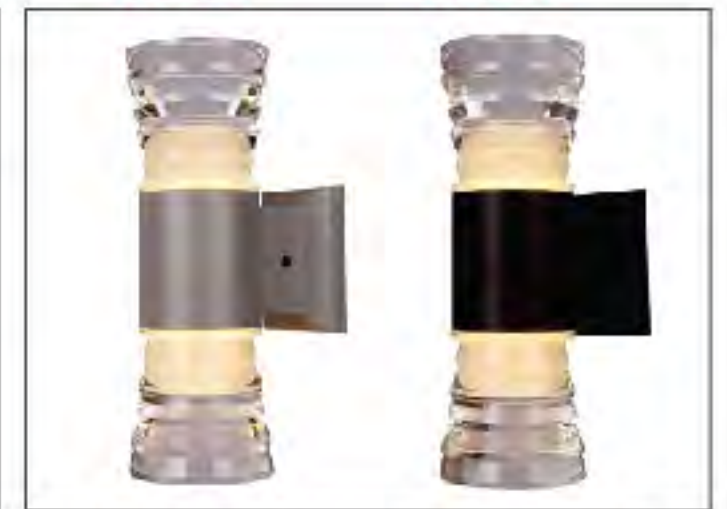

VNT-1929/2A
Ø75 x H230
829.000đ

VNT-1929/2B
Ø75 x H230
829.000đ