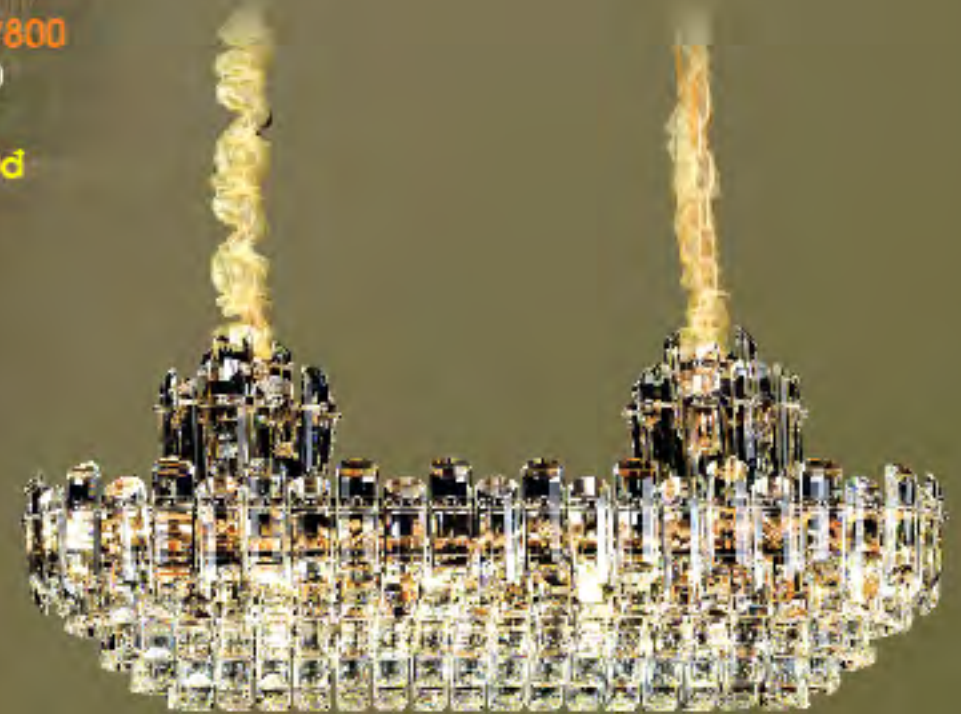

TPL-88350C
L800 x H300
E14 x 15
14.115.000đ