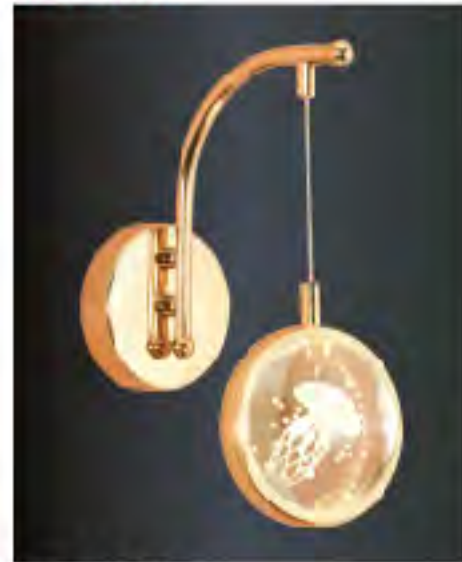

V-9008/1A
L330 x 80 - LED 3000K
1.857.000đ

V-8890/1
L230 x H250
429.000đ

V-8890/2
L290 x H320
629.000đ

V-5513/1A
L200 x H230
1.143.000đ

V-8515/1
L150 x H250 - E27 x 1
687.000đ

V-8515/2
L300 x H250 - E27 x 2
870.000đ