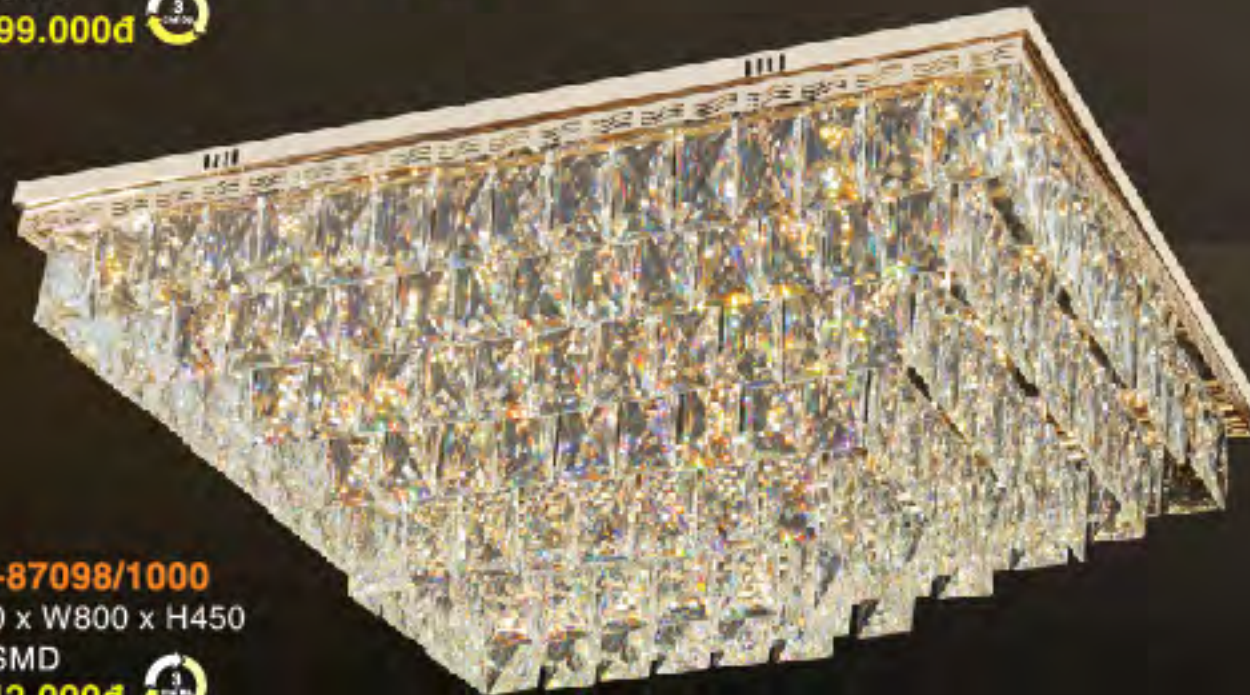

MPL-87098/1000

L1080 x W800 x H450

LED SMD

19.842.000đ