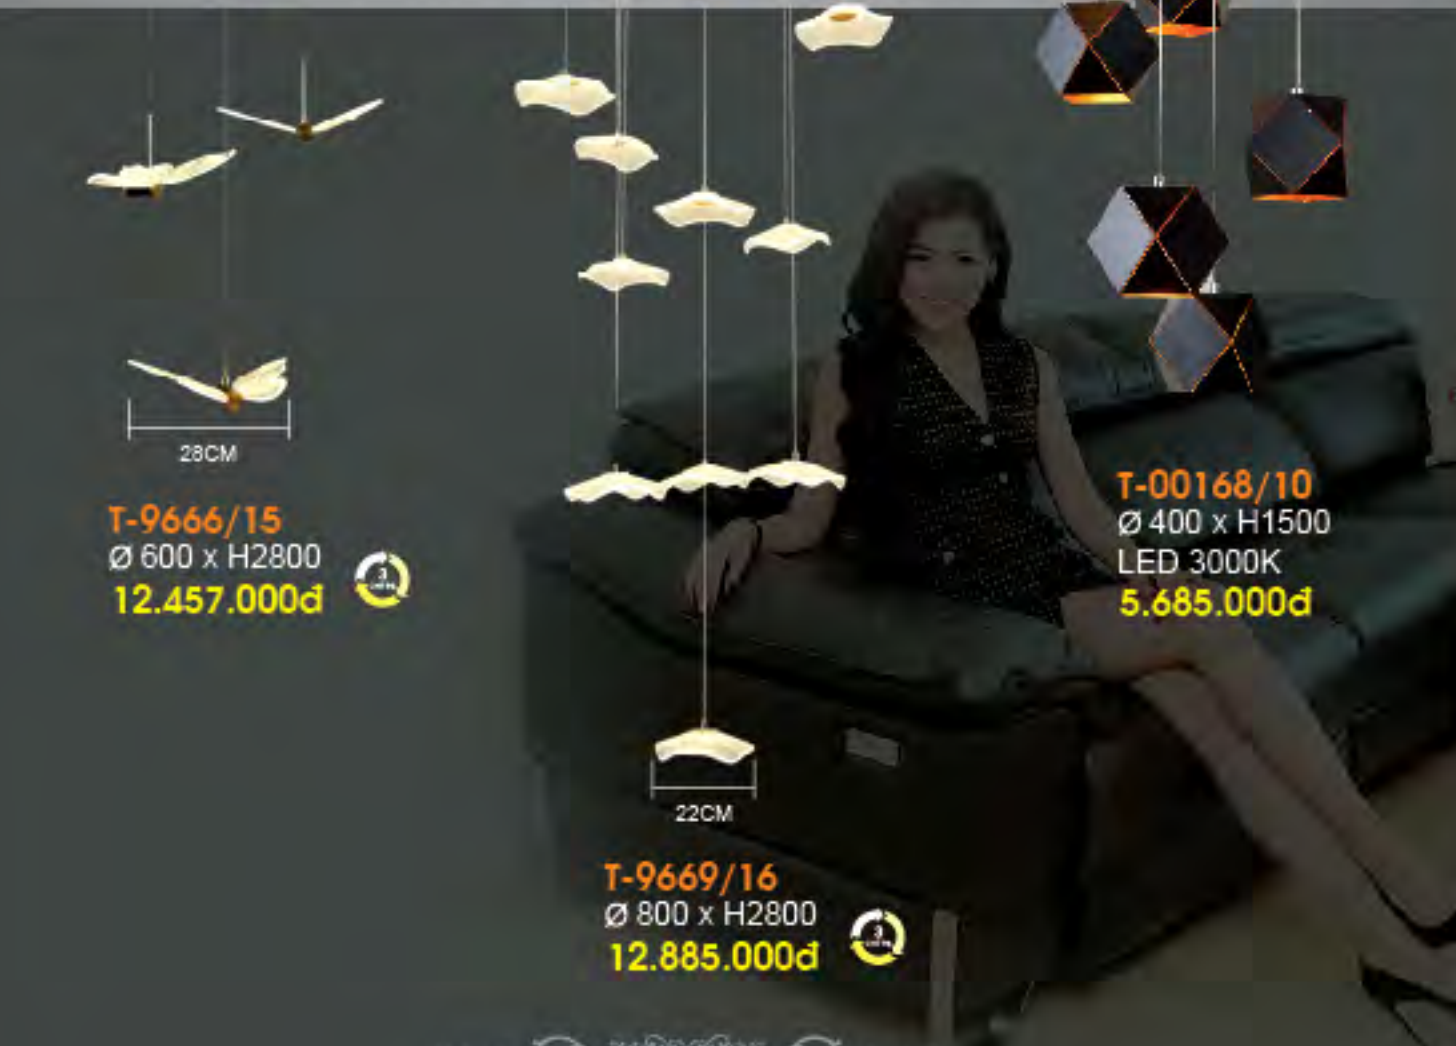

T-9316/10
Ø350 x H1500
LED 3000K
4.515.000đ

T-9339/41
Ø 850 x H3600
24.285.000đ

T-9892/5
Ø 400 x H1000
LED 3000K
4.572.000đ

T-9891/5
Ø 400 x H1000
LED 3000K
4.572.000đ

T-9340/27
Ø 600 x H3400
21.119.000đ

T-9340/5
L570 x H1000
3.657.000đ

T-9340/6+1
Ø 350 x H1000
4.572.000đ

T-9666/15
Ø 600 x H2800
12.457.000đ

28CM

T-9669/16
Ø 800 x H2800
12.885.000đ

22CM

T-00168/10
Ø 400 x H1500
LED 3000K
5.685.000đ

TPL-89074/600
Ø600 x H1000 - LED
12.457.000đ