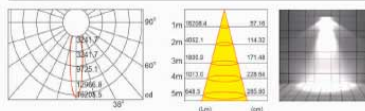

CREE
CHIP LED MỸ - SỐ 1 THẾ GIỚI

DÒNG SERIES FA RAY ĐẲNG CẤP

Thông số kỹ thuật

- Chip led: Cree - USA
- Power: COB 12w - 50w
- Lumen - 90W
- Bean Angel - 24°
- Chỉ số hoàn màu: CRI - RA ≥ 90
- Color: 3000k - 4000k - 5000k
- Material: Aluminum + ABS
- IP: 20
- AC: 90 -> 265V
- Tuổi thọ: 50.000 H

CREE
CHIP LED MỸ - SỐ 1 THẾ GIỚI

Thông số chiếu sáng

Công suất	Phạm vi chiếu sáng thích hợp
3W	1m - 3m
5W-7W	1m - 5m
10W-15W	1m - 7m
18W-20W	1m - 8m
24W-30W	1m - 10m
50W	1m - 15m

⚠ Lưu ý: **IP20 Không sử dụng ngoài trời, nơi ẩm ướt**