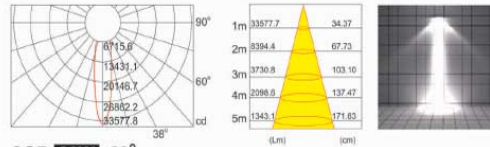

CREE
CHIP LED MỸ - SỐ 1 THẾ GIỚI

COB 30W 60°