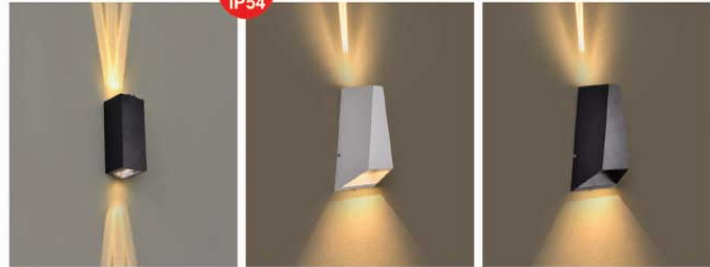

CN-305
L67 x W65 x H180
COB 3W x 2 - Bridgelux
880.000đ ●

CN-307
L100 x W60 x H175
COB 3W x 2 - Cree USA
820.000đ ●

CN-308
L100 x W60 x H175
COB 3W x 2 - Cree USA
820.000đ ●