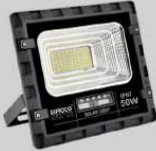

SOLAR - 01
LED 50W
Đèn: L255 x W50 x H228
LED 5730 - 100 bóng
Cảm biến ánh sáng
BNL: 6V - 12W (L300 x H350)
Pin dự trữ: 12AH
2.170.000đ ○●

Dây Dài 5m