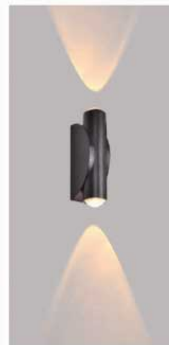

CN-296
L215 x W40 x H80
LED 1W x 8 - Bridgelux
890.000đ

Không sử dụng ngoài trời

CN-297
L160 x W60 x H200
COB 3W x 2 - Cree USA
960.000đ

CN-298
L208 x W65 x H162
COB 3W x 4 - Cree USA
1.150.000đ

CN-299
L208 x W65 x H162
COB 3W x 6 - Cree USA
1.430.000đ