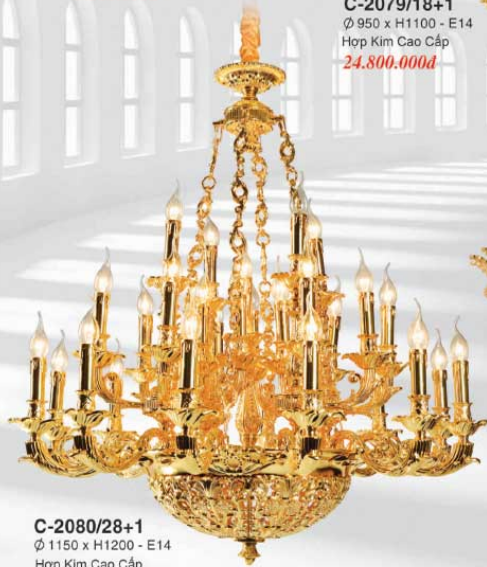

C-2085
Ø 300 x H750 - E14
Hợp Kim Cao Cấp
8.500.000đ

C-2080/28+1
Ø 1150 x H1200 - E14
Hợp Kim Cao Cấp
32.000.000đ