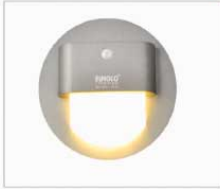

AT-33
COB 3W - IP20
Ø100 x W30 x H70
Cảm biến bóng Người
790.000đ