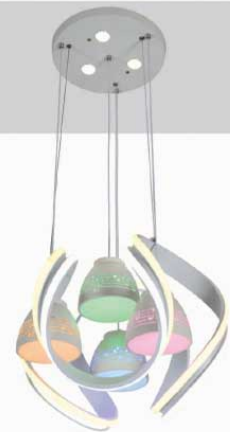

T-6188/4
Ø450 x H1000
Led 100W - Chuyển đổi 7 màu
3.800.000đ