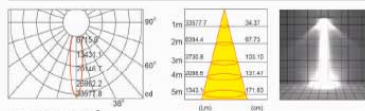

DÒNG SERIES FA RAY ĐẲNG CẤP

Thông số kỹ thuật

- Chip led: Cree - USA
- Power: COB 30w - 50w
- Lumen - 90W
- Bean Angel - 24°
- Chỉ số hoàn màu: CRI - RA ≥ 90
- Color: 3000k - 4000k - 5000k
- Material: Aluminum + ABS
- IP: 20
- AC: 90 -> 265V
- Tuổi thọ: 50.000 H

⚠ Lưu ý: **IP20 Không sử dụng ngoài trời, nơi ẩm ướt**

COB 30W 24°

COB 30W 38°

COB 30W 60°

CREE
CHIP LED MỸ - SỐ 1 THẾ GIỚI

DÒNG SERIES FA RAY ĐẲNG CẤP

Thông số kỹ thuật

- Chip led: Cree - USA
- Power: COB 12w - 50w
- Lumen - 90W
- Bean Angel - 24°
- Chỉ số hoàn màu: CRI - RA ≥ 90
- Color: 3000k - 4000k - 5000k
- Material: Aluminum + ABS
- IP: 20
- AC: 90 -> 265V
- Tuổi thọ: 50.000 H

CREE
CHIP LED MỸ - SỐ 1 THẾ GIỚI

Thông số chiếu sáng

Công suất	Phạm vi chiếu sáng thích hợp
3W	1m - 3m
5W-7W	1m - 5m
10W-15W	1m - 7m
18W-20W	1m - 8m
24W-30W	1m - 10m
50W	1m - 15m

⚠ Lưu ý: **IP20 Không sử dụng ngoài trời, nơi ẩm ướt**