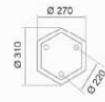

TD-36

TRU 101
Ø 470 x H3150 - E27
7.650.000đ