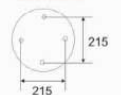

TRU 082
Ø620 x H3500
LED 30W
15.100.000đ ●