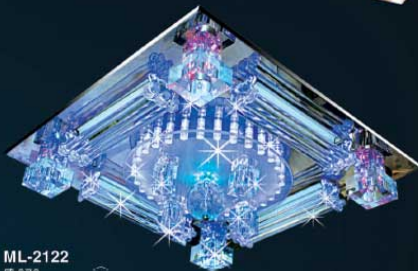

C-92/6+1
Ø620 x H250
E27 x 7
3.980.000đ

C-93/8+1
Ø860 x H250
E27 x 9
5.200.000đ

C-173/6
Ø980 x H520
E27 x 6
3.600.000đ

ML-2152
Ø 600 - LED đổi màu
7.600.000đ

ML-2122
Ø 670
LED đổi Màu
8.300.000đ

ML-8152
Ø 750 x H150
LED đổi Màu
9.800.000đ