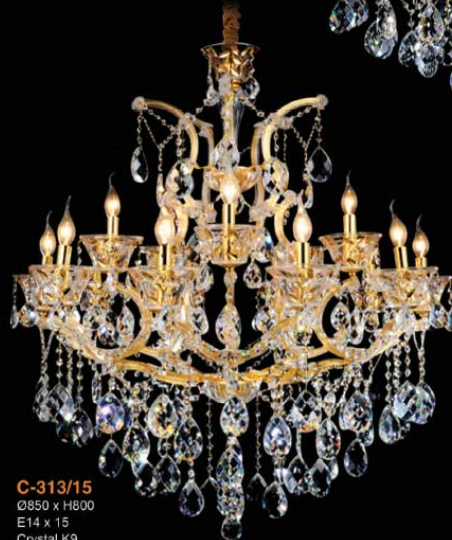

C-2037/6
 Ø 700 x H800 - E14
4.200.000đ

C-2038/8
 Ø 720 x H800 - E14
4.800.000đ

C-2017/18+1
 Ø 970 x H850 - E14
24.500.000đ

C-311/6
 Ø700 x H650
 E14 x 6
 Crystal K9
8.200.000đ

C-312/8
 Ø750 x H700
 E14 x 8
 Crystal K9
10.350.000đ