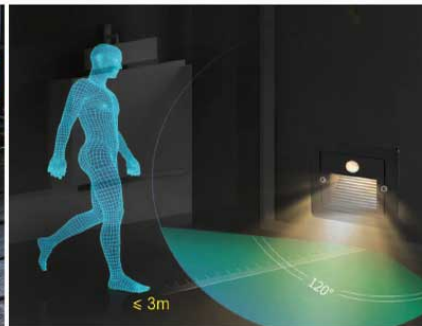

Series Âm Cầu Thang Cao Cấp

SERIES ÂM CẦU THANG CAO CẤP