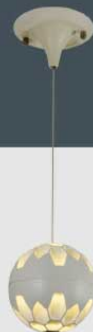

T-6150/1
Ø130
LED 8W x 3
1.250.000đ