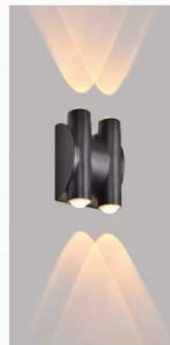

CN-302
L85 x W45 x H110
COB 1W x 4 - Bridgelux
610.000đ