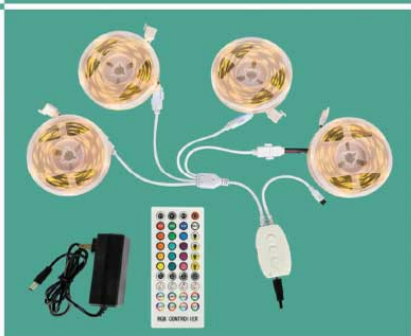

DÂY LED CUỘN DÁN 06

Bộ 4 cuộn / 5m x 12W x 4
LED 5050 - RGB (1 đèn 7 màu)
Chuyển màu theo nhạc qua APP Điện Thoại
Có chức năng Timer (định giờ tắt mở)
Adaptor: 4A - IP20
Output: DC-12V
Input: 100 -> 240V **1.390.000đ**