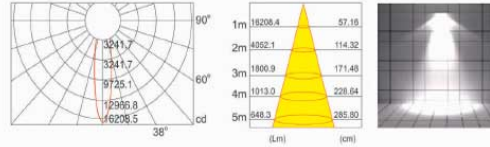

COB 30W 38°

CREE
CHIP LED MỸ - SỐ 1 THẾ GIỚI

COB 30W 60°

Thông số chiếu sáng

Công suất	Phạm vi chiếu sáng thích hợp
3W	1m - 3m
5W-7W	1m - 5m
10W-15W	1m - 7m
18W-20W	1m - 8m
24W-30W	1m - 10m
50W	1m - 15m

⚠ Lưu ý: IP20 Không sử dụng ngoài trời, nơi ẩm ướt