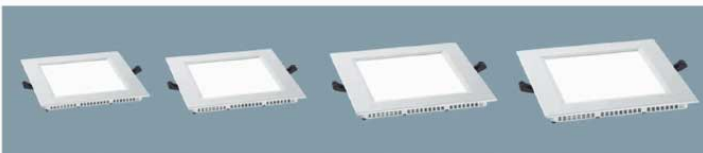

LA-411 SMD 4W Ø110 Ø90 140.000đ ○○	LA-412 SMD 6W Ø120 Ø100 160.000đ ○○	LA-413 SMD 9W Ø145 Ø130 215.000đ ○○	LA-414 SMD 12W Ø175 Ø150 245.000đ ○○