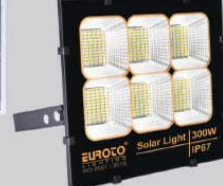

SOLAR - 66
LED 300W
Đèn: L350 x W85 x H300
Cảm biến ánh sáng
BNL: 6V - 40W (L350 x H670)
Pin dự trữ: 40AH
5.250.000đ ○●