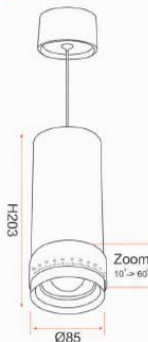

TE-333
COB 30W
Ø85 x H203
1.590.000đ

TE-336
COB 30W
Ø85 x H203
1.590.000đ

Thông số kỹ thuật

- Chip led: Bridgelux USA
- Power: COB 10w - 30w
- Lumen - 90/W
- Bean Angel - 24°
- Chỉ số hoàn màu: CRI - RA ≥ 90
- Color: 3000k - 4000k - 6000k
- Material: Aluminum + ABS
- IP: 20
- AC: 220V
- Tuổi thọ: 40.000 H

Thông số chiếu sáng

Công suất	Phạm vi chiếu sáng thích hợp
3W	1m - 3m
5W-7W	1m - 5m
10W-15W	1m - 7m
18W-20W	1m - 8m
24W-30W	1m - 10m
50W	1m - 15m

bridgelux
CHIP LED MỸ - HÀNG ĐẦU THẾ GIỚI

Thông số kỹ thuật

- Chip led: Bridgelux USA
- Power: COB 10w - 30w
- Lumen - 90/W
- Bean Angel - 24°
- Chỉ số hoàn màu: CRI - RA ≥ 90
- Color: 3000k - 4000k - 6000k
- Material: Aluminum + ABS
- IP: 20
- AC: 85 -> 265V
- Tuổi thọ: 40.000 H

Thông số chiếu sáng

Công suất	Phạm vi chiếu sáng thích hợp
3W	1m - 3m
5W-7W	1m - 5m
10W-15W	1m - 7m
18W-20W	1m - 8m
24W-30W	1m - 10m
50W	1m - 15m