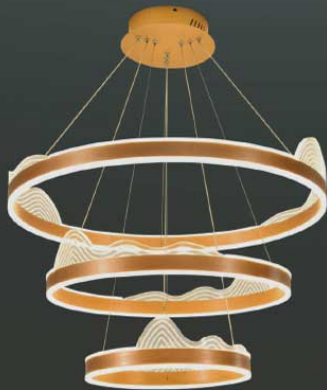

ĐỂ LED

T-6165/22
 Đế Ø600 x H4000
 Pha lê Ø35 x H200
 LED - 5W x 22
21.500.000đ

ĐỂ LED

T-6225/2

Ø400 + Ø600 x H1500
 LED 124W x 2

5.800.000đ

T-6226/3

Ø400 + Ø600 + Ø800 x H1500
 LED 224W x 2