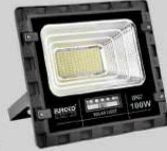

SOLAR - 02
LED 100W
Đèn: L290 x W75 x H245
LED 5730 - 168 bóng
Cảm biến ánh sáng
BNL: 6V - 20W (L350 x H400)
Pin dự trữ: 18AH
2.850.000đ ○●

Dây Dài 5m