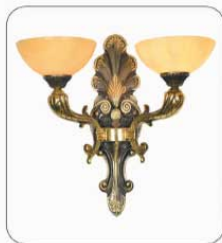

VD-328
L480 x H420 - E27
5.150.000đ