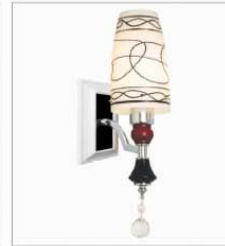

WALL LIGHT SERIES

V-257
L230 x H180
480.000đ

V-258
L150 x H180
880.000đ

V-261
L150 x H200
450.000đ

V-259
L100 x H250
480.000đ

V-260
L210 x H250
880.000đ

V-263
L100 x H270
550.000đ

V-304
L120 x H260
550.000đ