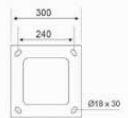

TRU 135

□ Đế: 300 x 300
□ Lỗ đế: 240 x 240
□ Thân: 200 x 200 x H3000
Chip LED Philips - 30W x 2
Thân nhôm sơn tĩnh điện - Viên LED
16.800.000đ ○ ●

3000k - 6000k