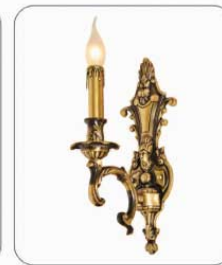

VD-324
L450 x H490 - E27
5.350.000đ

VD-326
L480 x H420 - E27
5.150.000đ

VD-328
L480 x H420 - E27
5.150.000đ

VD-331
L220 x H420 - E14
2.680.000đ

VD-332
L380 x H420 - E14
4.200.000đ

VD-601
L130 x H350 - E14
1.860.000đ