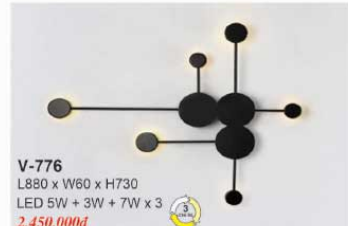

V-776
L880 x W60 x H730
LED 5W + 3W + 7W x 3
2.450.000đ