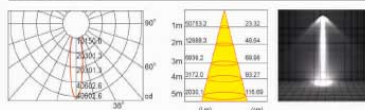

COB 30W 24°

COB 30W 38°