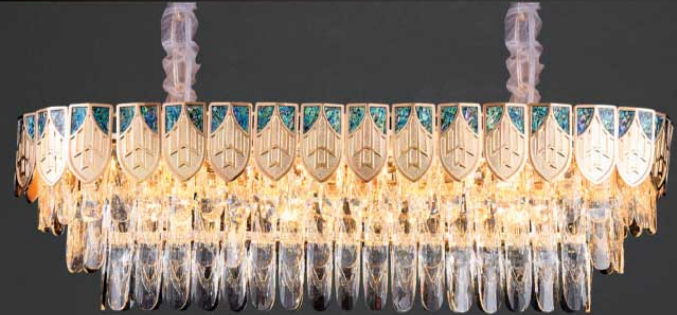

CFL-294

L930 x W300 x H300
E14 x 16
Thê Pha Lê K9: 134
Nhóm Khâm Xà Cũ: 36
19.300.000đ