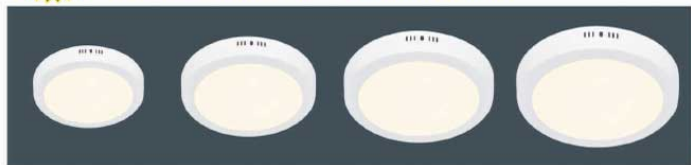

MSS-555 D
Ø500 - SMD 36W
1.950.000đ

MSS-556 D
Ø600 - SMD 48W
2.500.000đ

Dùng trong nhà tránh nơi ẩm ướt

ÁNH SÁNG ĐƠN MÀU

3000K - 4000K - 6000K

MSS-531
Ø120 - SMD 6W
250.000đ

MSS-532
Ø170 - SMD 12W
335.000đ

MSS-533
Ø220 - SMD 18W
440.000đ