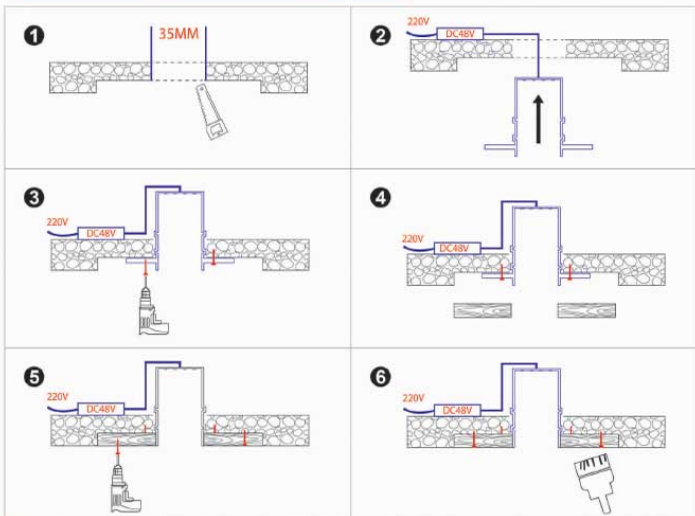

HƯỚNG DẪN LẮP ĐẶT - ĐÈN RAY NAM CHÂM SERIES 20

Giá trên chưa bao gồm Driver LED DC 48V