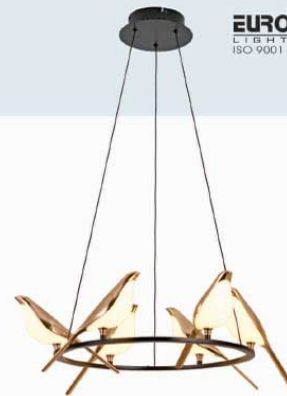

T-6252/6
Ø650 x H1500
LED 10W x 6 - 4000K
13.500.000đ