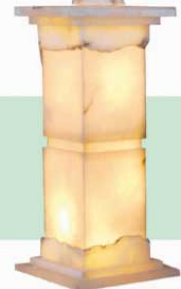

BD-627
Ø180 x H610
7.900.000đ

BD-628
Ø150 x H590
7.900.000đ

DD-630
Trụ Đá: L380 x W380 x H640
19.800.000đ

DD-631
Trụ Đá: L320 x W320 x H720
19.800.000đ

ĐÈN ĐÁ

Ốp Trần Đồng Nguyên Chất Chao Đá

European Style