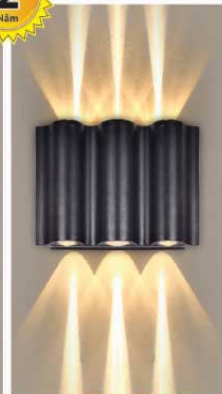

CN-299
L208 x W65 x H162
COB 3W x 6 - Cree USA
1.430.000đ