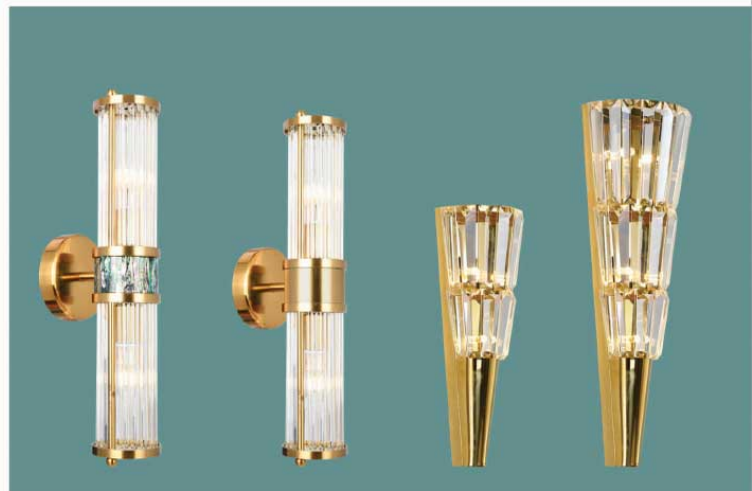

V-842
L95 x W140 x H480
E14 x 2 - Khảm xà cừ
3.250.000đ

V-844
L120 x W140 x H460
E14 x 2
2.680.000đ

V-845
L150 x H420
G4 - 3W x 3
1.690.000đ

V-846
L170 x H540
G4 - 3W x 5
1.980.000đ