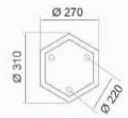

TRU 105
Ø 800 x H3150 - E27
11.950.000đ