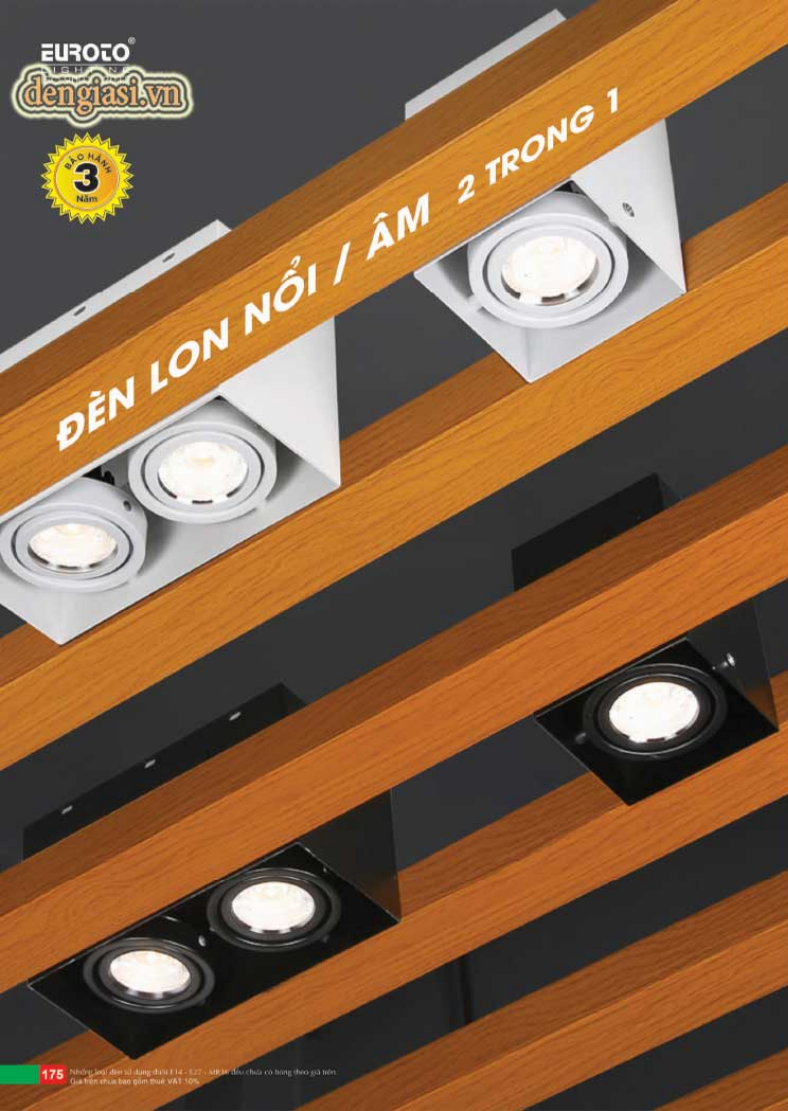

ĐÈN LON NỔI / ÂM 2 TRONG 1

Thông số kỹ thuật

- Chip led: Bridgelux USA
- Power: COB 12W - 18W
- Lumen - 90/W
- Beam Angel - 45°
- Chỉ số hoàn màu: CRI - RA > 90
- Color: 3000K - 4000K - 6500K
- Material: Aluminum + Glass
- IP: 20
- AC: 85 -> 265V
- Tuổi thọ: 40.000 H

Dùng trong nhà tránh nơi ẩm ướt

Ánh Sáng: 3000K - 4000K - 6500K