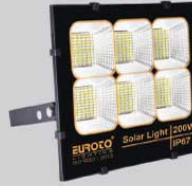

SOLAR - 65
LED 200W
Đèn: L310 x W85 x H280
Cảm biến ánh sáng
BNL: 6V - 30W (L350 x H530)
Pin dự trữ: 30AH
3.980.000đ ○●