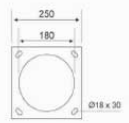

3000k - 6000k