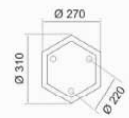

ĐÈN TRỤ SỬ DỤNG NĂNG LƯỢNG MẶT TRỜI

Chân nhôm, ống sắt

ĐÈN TRỤ SỬ DỤNG NĂNG LƯỢNG MẶT TRỜI

Chân nhôm, Thân nhôm