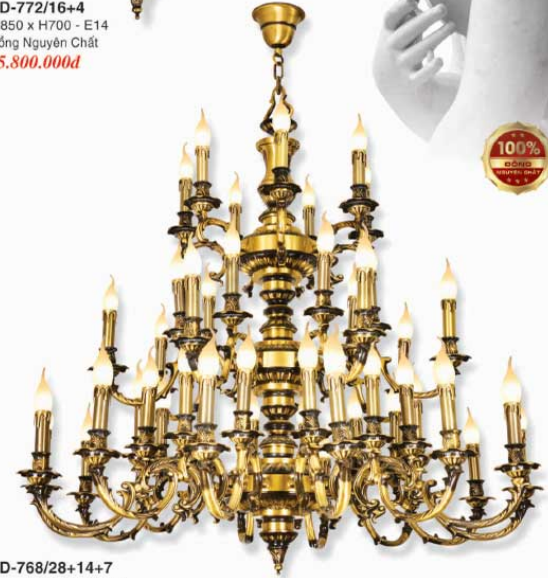

CD-768/28+14+7
Ø 1050 x H1300 - E14
Đồng Nguyên Chất
85.500.000đ