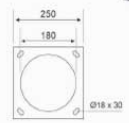

3000k - 6000k