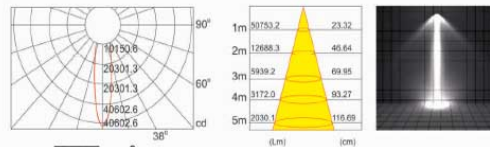

COB 30W 24°

Thông số kỹ thuật

- Chip led: Cree - USA
- Power: COB 12w - 50w
- Lumen - 90W
- Beam Angel - 38°
- Chỉ số hoàn màu: CRI - RA ≥ 90
- Color: 3000k - 4000k - 5000k
- Material: Aluminum + ABS
- IP: 20
- AC: 90 - 265V
- Tuổi thọ: 50.000 H

COB 30W 38°