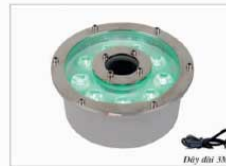

HB 18W VÀNG
Ø190 x H160 - 3000K
AC-24V 2.130.000đ

HB 18W
Ø190 x H160 
AC-24V 2.230.000đ

HB 18W - ĐỔI 3 MÀU
Ø190 x H160 - RGB
AC-24V 2.360.000đ

 Thực Tế
1 BÔNG = 1.5 Watt

Chống nước: 

 **2**
NĂM

HBG 9W VÀNG
Ø160 x H85 - 3000K
AC-24V 1.830.000đ