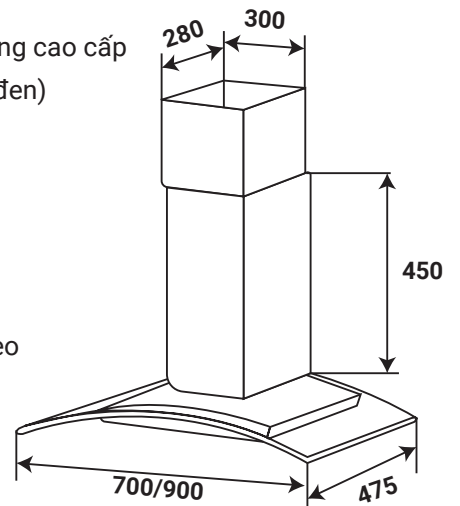

- Máy hút mùi kính cong
- Thân máy bằng inox sáng đẹp
- Kính cường lực dày 08 mm trán men bóng cao cấp
- Điều khiển phím bấm 3 tốc độ (ốp kính đen)
- Lưới lọc nhôm 5 lớp + than hoạt tính
- Đèn led 2x2W
- Motor 1x170W
- Công suất hút tối đa 1000m³/h
- Độ ồn maximum 48 dB
- Ống thoát D150 + 2m ống mềm kèm theo
- Ốp ống khói inox 2x450x300 mm
- Kích thước: 475x700/900 mm