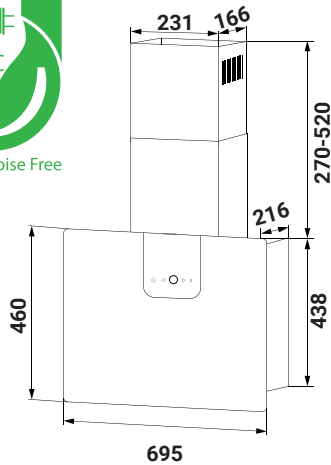

- Máy hút mùi dạng tivi VERTICAL siêu mỏng ốp tường
- Điều khiển cảm ứng 9 cấp độ
- Thân máy bằng sơn tĩnh điện phối kính cường lực sang trọng
- Lưới lọc nhôm 3 lớp + than hoạt tính
- Đèn led 2x2W
- Động cơ 1x80W không chổi than BLDC siêu tiết kiệm
- Công suất hút tối đa 1000 m³/h
- Độ ồn tối đa 48 - 54 dB
- Ống khói 2x400 mm
- Ống thoát 2m đường kính 150mm
- Kích thước: 460x210x695 mm