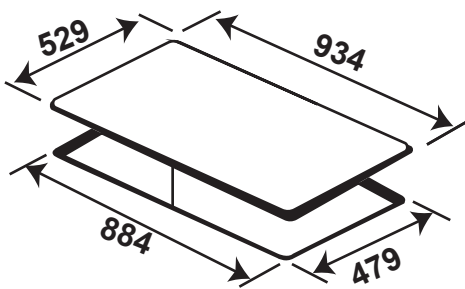

## made in GERMANY

Model: KF - Smart848Vario

96.800.000 VND

Made in Germany

- Bếp từ đa điểm
- Mức công suất: Công nghệ điều khiển "Directselect" 12 mức công suất: [0; 1; 1.5; 2; 2.5; 3; 3.5; 4; 4.5; 5; 5.5; 6; 6.5; 7; 7.5; 8; 8.5; 9; 9.5; 10; 11 and 12]
- Kiểu dáng bếp: Hình chữ nhật
- Mặt kính Schott Ceran Made in Germany siêu bền chịu lực chịu sốc nhiệt, vít cạnh trước, viền inox 2 cạnh
- Kiểu bếp: Để âm
- Bo mạch EGO Made in Germany
- Công suất tổng: 11KW
- Công nghệ biến tần INVERTER tiết kiệm 40% điện năng
- Diện tích vùng nấu: Area 1: 2x2100W, 3.3KW (có thể tăng lên 3.7KW); Area 2: 2x2100W, 3.3KW (có thể tăng lên 3.7KW); Area 3: 2x2100W, 3.3KW (có thể tăng lên 3.7KW); Area 4: 2x2100W, 3.3KW (có thể tăng lên 3.7KW); Area 5: 2x2100W, 3.3KW (có thể tăng lên 3.7KW); Area 6: 2x2100W, 3.3KW (có thể tăng lên 3.7KW)
- Chức năng nấu nhanh Booster
- Chức năng chuyển mức công suất
- Các vùng nấu sẽ tự chuyển đổi mức công suất từ mức 7 trở lên
- Chức năng khóa trẻ em
- Chức năng hẹn giờ đếm ngược lên đến 99 phút
- Bảng điều khiển cảm ứng trượt Slider thông minh
- Chức năng tạm dừng - Pause Function
- Chức năng nấu mặc định - Chef Cook Function
- Mức công suất trái: 3; mức công suất giữa: 6; mức công suất phải 9
- Tự động nhận diện vùng nấu
- Tự tắt khi không sử dụng và khi quá nhiệt
- Hiển thị nhiệt dư H/h
- Chế độ chống tràn
- Chức năng cảm biến chiên
- Chức năng giữ ấm - Melting: 44°C; Warming: 70°C; Simmering: 94°C
- Chức năng gia nhiệt nhanh
- Chức năng tự động tắt bếp khi không có nồi
- Tần số / Hiệu điện thế: 200-240V - 50/60Hz - 3x16A/Nomal Wattage at 230V AC and Booster Wattage at 230V AC
- Kích thước mặt kính: 934x529 mm
- Kích thước khoét đá: 884x479 mm