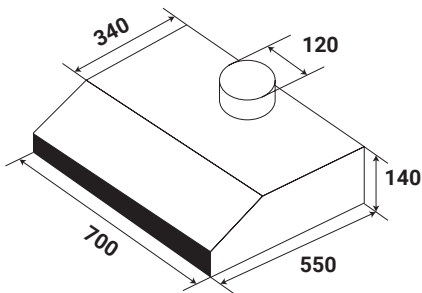

Model: KF - 701I

3.880.000 VND

- Máy hút mùi cổ điển
- Thân bằng inox sang trọng sáng đẹp
- Hệ thống điều khiển cơ 3 tốc độ
- Động cơ Turbin đôi 2x80 W
- Đèn chiếu sáng halogen 2x15 W
- Nguồn điện 220V - 240 V / 50 Hz.
- Công suất hút tối đa 700 m³/h
- Độ ồn maximum 48dB.
- Bộ lọc: lưới lọc inox 03 lớp và 02 lớp lọc than hoạt tính
- Ống thoát hơi D120 mm
- Kích thước 140x550x700 mm

Model: KF - 700W

4.380.000 VND