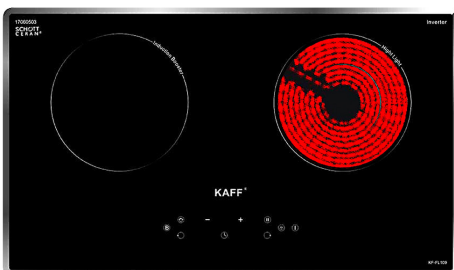

**Model: KF - 3850SL**

**21.800.000 VND**

Made in Germany

- Bếp 02 từ
- Mặt kính Schott Ceran Made in Germany siêu bền, chịu lực chịu sốc nhiệt
- Đầu đốt EGO Made in Germany, bo mạch IGBT SIMENS Made in Germany
- Công nghệ biến tần INVERTER tiết kiệm 40% điện năng
- Tự động chia sẻ công suất (Power management) cho các vùng nấu khác nhau
- Bàn phím điều khiển Slider dạng ẩn trực tiếp trên mặt bếp
- 9 dây công suất + Booster
- Chức năng Booster cực nhanh với bếp từ
- Chức năng hẹn giờ
- Chức năng khóa trẻ em thông minh
- Chức năng hâm
- Chức năng tạm dừng
- Chức năng cảm ứng chống tràn
- Chức năng cảm ứng quá nhiệt
- Công suất bếp: 1800Wx1800W (Booster: 3200W)
- Kích thước mặt kính: 730x430 mm
- Kích thước khoét đá: 680x380 mm

**Model: KF - FL109**

**19.680.000 VND**

Made in Germany

- Bếp 01 từ 01 điện
- Mặt kính Schott Ceran Made in Germany siêu bền, chịu lực chịu sốc nhiệt
- Đầu đốt EGO Made in Germany, bo mạch IGBT SIMENS Made in Germany
- Công nghệ biến tần INVERTER tiết kiệm 40% điện năng
- Tự động chia sẻ công suất (Power management) cho các vùng nấu khác nhau
- Bàn phím điều khiển dạng ấn trực tiếp trên mặt bếp
- 9 dây công suất + Booster
- Chức năng Booster cực nhanh với bếp từ
- Chức năng khóa trẻ em thông minh, chức năng hẹn giờ tiện dụng
- Chức năng 02 vòng nhiệt tiện dụng với các loại nồi lớn nhỏ
- Chức năng cảm ứng chống tràn, cảm ứng quá nhiệt
- Chức năng hâm, chức năng nướng với bếp điện
- Chức năng tạm dừng khi cần thiết
- Công suất bếp: 1800Wx2200W (Booster 3200W)
- Kích thước mặt kính: 730x430 mm
- Kích thước khoét đá: 680x380 mm

# BẾP ĐIỆN TỬ