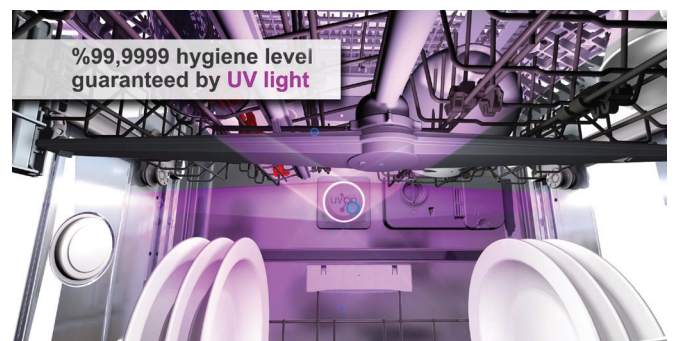

- Máy rửa chén bán âm, độc lập/Semi and free standing Dishwasher
- Xuất xứ: Thổ Nhĩ Kỳ (Made in Türkiye) Thân inox cao cấp/SS body
- Sức chứa 15 bộ đồ ăn Châu Âu/15 place setting
- 10 Chương trình rửa tích hợp/10 programs, 6+ temperatures: Rửa mạnh, rửa tự động, rửa tiết kiệm, rửa nhanh, rửa sơ bộ, rửa chờ lên đến 24h, rửa 90p, rửa tráng, rửa nửa tải
- Chức năng sấy tăng cường (Turbo Fan)
- Chức năng vệ sinh lồng rửa/Extra fast option
- Chức năng giảm độ ồn rửa/Extra silent option
- Chức năng rửa nhanh/Extra fast option
- Chức năng tiết kiệm năng lượng/Energy save option
- Chức năng mở cửa tự động khi kết thúc chu trình rửa/Auto door technology
- Điều khiển điện tử, màn hình Led sang trọng/Touch control with display TFT
- Chức năng hẹn giờ, khóa trẻ em thông minh/Timer and child lock option
- Độ ồn cực thấp maximum 40dB/Noise low
- Tiêu chuẩn tiết kiệm năng lượng châu Âu A++(biến tần tích hợp) / Performance A++ AA - 20 %
- Chức năng khóa máy khi có sự cố tác động (ngập nước, va đập, yếu điện, thiếu nước...)
- Chống rò nước từ máy/Overflow and leakage protection
- Chức năng bảo vệ quá nhiệt
- Chức năng nửa tải với 3 chế độ( rổ dưới,rổ trên,cho kệ trên dưới) / Half load option(with three modes) (lower basket/upper basket/halfload on both basket)
- Chức năng nâng hạ khay rửa/Down and up basket option
- Chức năng rửa viên/3in1 table detergent option (không ưu tiên)
- Mức tiêu thụ điện năng: 1.850Kwh/lần rửa
- Nhiệt độ nước nóng lên đến 70°C - 75°C
- Mức tiêu thụ nước: 8 lít/lần rửa
- Áp suất nước: 0.4 - 10 Bar
- Điện năng đầu vào: 220-240V / 50-60Hz
- Chiều dài cáp điện 1.5 m
- Kích thước sản phẩm: 850C x 600S x 600R mm