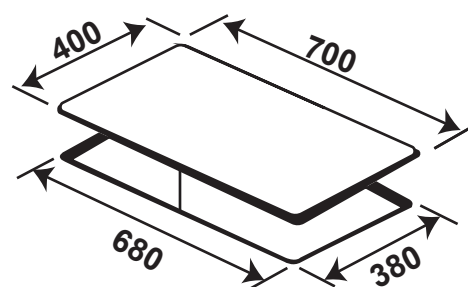

**Model: KF - HMG5II**

**23.800.000 VND**

Made in Germany

- Bếp 02 từ
- Mặt kính: Schott Ceran Made in Germany siêu bền, chịu lực chịu sốc nhiệt
- Bo mạch EGO Made in Germany
- Bàn phím điều khiển dạng trượt Slider: 9 dây công suất + Booster
- Tự động chia công suất (Power management) cho các vùng nấu
- Chức năng Booster cực nhanh
- Chức năng hẹn giờ khóa trẻ em thông minh
- Chức năng nhận diện vùng nấu tiện dụng
- Chức năng hâm chức năng tạm dừng
- Chức năng cảm ứng chống tràn
- Chức năng cảm ứng quá nhiệt
- Công suất bếp: 2200Wx2200W (Booster 3500W)
- Kích thước mặt kính: 740x430 mm
- Kích thước khoét đá: 680x390 mm