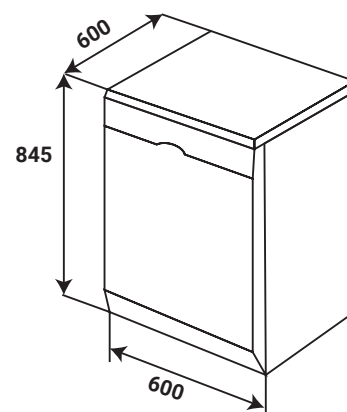

- Máy rửa chén bán âm, độc lập / Semi and free standing Dishwasher
- Thân sơn tĩnh điện màu đen cao cấp
- Sức chứa 14 bộ đồ ăn Châu Âu
- 6 Chương trình rửa tích hợp: Rửa kỹ, rửa tiết kiệm, rửa 1h, rửa nhanh, rửa sơ bộ, rửa chờ lên đến 24h
- Chức năng đặc biệt: tăng tốc độ rửa, rửa nửa tải
- Chức năng sấy tăng cường (Tubor Fan)
- Điều khiển điện tử, màn hình led sang trọng
- Chức năng hẹn giờ
- Độ ồn cực thấp maximum 40dB
- Tiêu chuẩn tiết kiệm năng lượng Châu Âu A+++ (biển tần tích hợp)
- Chức năng khóa máy khi có sự cố ngoại cảnh tác động (ngập nước, va đập, yếu điện, thiếu nước...)
- Chồng rò nước từ máy
- Mức tiêu thụ điện năng 1.850Kwh/lần rửa
- Nhiệt độ nước nóng lên đến 70°C
- Mức tiêu thụ nước: 10 lít/lần rửa
- Áp suất nước 0.4 đến 10 Bar
- Điện năng đầu vào: 220-240V / 50-60 Hz
- Chiều dài cáp điện 1.5m.
- Kích thước sản phẩm: 850C x 600S x 600R mm