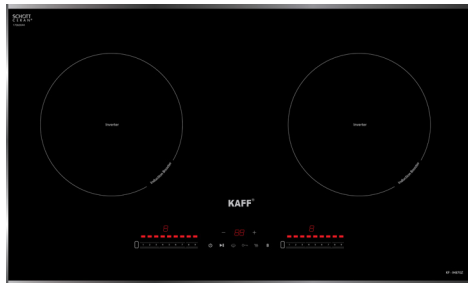

**Model: KF - IH870Z**

**23.800.000 VND**

Made in Germany

- Bếp 02 từ
- Mặt kính Schott Ceran Made in Germany siêu bền, chịu lực chịu sốc nhiệt
- Đầu đốt EGO Made in Germany
- Bo mạch IGBT SIMENS Made in Germany
- Tự động chia sẻ công suất (Power management) cho các vùng nấu khác nhau
- 9 dây công suất + Booster
- Điều khiển dạng cảm ứng dạng trượt Slider
- Công nghệ biến tần INVERTER tiết kiệm 40% điện năng
- Chức năng Booster cực nhanh
- Chức năng hẹn giờ khóa trẻ em thông minh
- Chức năng hâm chức năng nấu cơm
- Chức năng tạm dừng
- Chức năng cảm ứng quá nhiệt
- Công suất bếp: 1800Wx1800W (Booster 3200W)
- Kích thước mặt kính: 730x430 mm
- Kích thước khoét đá: 680x380 mm

**Model: KF - FL108**

**20.800.000 VND**

Made in Germany

- Bếp 01 từ 01 điện
- Mặt kính Schott Ceran Made in Germany siêu bền, chịu lực chịu sốc nhiệt
- Đầu đốt ECO Made in Germany
- Bo mạch IGBT SIMENS Made in Germany
- Tự động chia sẻ công suất (Power management) cho các vùng nấu khác nhau
- 9 dây công suất + Booster
- Điều khiển dạng cảm ứng dạng trượt Slider
- Công nghệ biến tần INVERTER tiết kiệm 40% điện năng
- Chức năng Booster cực nhanh
- Chức năng 02 vòng nhiệt tiện dụng với các loại nồi lớn nhỏ
- Chức năng hẹn giờ, khóa trẻ em thông minh
- Chức năng hâm chức năng tạm dừng, chức năng cảm ứng chống tràn
- Chức năng cảm ứng quá nhiệt
- Chức năng nướng với bếp điện
- Công suất bếp: 2200Wx1800W (Booster 3200W)
- Kích thước mặt kính: 730x430 mm
- Kích thước khoét đá: 680x380 mm