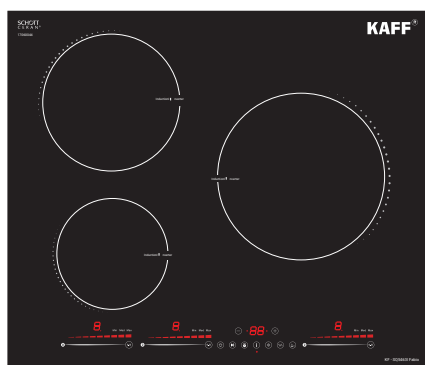

Model: KF - SQ5463I Fabio

28.800.000 VND

- Bếp 03 từ
- Mặt kính Schott Ceran Made in Germany
- Bo mạch EGO Made in Germany
- Công nghệ biến tần INVERTER tiết kiệm 40% điện năng
- Chức năng Booster nấu nhanh
- Chức năng cảm biến chống tràn an toàn khi sử dụng
- Chức năng tạm dừng bếp khi cần thiết (Pause)
- Chức năng hâm nóng (Warming) nhiều mức: 65°C, 75°C & 85°C
- Chức năng nấu cơm, chức năng chiên xào
- Chức năng rã đông
- Chức năng tự động tắt bếp khi không có nồi
- Chia công suất tiết kiệm điện năng (Power management)
- Khóa an toàn cho trẻ em (Child lock)
- Hẹn giờ 99 Phút
- Công suất bếp 1800W - 1200W - 2600W (Booster 3200W - 1800W - 4300W)
- Nguồn điện: 200V-280V/50-60Hz cho Việt Nam
- Kích thước mặt kính: 600x520 mm
- Kích thước khoét đá: 570x490 mm