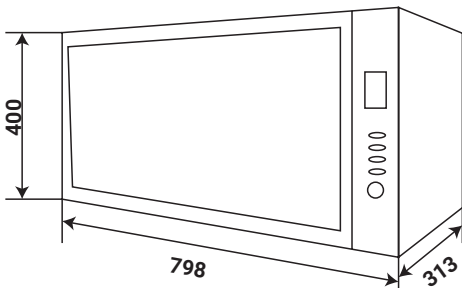

- Máy sấy chén loại treo tủ kệ có thể lắp âm hoặc treo độc lập
- Xuất xứ Korea
- Thân máy Sus304, ngoài sơn tĩnh điện siêu bền
- Điều khiển nút bấm điện tử
- Mặt kính phẳng chịu nhiệt cao cấp
- Kết cấu cửa có thể tháo rời dễ dàng vệ sinh
- Có thể điều chỉnh tốc độ sấy tiết kiệm thời gian và tự động tắt khi mở cửa an toàn cho người sử dụng
- Khung chứa đĩa thiết kế để được nhiều đĩa và độ bền cao
- Đèn UV, Ozon tiệt trùng
- Dung tích 50 lít
- Nhiệt độ tối đa 60°C
- Công suất 280W
- Điện thế 220-240V/50-60Hz
- Màu xám
- Kích thước sản phẩm : 798R x 313S x 400C mm