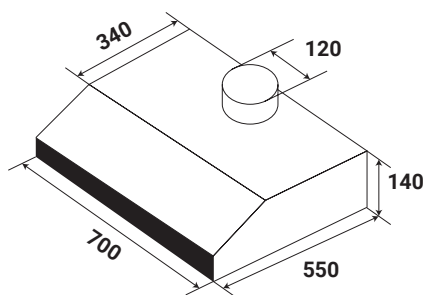

Model: KF - 703B

3.880.000 VND

- Máy hút mùi cổ điển thông dụng
- Thân máy bằng sơn tĩnh điện màu đen
- Hệ thống điều khiển cơ 3 tốc độ
- Động cơ Turbin đôi 2x80 W
- Đèn chiếu sáng halogen 2x15W
- Công suất hút tối đa 700 m³/h
- Độ ồn maximum 48 dB
- Bộ lọc: lưới lọc inox 03 lớp và 02 lớp lọc than hoạt tính
- Ống thoát hơi D120 mm
- Nguồn điện 220V - 240V / 50 Hz
- Kích thước 140x550x700 mm