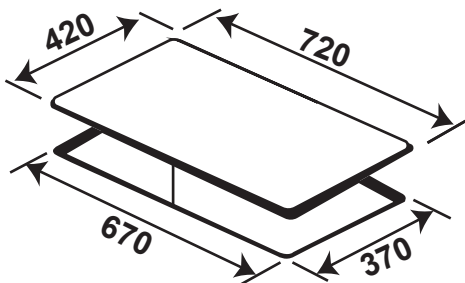

- Bếp 02 từ
- Mặt kính Schott Ceran Made in Germany siêu bền, chịu lực chịu sốc nhiệt
- Bo mạch EGO Made in Germany
- Bàn phím điều khiển dạng trượt Slider: 9 dây công suất + Booster
- Tự động chia công suất (Power management) cho các vùng nấu
- Chức năng INVERTER và chia công suất tiết kiệm điện năng, bảo vệ bếp
- Chức năng tự động tắt bếp và khi không có nồi
- Chức năng Booster cực nhanh
- Chức năng hẹn giờ khóa trẻ em thông minh
- Chức năng nhận diện vùng nấu tiện dụng
- Chức năng hâm chức năng tạm dừng, chức năng cảm ứng chống tràn
- Chức năng rã đông
- Chức năng cảm ứng quá nhiệt
- Công suất bếp: 2300Wx2300 (Booster 3700W)
- Kích thước mặt kính: 720x420 mm
- Kích thước khoét đá: 670x370 mm