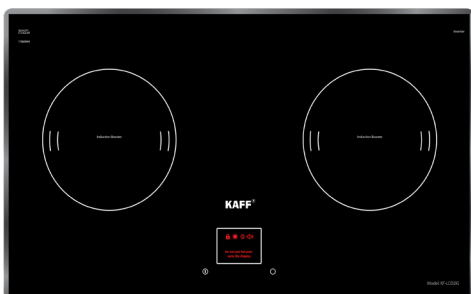

**Model: KF - IH202II**

**28.800.000 VND**

Made in Germany

- Bếp 02 từ
- Mặt kính Schott Ceran Made in Germany siêu bền, chịu lực chịu sốc nhiệt
- Bo mạch EGO Made in Germany
- Bàn phím điều khiển dạng trượt Slider: 9 dây công suất + Booster
- Tự động chia công suất (Power management) cho các vùng nấu
- Chức năng INVERTER và chia công suất tiết kiệm điện năng, bảo vệ bếp
- Chức năng tự động tắt bếp và khi không có nồi
- Chức năng Booster cực nhanh
- Chức năng hẹn giờ khóa trẻ em thông minh
- Chức năng nhận diện vùng nấu tiện dụng
- Chức năng hâm chức năng tạm dừng, chức năng cảm ứng chống tràn
- Chức năng rã đông
- Chức năng cảm ứng quá nhiệt
- Công suất bếp: 2300Wx2300 (Booster 3700W)
- Kích thước mặt kính: 720x420 mm
- Kích thước khoét đá: 670x370 mm

**Model: KF - LCD2IG**

**27.680.000 VND**

Made in Germany

- Bếp 02 từ
- Mặt kính Schott Ceran Made in Germany siêu bền, chịu lực chịu sốc nhiệt
- Bo mạch EGO Made in Germany
- Điều khiển cảm ứng màn hình LCD thông minh hiện đại
- Bàn phím điều khiển dạng trượt Slider: 9 dây công suất + Booster
- Tự động chia sẻ công suất (Power management) cho các vùng nấu
- Chức năng tự động tắt bếp khi không có nồi
- Chức năng Booster cực nhanh
- Chức năng hẹn giờ khóa trẻ em thông minh
- Chức năng nhận diện vùng nấu tiện dụng
- Chức năng INVERTER và chia công suất tiết kiệm điện năng, bảo vệ bếp
- Chức năng hâm chức năng tạm dừng
- Chức năng cảm ứng quá nhiệt
- Công suất bếp: 2300Wx2300W (Booster 3700W)
- Kích thước mặt kính: 730x430 mm
- Kích thước khoét đá: 690x380 mm