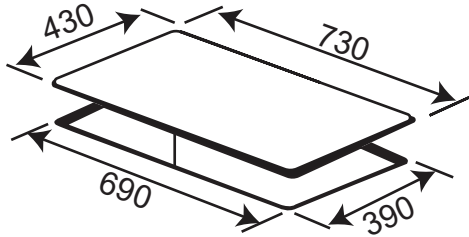

**Model: KF - 073II**

**11.880.000 VND**

Made in Malaysia

- Bếp 02 từ
- Mặt kính Crystal siêu bền, chịu lực chịu sốc nhiệt
- Bo mạch IGBT SIMENS Made in Germany
- 9 dây công suất + Booster
- Công nghệ biến tần INVERTER tiết kiệm đến 40% điện năng
- Chức năng Booster cực nhanh
- Chức năng hẹn giờ 99 phút và khóa trẻ em thông minh
- Chức năng INVERTER, chia công suất tiết kiệm điện năng, bảo vệ bếp
- Cảm ứng quá nhiệt
- Chức năng hâm
- Chức năng tạm dừng
- Chức năng chống tràn
- Công suất bếp 2000Wx2200W
- Kích thước mặt kính: 730x430 mm
- Kích thước khoét đá: 690x390 mm