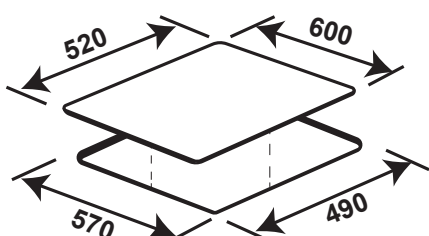

Model: KF - SQ38IH

29.800.000 VND

- Bếp 03 từ EGO
- Mặt kính Schott Ceran Made In Germany
- Bo mạch EGO Made in Germany
- Công nghệ biến tần INVETER tiết kiệm 40% điện năng
- Điều khiển 03 Slider thông minh
- Chức năng Booster nấu nhanh.
- Chức năng cảm biến chống tràn an toàn khi sử dụng.
- Chức năng tạm dừng bếp khi cần thiết
- Chức năng hâm
- Chức năng tự động tắt bếp khi không có nồi
- Chức năng cảnh báo nhiệt dư, cảnh báo khi quá nhiệt quá áp.
- Hẹn giờ 99 Phút
- Khóa an toàn cho trẻ em
- Công suất bếp Max: 5500W
- Công suất lò trái: 1200W – 1800W (Booster 1800W-3200W)
- Công suất lò phải: 2600W (booster- 4300W)
- Nguồn điện : 200V-280V/50-60Hz cho Việt Nam
- Kích thước mặt kính: 600x520 mm
- Kích thước khoét đá: 570x490mm