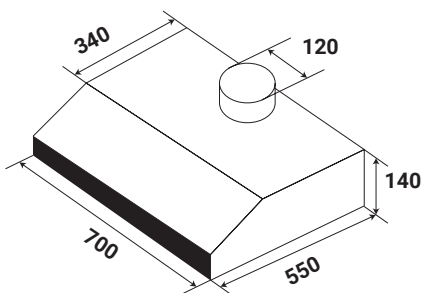

- Máy hút mùi cổ điển (dạng vân gỗ)
- Thân thép sơn tĩnh điện
- Hệ thống điều khiển cơ 3 tốc độ.
- Động cơ Turbin đôi 2x80 W
- Đèn chiếu sáng halogen 2x15 W
- Công suất hút tối đa lên đến 700 m³/h
- Lưới lọc 03 lớp bằng nhôm và than hoạt tính
- Độ ồn maximum 48 dB
- Ống thoát hơi D120/125 mm
- Kích thước 140x550x700 mm