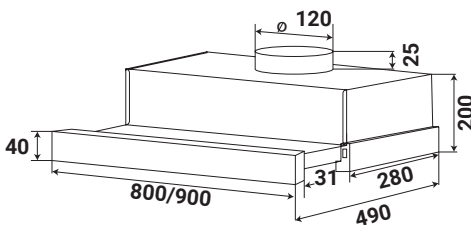

Model: KF-TL600 / TL700

5.380.000 / 5.680.000 VND

KF-TL800 / TL900

6.180.000 / 6.580.000 VND

- Máy hút mùi âm tủ
- Chất liệu kính phổi inox sang trọng
- Kết cấu âm tủ tiện lợi
- Động cơ: 2 động cơ đôi
- Đèn led
- Nguồn điện 220V - 240V / 50Hz
- Công suất hút tối đa 750m³/h
- Độ ồn maximum 48 dB
- Điều khiển phím bấm cảm ứng 3 tốc độ
- Lưới lọc mỡ Aluminum 3 lớp
- Ống thoát hơi D120 mm và ống mềm kèm theo
- Chế độ hút và khử mùi bằng than hoạt tính
- Kích thước: 600/700x280x200 mm và 800/900x280x200 mm

Model: KF-TL60H / TL70H

4.780.000 / 4.980.000 VND

KF-TL80H / TL90H

5.280.000 / 5.580.000 VND

- Máy hút mùi âm tủ
- Chất liệu kính phổi inox sang trọng
- Kết cấu âm tủ tiện lợi
- Động cơ: 2 động cơ đôi
- Đèn halogen 2x40 W
- Nguồn điện 220V - 240V / 50 Hz
- Công suất hút tối đa 750 m³/h
- Độ ồn maximum 48 dB
- Điều khiển phím bấm cơ 2 tốc độ
- Lưới lọc mỡ Aluminum 3 lớp
- Ống thoát hơi D120 mm và ống mềm kèm theo
- Chế độ hút và khử mùi bằng than hoạt tính
- Kích thước: 600/700x280x200 mm và 800/900x280x200 mm

Model: KF-TL1006B / TL1007B

5.090.000 / 5.390.000 VND

KF-TL1008B / TL1009B

5.690.000 / 5.990.000 VND

- Máy hút mùi âm tủ
- Chất liệu sơn tĩnh điện đen phổi kính sang trọng
- Kết cấu âm tủ tiện lợi
- Động cơ: 2 động cơ đôi
- Đèn led
- Nguồn điện 220V - 240V / 50 Hz
- Công suất hút tối đa 700 m³/h
- Độ ồn maximum 48 dB
- Điều khiển phím bấm cơ 2 tốc độ
- Lưới lọc mỡ Aluminum 3 lớp
- Ống thoát hơi D120 mm và ống mềm kèm theo
- Chế độ hút và khử mùi bằng than hoạt tính
- Kích thước 600/700x280x170 mm và 800/900x280x170 mm