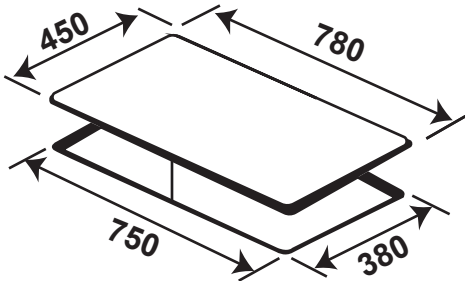

**Model: KF - EG902IH**

**23.800.000 VND**

Made in Germany

- Bếp 01 từ 01 điện
- Mặt kính Schott Ceran Made in Germany siêu bền, chịu lực chịu sốc nhiệt
- Đầu đốt và bo mạch EGO Made in Germany
- Công nghệ biến tần INVERTER tiết kiệm 40% điện năng
- Tự động chia sẻ công suất (Power management) cho các vùng nấu khác nhau
- Bàn phím điều khiển dạng trượt Slider: 9 dãy công suất + Booster
- Chức năng Booster cực nhanh với bếp từ
- Chức năng hẹn giờ 99 phút
- Chức năng khóa trẻ em thông minh (Child lock)
- Chức năng 02 vòng nhiệt tiện dụng với các loại nồi lớn nhỏ
- Chức năng chức năng cảm ứng chống tràn, cảm ứng quá nhiệt
- Chức năng hâm (Warming)
- Chức năng tạm dừng khi cần thiết (Pause)
- Công suất bếp: 2300Wx2200W (Booster 3700W)
- Kích thước mặt kính: 700x400 mm
- Kích thước khoét đá: 680x380 mm