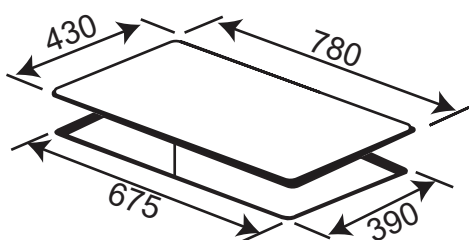

1. Bếp 01 từ 01 gas
   - Đầu đốt EGO Hi-light
   - Mặt kính Crystal siêu bền, chịu lực chịu sốc nhiệt
2. **Bên từ:**
3. Bo mạch IGBT SIMENS Made in Germany
   - Điều khiển cảm ứng độc lập dạng trượt Slider trên mặt bếp
   - Chức năng INVERTER thông minh tiết kiệm 40% điện năng
   - 9 dây công suất + Booster
   - Chức năng hẹn giờ 99 phút và khóa trẻ em thông minh
   - Chức năng cảm ứng quá nhiệt
   - Chức năng hâm tạm dừng
   - Chức năng chống tràn
   - Công suất bếp: 2000W
4. **Bên gas:**
5. Hệ thống mâm chia lửa bằng đồng Horisun HS080A
   - Khay Inox 304
   - Điều đồng siêu bền, sứ đánh lửa bằng đồng
   - Chế độ pép hâm tiết kiệm gas
   - Cảm ứng ngắt gas tự động an toàn
   - Hệ thống đánh lửa Pin (IC)
   - Lượng Gas tiêu thụ: 0.3 kg/h/lò
   - Kích thước mặt kính: 780x430 mm
   - Kích thước khoét đá: 675x390 mm