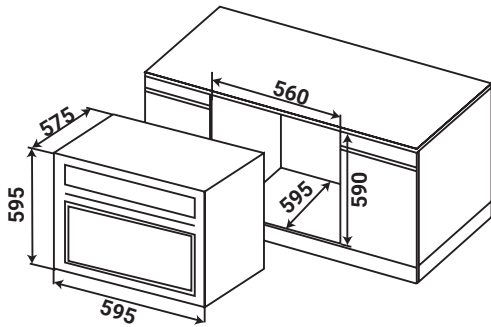

LÒ NƯỚNG

**Model: KF - T90S**

**20.800.000 VND**

- Lò nướng dung tích 67L
- 12 chức năng nướng
- Cửa kính 3 lớp cách nhiệt
- Điều khiển cảm ứng
- Màn hình LED hiển thị
- Có chức năng hẹn giờ
- Đèn lò bên trong
- Nướng đối lưu
- Quạt làm mát
- Chế độ tăng nhiệt nhanh
- Chức năng tự vệ sinh bằng phương pháp nhiệt phân Catalytic
- Phụ kiện kèm theo: vỉ nướng và khay nướng
- Chức năng nướng xiên quay
- Tiêu chuẩn tiết kiệm điện Châu Âu A++
- Khóa trẻ em
- Tự động tắt khi không sử dụng
- Tổng công suất 3450W
- Nhiệt độ nướng 50°C – 250°C
- Hiệu điện thế 220V - 240V / 50Hz - 16A
- Chiều dài dây cấp nguồn điện 2m có đầu cắm
- Kích thước sản phẩm: 595C x 595R x 575S mm
- Kích thước khoét lỗ: 590C x 560R x 595S mm