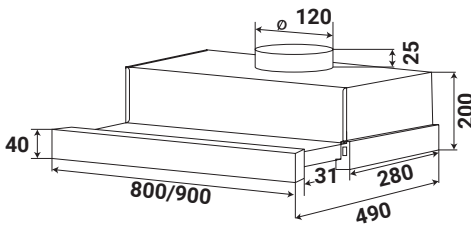

Model: KF-TL600 / TL700

5.380.000 / 5.680.000 VND

KF-TL800 / TL900

6.180.000 / 6.580.000 VND

- Máy hút mùi âm tủ
- Chất liệu kính phổi inox sang trọng
- Kết cấu âm tủ tiện lợi
- Động cơ: 2 động cơ đôi
- Đèn led
- Nguồn điện 220V - 240V / 50Hz
- Công suất hút tối đa 750m³/h
- Độ ồn maximum 48 dB
- Điều khiển phím bấm cảm ứng 3 tốc độ
- Lưới lọc mỡ Aluminum 3 lớp
- Ống thoát hơi D120 mm và ống mềm kèm theo
- Chế độ hút và khử mùi bằng than hoạt tính
- Kích thước: 600/700x280x200 mm và 800/900x280x200 mm

Model: KF-TL60H / TL70H

4.780.000 / 4.980.000 VND

KF-TL80H / TL90H

5.280.000 / 5.580.000 VND

- Máy hút mùi âm tủ
- Chất liệu kính phổi inox sang trọng
- Kết cấu âm tủ tiện lợi
- Động cơ: 2 động cơ đôi
- Đèn halogen 2x40 W
- Nguồn điện 220V - 240V / 50 Hz
- Công suất hút tối đa 750 m³/h
- Độ ồn maximum 48 dB
- Điều khiển phím bấm cơ 2 tốc độ
- Lưới lọc mỡ Aluminum 3 lớp
- Ống thoát hơi D120 mm và ống mềm kèm theo
- Chế độ hút và khử mùi bằng than hoạt tính
- Kích thước: 600/700x280x200 mm và 800/900x280x200 mm

Model: KF-TL1006B / TL1007B

5.090.000 / 5.390.000 VND

KF-TL1008B / TL1009B

5.690.000 / 5.990.000 VND

- Máy hút mùi âm tủ
- Chất liệu sơn tĩnh điện đen phổi kính sang trọng
- Kết cấu âm tủ tiện lợi
- Động cơ: 2 động cơ đôi
- Đèn led
- Nguồn điện 220V - 240V / 50 Hz
- Công suất hút tối đa 700 m³/h
- Độ ồn maximum 48 dB
- Điều khiển phím bấm cơ 2 tốc độ
- Lưới lọc mỡ Aluminum 3 lớp
- Ống thoát hơi D120 mm và ống mềm kèm theo
- Chế độ hút và khử mùi bằng than hoạt tính
- Kích thước 600/700x280x170 mm và 800/900x280x170 mm