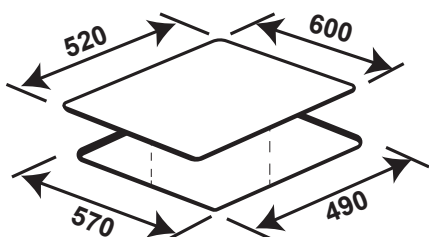

Model: KF - SQ5463I Fabio

28.800.000 VND

- Bếp 03 từ
- Mặt kính Schott Ceran Made in Germany
- Bo mạch EGO Made in Germany
- Công nghệ biến tần INVERTER tiết kiệm 40% điện năng
- Chức năng Booster nấu nhanh
- Chức năng cảm biến chống tràn an toàn khi sử dụng
- Chức năng tạm dừng bếp khi cần thiết (Pause)
- Chức năng hâm nóng (Warming) nhiều mức: 65°C, 75°C & 85°C
- Chức năng nấu cơm, chức năng chiên xào
- Chức năng rã đông
- Chức năng tự động tắt bếp khi không có nồi
- Chia công suất tiết kiệm điện năng (Power management)
- Khóa an toàn cho trẻ em (Child lock)
- Hẹn giờ 99 Phút
- Công suất bếp 1800W - 1200W - 2600W (Booster 3200W - 1800W - 4300W)
- Nguồn điện: 200V-280V/50-60Hz cho Việt Nam
- Kích thước mặt kính: 600x520 mm
- Kích thước khoét đá: 570x490 mm