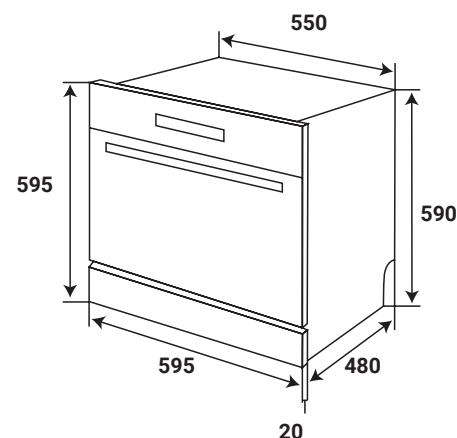

Model: KF - BISW800

18.600.000 VND

- Máy rửa chén bán âm
- Thân inox cao cấp, mặt kính đen cường lực
- Sức chứa 08 bộ đồ ăn Châu Âu
- 6 Chương trình rửa tích hợp: Rửa mạnh, rửa tự động, rửa tiết kiệm, rửa nhanh, rửa sơ bộ, rửa chờ lên đến 24h
- Chức năng đặc biệt: sấy tăng cường Turbo Fan, tăng tốc bộ rửa
- Chức năng tạo Ozon
- Chức năng điều khiển cảm ứng hiện đại, màn hình Led sang trọng
- Chức năng hẹn giờ
- Độ ồn cực thấp maximum 40dB
- Tiêu chuẩn tiết kiệm năng lượng châu Âu A++ (biến tần tích hợp)
- Chức năng khóa máy khi có sự cố tác động (ngập nước, va đập, yếu điện, thiếu nước,..)
- Chống rò nước từ máy
- Mức tiêu thụ điện năng: 1.50Kwh/lần rửa
- Nhiệt độ nước nóng lên đến 70°C
- Mức tiêu thụ nước: 7 lít/lần rửa
- Áp suất nước: 0.4 - 10 Bar
- Điện năng đầu vào: 220 - 240V / 50-60 Hz
- Chiều dài cáp điện 1.5 m
- Kích thước sản phẩm: 500R x 480S x 590C mm
- Kích thước mặt kính panel: 595R x 20S x 595C mm