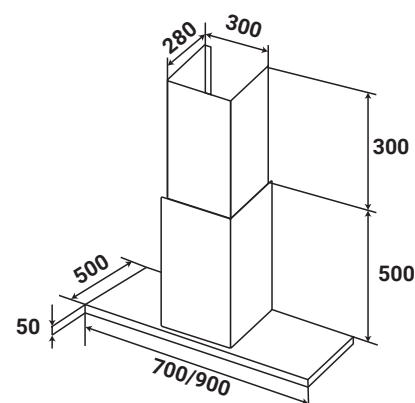

Model: **KF - 771 / 991**

11.200.000 / 13.200.000 VND

- Máy hút mùi kính toa
- Thân máy bằng inox sáng đẹp
- Điều khiển cảm ứng 3 tốc độ
- Chức năng cảm ứng khói, nhiệt hiện đại
- Lưới lọc dạng thang inox + than hoạt tính
- Đèn led 2x2W
- Motor 1x170W
- Công suất hút tối đa 1000m³/h
- Độ ồn maximum 48 dB
- Ống thoát D150 + 2m ống mềm kèm theo
- Ốp ống khói inox 2x450x300 mm
- Điện áp: 220V - 240V / 50Hz
- Kích thước: 475x700/900 mm