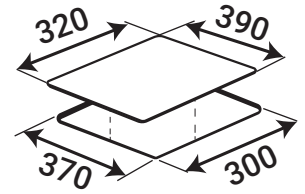

Model: **KF - H33DIS**

9.680.000 VND

Made in Malaysia

- Bếp Domino: 02 từ
- Mặt kính Crystal siêu bền, chịu lực chịu sốc nhiệt
- IGBT SIMENS Made in Germany
- Công nghệ biến tần INVERTER tiết kiệm 40% điện năng
- 9 dây công suất + Booster
- Điều khiển cảm ứng dạng trượt Slider ẩn trên mặt bếp
- Chức năng hẹn giờ 99 phút và khóa trẻ em thông minh
- Chức năng chiên xào, hâm
- Chức năng tạm dừng
- Chức năng hẹn giờ
- Chức năng Booster cực nhanh
- Cảm ứng quá nhiệt, quá điện áp an toàn bảo vệ bếp
- Công suất bếp: 2000Wx1500W
- Kích thước mặt kính: 530x300 mm
- Kích thước khoét đá: 500x280 mm

Model: **KF - H33IS**

4.280.000 VND

Made in Malaysia

- Bếp từ Domino: 01 từ
- Mặt kính Crystal siêu bền, chịu lực chịu sốc nhiệt
- IGBT SIMENS Made in Germany
- 9 dây công suất + Booster
- Điều khiển cảm ứng dạng trượt Slider ẩn trên mặt bếp
- Chức năng hẹn giờ 99 phút và khóa trẻ em thông minh
- Chức năng chiên xào
- Chức năng tạm dừng
- Chức năng hẹn giờ
- Chức năng Booster cực nhanh
- Cảm ứng quá nhiệt, quá điện áp an toàn bảo vệ bếp
- Chức năng biến tần INVERTER
- Công suất bếp: 2000W
- Kích thước mặt kính: 390x320 mm
- Kích thước khoét đá: 370x300 mm