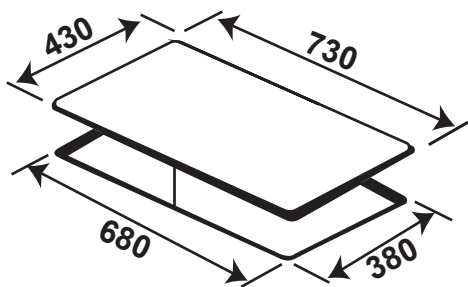

**Model: KF - HMG5II**

**23.800.000 VND**

Made in Germany

- Bếp 02 từ
- Mặt kính: Schott Ceran Made in Germany siêu bền, chịu lực chịu sốc nhiệt
- Bo mạch EGO Made in Germany
- Bàn phím điều khiển dạng trượt Slider: 9 dây công suất + Booster
- Tự động chia công suất (Power management) cho các vùng nấu
- Chức năng Booster cực nhanh
- Chức năng hẹn giờ khóa trẻ em thông minh
- Chức năng nhận diện vùng nấu tiện dụng
- Chức năng hâm chức năng tạm dừng
- Chức năng cảm ứng chống tràn
- Chức năng cảm ứng quá nhiệt
- Công suất bếp: 2200Wx2200W (Booster 3500W)
- Kích thước mặt kính: 740x430 mm
- Kích thước khoét đá: 680x390 mm