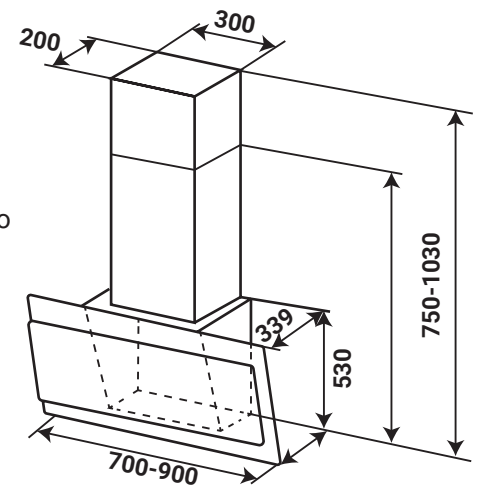

- Máy hút mùi kính phẳng dạng TV
- Thân bằng inox sáng đẹp
- Kính cường lực màu trắng dày 6 mm trán men bóng cao cấp
- Kính vát phẳng
- Chức năng đóng mở Auto kính trước
- Động cơ turbin 1x190W
- Điều khiển cảm ứng 3 tốc độ + điều khiển từ xa
- Chức năng cảm ứng khói, nhiệt hiện đại
- Lưới lọc nhôm 5 lớp + than hoạt tính
- Đèn led 2x2W
- Công suất hút tối đa 1000m³/h
- Độ ồn maximum 48 dB
- Ống thoát D150 + 2m ống mềm kèm theo
- Ốp ống khói inox 1x450x300 mm
- Kích thước: 530x440x700/900 mm

Model: KF - LUX-AT70H-BK

18.600.000 VND

Model: KF - LUX-AT90H-BK

20.600.000 VND