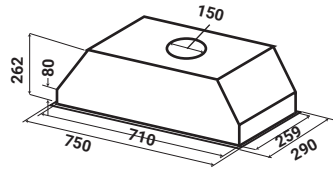

Model: KF - BI70H

10.280.000 VND

- Máy hút mùi âm toàn phần
- Thân bằng inox không gỉ
- Kính cường lực dày 5 mm tráng men bóng cao cấp
- Điều khiển phím bấm 3 tốc độ
- Lưới lọc thang inox
- Đèn led bar 1x6 W
- Motor 1x230 W
- Công suất hút tối đa 1000 m³/h
- Độ ồn tối đa 48 dB
- Ống thoát khói inox 1x450x300 mm
- Kích thước: 226x290x750 mm

Model: KF - BI70PR

14.800.000 VND

KF - BI80PR / BI90PR

15.800.000 / 16.800.000 VND

- Máy hút mùi âm toàn phần
- Thân bằng inox không gỉ
- Kính cường lực dày 5mm tráng men bóng cao cấp
- Điều khiển cảm ứng 3 tốc độ
- Lưới lọc thang
- Đèn led dài
- Motor 1x170 W
- Công suất hút tối đa 1000 m³/h
- Độ ồn tối đa 48 dB
- Ống thoát khói inox 1x450x300 mm
- Ống thoát D150 mm và 2m ống mềm kèm theo
- Kích thước: 720/820/920x280x320 mm