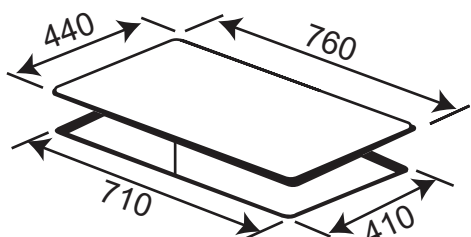

Model: KF - 690

9.280.000 VND

- Bếp Gas âm 03 lò
- Kính dày 8mm (đen) chịu lực chịu nhiệt
- Hệ thống mâm chia lửa bằng đồng 2 Horisun
- Khay chống tràn inox 304
- Chế độ pép hãm tiết kiệm gas
- Cảm ứng ngắt gas tự động FFD an toàn
- Hệ thống đánh lửa Pin (IC) 1,5 V
- Lượng gas tiêu thụ: 0.30 kg/h/lò
- Kích thước mặt kính: 760 x 440 mm
- Kích thước khoét đá: 710 x 410 mm