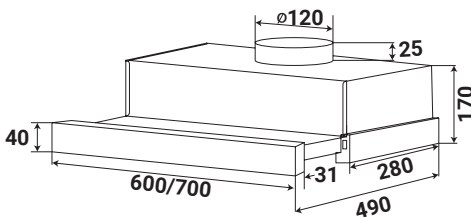

Model: KF-TL600 / TL700

5.380.000 / 5.680.000 VND

KF-TL800 / TL900

6.180.000 / 6.580.000 VND

- Máy hút mùi âm tủ
- Chất liệu kính phổi inox sang trọng
- Kết cấu âm tủ tiện lợi
- Động cơ: 2 động cơ đôi
- Đèn led
- Nguồn điện 220V - 240V / 50Hz
- Công suất hút tối đa 750m³/h
- Độ ồn maximum 48 dB
- Điều khiển phím bấm cảm ứng 3 tốc độ
- Lưới lọc mỡ Aluminum 3 lớp
- Ống thoát hơi D120 mm và ống mềm kèm theo
- Chế độ hút và khử mùi bằng than hoạt tính
- Kích thước: 600/700x280x200 mm và 800/900x280x200 mm

Model: KF-TL60H / TL70H

4.780.000 / 4.980.000 VND

KF-TL80H / TL90H

5.280.000 / 5.580.000 VND

- Máy hút mùi âm tủ
- Chất liệu kính phổi inox sang trọng
- Kết cấu âm tủ tiện lợi
- Động cơ: 2 động cơ đôi
- Đèn halogen 2x40 W
- Nguồn điện 220V - 240V / 50 Hz
- Công suất hút tối đa 750 m³/h
- Độ ồn maximum 48 dB
- Điều khiển phím bấm cơ 2 tốc độ
- Lưới lọc mỡ Aluminum 3 lớp
- Ống thoát hơi D120 mm và ống mềm kèm theo
- Chế độ hút và khử mùi bằng than hoạt tính
- Kích thước: 600/700x280x200 mm và 800/900x280x200 mm

Model: KF-TL1006B / TL1007B

5.090.000 / 5.390.000 VND

KF-TL1008B / TL1009B

5.690.000 / 5.990.000 VND

- Máy hút mùi âm tủ
- Chất liệu sơn tĩnh điện đen phổi kính sang trọng
- Kết cấu âm tủ tiện lợi
- Động cơ: 2 động cơ đôi
- Đèn led
- Nguồn điện 220V - 240V / 50 Hz
- Công suất hút tối đa 700 m³/h
- Độ ồn maximum 48 dB
- Điều khiển phím bấm cơ 2 tốc độ
- Lưới lọc mỡ Aluminum 3 lớp
- Ống thoát hơi D120 mm và ống mềm kèm theo
- Chế độ hút và khử mùi bằng than hoạt tính
- Kích thước 600/700x280x170 mm và 800/900x280x170 mm