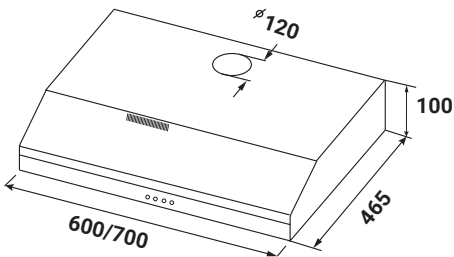

Model: KF - SL60KW / SL70KW

4.080.000 / 4.280.000 VND

- Thân máy bằng sơn tĩnh điện màu trắng phối inox
- Hệ thống điều khiển cơ 3 tốc độ
- Động cơ Turbin đôi 2x80 W
- Bóng đèn LED BAR 15 W
- Công suất hút tối đa lên đến 700 m³/h
- Bộ lọc: lưới lọc inox 03 lớp và 02 lớp lọc than hoạt tính
- Độ ồn tối đa 48 dB
- Nguồn điện: 220V / 50 Hz
- Ống thoát đường kính 120 mm
- Kích thước (mm): 100x465x600/700 mm

Model: KF - SL60KB / SL70KB

4.080.000 / 4.280.000 VND