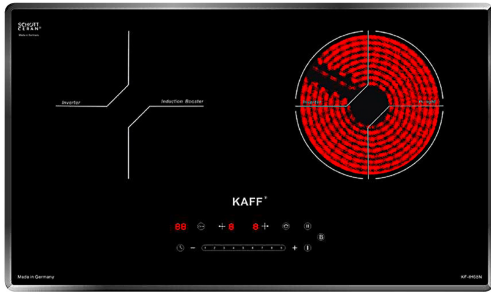

**Model: KF - FL108**

**20.800.000 VND**

Made in Germany

- Bếp 01 từ 01 điện
- Mặt kính Schott Ceran Made in Germany siêu bền, chịu lực chịu sốc nhiệt
- Đầu đốt ECO Made in Germany
- Bo mạch IGBT SIMENS Made in Germany
- Tự động chia sẻ công suất (Power management) cho các vùng nấu khác nhau
- 9 dây công suất + Booster
- Điều khiển dạng cảm ứng dạng trượt Slider
- Công nghệ biến tần INVERTER tiết kiệm 40% điện năng
- Chức năng Booster cực nhanh
- Chức năng 02 vòng nhiệt tiện dụng với các loại nồi lớn nhỏ
- Chức năng hẹn giờ, khóa trẻ em thông minh
- Chức năng hâm chức năng tạm dừng, chức năng cảm ứng chống tràn
- Chức năng cảm ứng quá nhiệt
- Chức năng nướng với bếp điện
- Công suất bếp: 2200Wx1800W (Booster 3200W)
- Kích thước mặt kính: 730x430 mm
- Kích thước khoét đá: 680x380 mm

**Model: KF - IH68N**

**22.800.000 VND**

Made in Germany

- Bếp 01 từ 01 điện
- Mặt kính Schott Ceran Made in Germany siêu bền, chịu lực chịu sốc nhiệt
- Đầu đốt EGO Made in Germany, bo mạch IGBT SIMENS Made in Germany
- Tự động chia sẻ công suất (Power management) cho các vùng nấu khác nhau
- 9 dây công suất + Booster
- Điều khiển dạng cảm ứng dạng trượt Slider
- Công nghệ biến tần INVERTER tiết kiệm 40% điện năng
- Chức năng Booster cực nhanh
- Chức năng 02 vòng nhiệt tiện dụng với các loại nồi lớn nhỏ
- Chức năng hẹn giờ khóa trẻ em thông minh
- Chức năng hâm chức năng tạm dừng, chức năng cảm ứng chống tràn
- Chức năng cảm ứng quá nhiệt
- Công suất bếp: 1800Wx2200W (Booster 3200W)
- Kích thước mặt kính: 730x430 mm
- Kích thước khoét đá: 680x380 mm