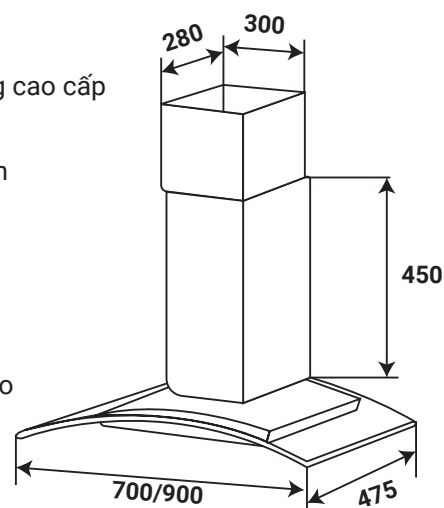

Model: **KF - GB785N / GB985N**

5.680.000 / 5.880.000 VND

- Máy hút mùi kính cong
- Thân máy bằng inox sáng đẹp
- Kính cường lực dày 5 mm trán men bóng cao cấp
- Điều khiển phím bấm 3 tốc độ
- Lưới lọc dạng thang inox + than hoạt tính
- Đèn led bar 1x4W
- Motor 1x180W
- Công suất hút tối đa 1000m³/h
- Độ ồn maximum 48 dB
- Ống thoát D150 + 2m ống mềm kèm theo
- Ốp ống khói inox 1x450x300 mm
- Điện áp: 220V - 240V / 50Hz
- Kích thước: 475x700/900 mm