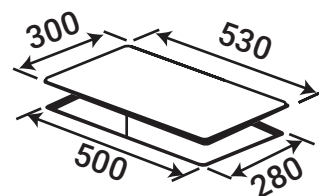

Model: KF - 330DI

8.280.000 VND

Made in Malaysia

- Bếp từ Domino: 02 từ
- Mặt kính Crystal siêu bền, chịu lực chịu sốc nhiệt
- Bo mạch IGBT SIMENS Made in Germany
- Chức năng Booster cực nhanh
- 9 dây công suất
- Điều khiển cảm ứng dạng ấn trực tiếp trên mặt bếp
- Chức năng hẹn giờ 99 phút và khóa trẻ em thông minh
- Cảm ứng quá nhiệt, quá điện áp an toàn bảo vệ bếp
- Chức năng biến tần INVERTER
- Cảm ứng quá nhiệt an toàn
- Công suất bếp: 1800Wx1200W
- Kích thước mặt kính: 530x300 mm
- Kích thước khoét đá: 500x280 mm