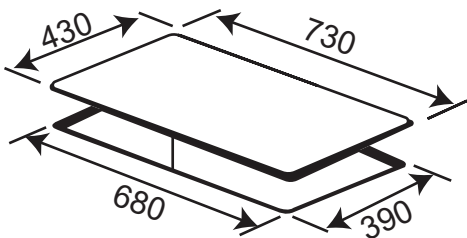

**Model: KF - FL681C**

**16.800.000 VND**

Made in Malaysia

- Bếp điện từ kết hợp: 01 từ và 01 điện
- Mặt kính Schott Ceran siêu bền, chịu lực chịu sốc nhiệt
- Mâm Nhiệt Hồng ngoại EGO Hi-light 24cm
- Bo mạch IGBT SIMENS Made in Germany
- Điều khiển cảm ứng Slider dạng ấn trực tiếp trên mặt bếp
- 09 dây công suất + Booster
- Công nghệ biến tần INVERTER tiết kiệm đến 40% điện năng
- Tự động chia sẻ công suất cho các vùng nấu khác nhau
- Chức năng 02 vòng nhiệt tiện dụng các loại nồi lớn nhỏ
- Chức năng Booster nấu nhanh với bếp từ
- Chức năng cảm biến chống tràn an toàn khi xử dụng
- Chức năng tạm dừng bếp khi cần thiết
- Chức năng hâm chức năng cảnh báo dư nhiệt
- Chức năng hẹn giờ 99 phút và khóa trẻ em thông minh
- Công suất lò trái: 2000W
- Công suất lò phải: 2000 W (Booster 3500 W)
- Nguồn điện: 200V - 280V/50 - 60Hz cho Việt Nam
- Kích thước mặt kính: 730x430 mm
- Kích thước khoét đá: 680x390 mm