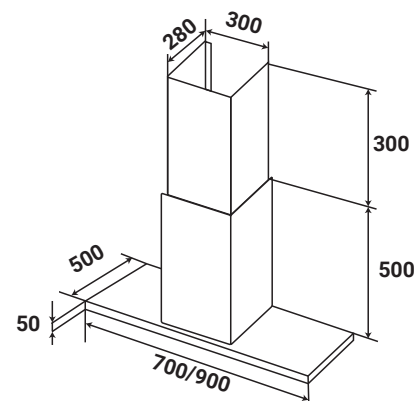

**Model: KF - 70RH / KF - 90RH**

**8.080.000 / 8.480.000 VND**

- Máy hút kính toa
- Thân máy bằng inox sáng đẹp
- Kính cường lực 08 mm
- Điều khiển cảm ứng 3 tốc độ
- Chức năng điều khiển từ xa
- Chức năng cảm ứng tự động nhận khói nhiệt
- Lưới lọc mỡ nhôm 5 lớp, than hoạt tính
- Động cơ turbin 1x180W
- Độ ồn tối đa 48 dB
- Đèn led 2x2w
- Công suất hút 1000m3/h
- Đường kính ống thoát 150 mm
- Ống mềm 150x2m theo máy
- Điện áp: 220V - 240V / 50Hz
- Kích thước sản phẩm: 50x500x700/900 mm