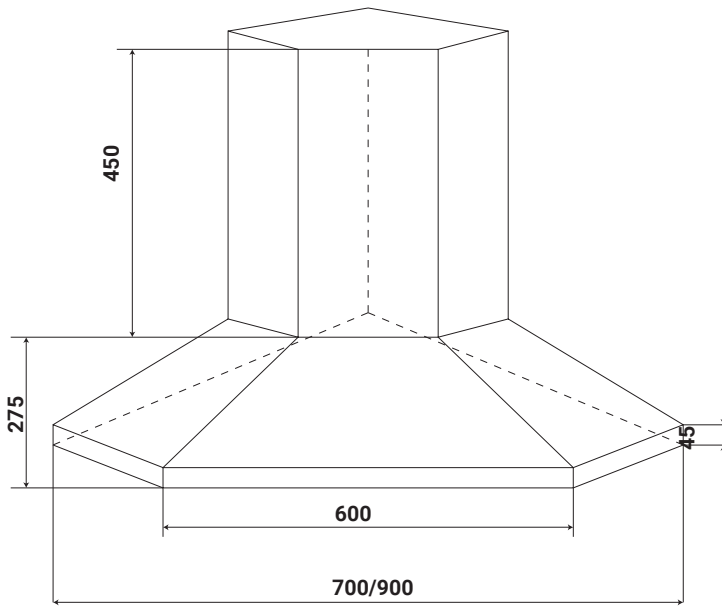

- Máy hút mùi lắp góc áp tường
- Thân bằng inox không gỉ
- Điều khiển nút bấm điện tử 3 tốc độ
- Lưới lọc thang
- Đèn led 3 x15 W
- Motor 1x170 W
- Công suất hút tối đa 1200 m³/h
- Độ ồn maximum 48 dB
- Ống thoát hơi D150 mm và 2 m ống mềm kèm theo
- Kích thước: 700/900x400mm, ống thoát 1x450 mm