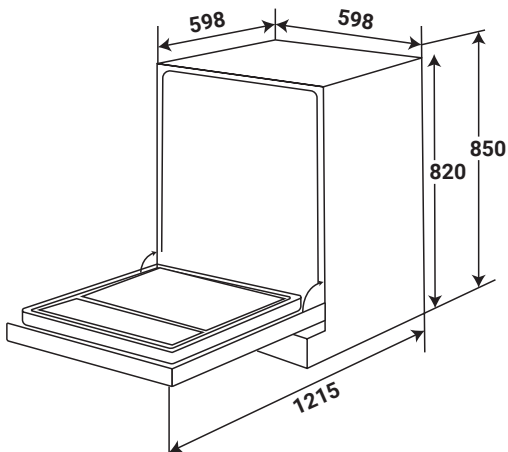

Model: KF - T355HEMERA

28.800.000 VND

- Máy rửa chén bán âm, độc lập / Semi and free standing Dishwasher
- Xuất xứ: Thổ Nhĩ Kỳ (Made In Turkey)
- Thân inox cao cấp / SS body
- Sức chứa 15 bộ đồ ăn Châu Âu/15 place settings
- 8 Chương trình rửa tích hợp/8 programs, 6+ temperatures: Rửa trắng 14'/Mini 14', Rửa mạnh 30'/Quick 30', rửa tiết kiệm/Eco, rửa hai dàn ở nhiệt độ 60 độ/ Dual pro wash 60, rửa nhanh 50 độ/Super 50', rửa chuyên sâu 70 độ/Hygiene 70°C, rửa tự động mức nhẹ 30-50 độ/Smart 30°C – 50°C, rửa tự động mức nặng 50-70 độ/Smart 50°C – 70°C
- Chức năng sấy tăng cường/Tubor Fan
- Chức năng tự vệ sinh lồng rửa/Extra hygiene option
- Chức năng giảm độ ồn rửa/Extra silent option
- Chức năng rửa nhanh/Extra fast option
- Chức năng tiết kiệm năng lượng/Energy save option
- Chức năng UVON diệt khuẩn/UVON natural tech
- Chức năng ION diệt khuẩn/ION natural tech
- Chức năng mở cửa tự động khi kết thúc chu trình rửa/Auto door technology
- Điều khiển cảm ứng, màn hình led sang trọng/Touch control with display TFT
- Ánh sáng bên trong lồng rửa 04 đèn/ Interior Light 4 spot
- Ba dàn rửa siêu sạch với nhiều ngăn dưới/ Triple wash
- Dàn rửa ngăn trên/Impeller
- Chức năng hẹn giờ, khóa trẻ em thông minh/Timer and child lock option
- Độ ồn cực thấp maximum 40dB/Noise low
- Tiêu chuẩn tiết kiệm năng lượng Châu Âu A+++ (biến tần tích hợp) / Performance A+++ AA - 20%
- Chức năng khóa máy khi có sự cố ngoại cảnh tác động (ngập nước, va đập, yếu điện, thiếu nước...)
- Chồng rò nước từ máy / Overflow and leakage protection
- Chức năng bảo vệ quá nhiệt / Heater protection
- Chức năng nửa tải với 3 chế độ (rổ dưới, rổ trên, cho kệ trên dưới)/Half load option (with three modes) (lower basket/upper basket /half load on both baskets)
- Chức năng nâng hạ khay rửa/Down and up basket option
- Chức năng rửa viên/3in1 tablet detergent option (không ưu tiên)
- Mức tiêu thụ điện năng: 1.850Kwh / lần rửa / Power consumption
- Nhiệt độ nước nóng lên đến 70°C – 75°C
- Mức tiêu thụ nước: 8 lít/lần rửa
- Áp suất nước 0.4 đến 10 Bar
- Điện năng đầu vào: 220-240V / 50-60Hz
- Chiều dài cáp điện 1.5m
- Kích thước sản phẩm: 850C x 600S x 600R mm