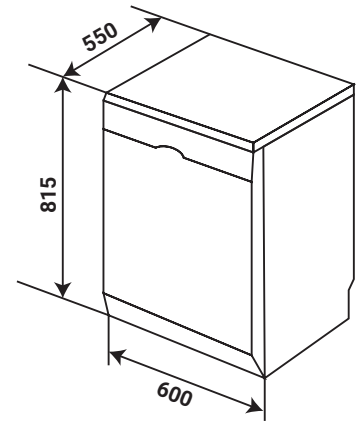

- Máy rửa âm toàn phần
- Thân sơn tĩnh điện màu đen cao cấp
- Sức chứa 14 bộ đồ ăn Châu Âu
- 6 Chương trình rửa tích hợp: Rửa kỹ, rửa tiết kiệm, rửa 1h, rửa nhanh, rửa sơ bộ, rửa chờ lên đến 24h
- Chức năng đặc biệt: tăng tốc độ rửa, rửa nửa tải
- Chức năng sấy tăng cường (Turbo Fan)
- Điều khiển điện tử, màn hình Led sang trọng
- Chức năng hẹn giờ lên đến 24h
- Độ ồn cực thấp maximum 40dB
- Tiêu chuẩn tiết kiệm năng lượng châu Âu A++(biến tần tích hợp)
- Chức năng khóa máy khi có sự cố tác động (ngập nước, va đập, yếu điện, thiếu nước,..)
- Chống rò nước từ máy
- Mức tiêu thụ điện năng: 1.850Kwh/lần rửa
- Nhiệt độ nước nóng lên đến 70°C
- Mức tiêu thụ nước: 10 lít/lần rửa
- Áp suất nước: 0.4-10 Bar
- Điện năng đầu vào: 220 - 240V / 50 - 60Hz
- Chiều dài cáp điện 1.5m
- Kích thước sản phẩm: 815C x 600R x 550S mm
- Kích thước âm tủ: 825C x 610R x 560S mm