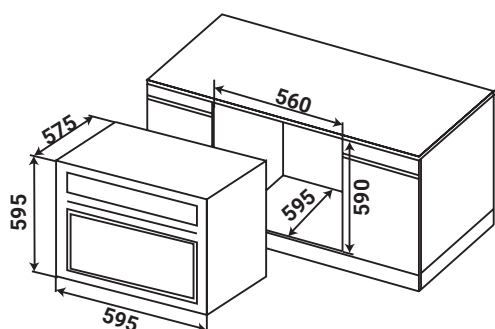

Model: KF - BI75TFT

29.800.000 VND

- Lò nướng dung tích 75L – Xuất Xứ: Made In Turkey
- Kích thước bên trong khoang nướng / Cavity Dimensions: 475x392x413mm
- 10 chức năng nướng - chức năng nướng mặc định / 10 Program - menu food functions
- Cửa kính 3 lớp cách nhiệt tối đa, có thể tháo rời thuận tiện vệ sinh
- Điều khiển màn hình LCD thông minh / Oven Controllers Smart LCD (Ready Cook)
- Có chức năng hẹn giờ
- Đèn lò bên trong / Oven Light (25W)
- Nướng đối lưu / Cooling Fan
- Khay trượt tiện sử dụng / Wire Side Racks
- Mở cửa lò êm ái / Soft close - Door switch
- Bộ điều nhiệt bằng điện tử / Electronic Thermostat
- Chế độ tăng nhiệt nhanh nhờ chức năng quạt turbor / Oven Functions Turbor
- Chức năng tự động tăng tốc nướng / Automatic Boost Function
- Tráng men dễ làm sạch / Easy to Clean Enamel
- Chức năng vệ sinh bằng hơi nước / VapClean
- Chức năng tự vệ sinh bằng phương pháp nhiệt phân Catalytic
- Khay đựng đồ tiện lợi / Turnspit
- Đèn báo hoạt động của bộ điều nhiệt/Thermostat Operation Indicator Light
- Đèn báo hoạt động của lò / Oven Operation Indicator Light
- Phụ kiện kèm theo: vỉ nướng và khay nướng/Baking Tray (Shallow Tray)
- Chức năng nướng xiên quay
- Tiêu chuẩn tiết kiệm điện Châu Âu A+++ / Energy Efficiency [A+++]
- Khóa trẻ em (Child lock)
- Tự động tắt khi không sử dụng
- Công suất dàn nướng trên (Top Heating Element) 1200W
- Công suất dàn nướng dưới (Bottom Heating Element) 1100W
- Công suất nướng xiên / Grill (Thermostatic) 1400W
- Công suất nướng đôi / Double Grill (Thermostatic) 2600W
- Công suất quạt / Fan 23W
- Công suất nướng quạt / Fan with Ring Heating Element 2000W
- Tổng công suất 3450W
- Nhiệt độ nướng 50°C - 250°C
- Hiệu điện thế 220V - 240V / 50Hz - 16A
- Kích thước sản phẩm: 595C x 595R x 575S mm
- Kích thước khoét lỗ: 560-580C x 600R x 590S mm