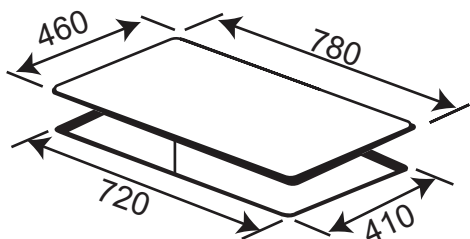

Model: KF - 670

6.280.000 VND

- Bếp Gas âm 02 lò
- Kính dày 8mm (đen)
- Hệ thống mâm chia lửa bằng đồng 2 Horisun
- Hệ thống cảm ứng ngắt gas tự động FFD an toàn
- Khay chống tràn inox 304
- Kiềng gang siêu bền
- Đánh lửa bằng Pin IC 1.5V
- Nút bấm hợp kim siêu bền, đẹp
- Lượng gas tiêu thụ 0.3 Kg/h/lò
- Chế độ hâm tiết kiệm gas
- Kích thước mặt kính: 750 x 450 mm
- Kích thước cắt đá: 710 x 400 mm