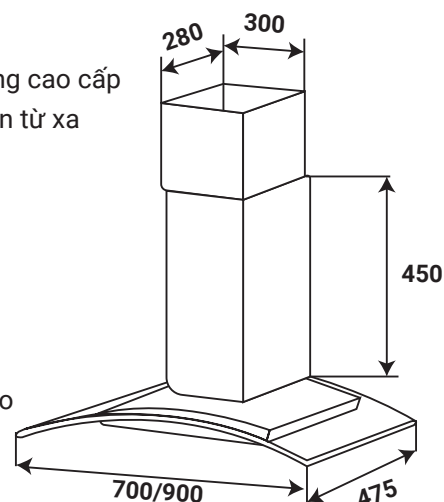

- Máy hút mùi kính cong
- Thân máy bằng inox sáng đẹp màu đen
- Kính cường lực dày 08 mm trán men bóng cao cấp
- Điều khiển cảm ứng 3 tốc độ + điều khiển từ xa
- Chức năng cảm ứng khói, nhiệt hiện đại
- Lưới lọc nhôm 5 lớp + than hoạt tính
- Đèn led 2x2W
- Motor 1x170W
- Công suất hút tối đa 1000m3/h
- Độ ồn maximum 48 dB
- Ống thoát D150 + 2m ống mềm kèm theo
- Ốp ống khói inox 2x450x300 mm
- Kích thước: 475x700/900 mm
- Điện áp: 220V - 240V/50Hz