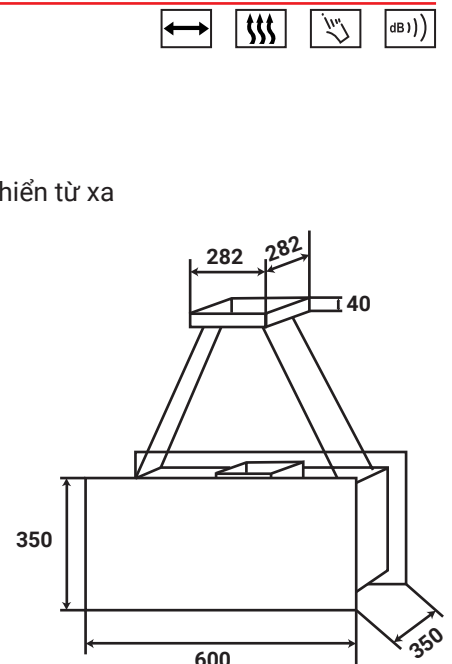

- Máy hút mùi treo dây độc lập
- Bề mặt thép không rỉ phối kính đen
- Hệ thống hút xả tuần hoàn
- Điều khiển cảm ứng 3 tốc độ hút + điều khiển từ xa
- Chức năng cảm ứng khói, nhiệt hiện đại
- Chế độ hẹn giờ tắt
- Lưới lọc nhôm + than hoạt tính
- Công suất hút tối đa 1000m³/h
- Độ ồn: 59 ~ 69 dB
- Đèn chiếu sáng: LED 2x2.5W
- Công suất tiêu thụ: 255W
- Điện áp: 220V - 240V / 50Hz
- Kích thước sản phẩm: 600Rx350Sx350H