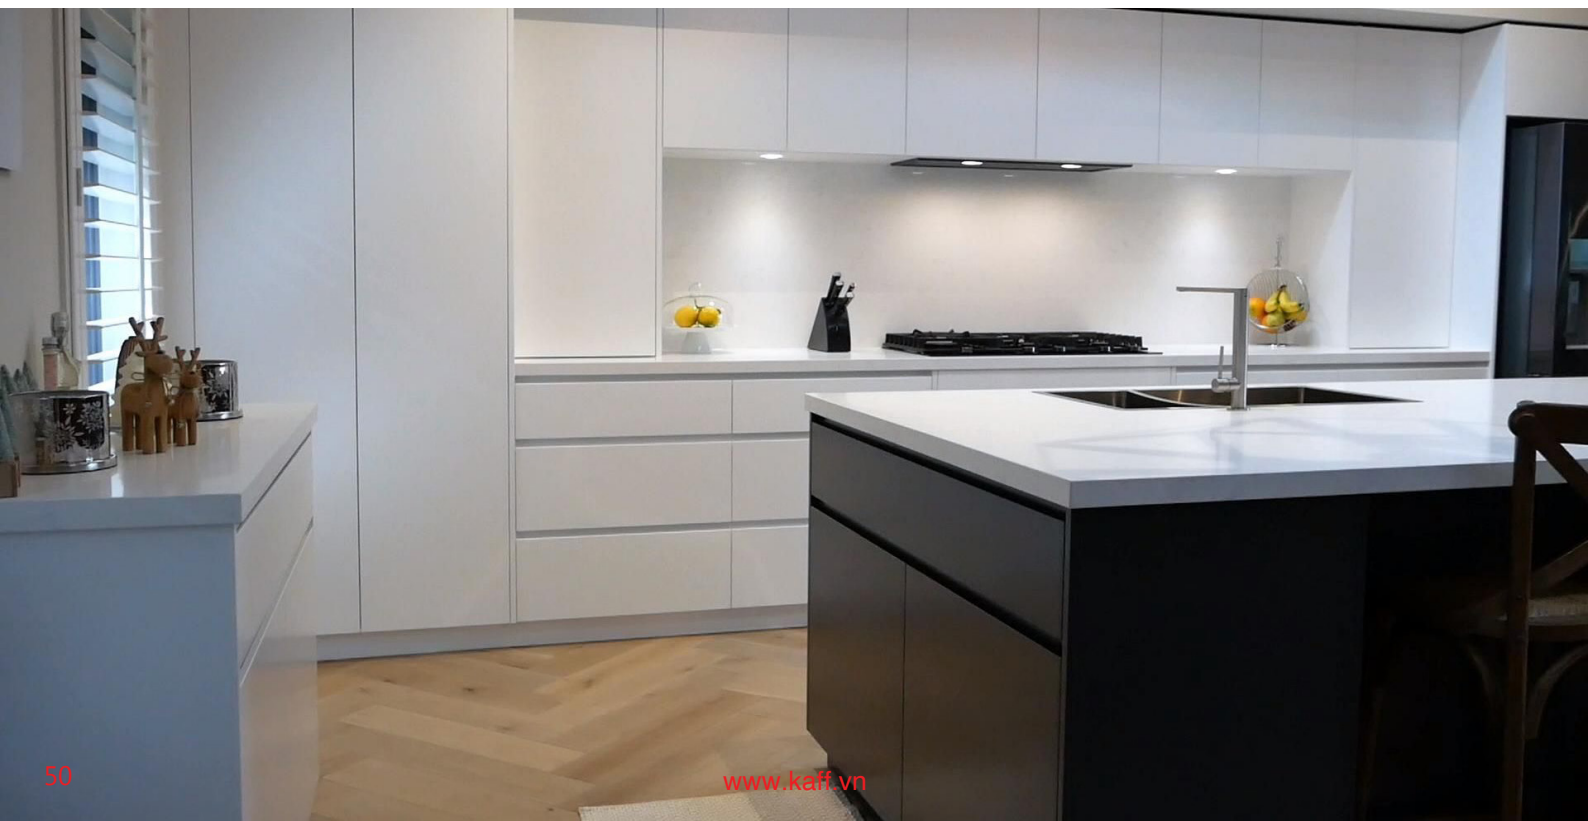

Model: KF - 701B

3.680.000 VND

- Máy hút mùi cổ điển thông dụng
- Thân máy bằng sơn tĩnh điện màu đen
- Nút bấm điều khiển 3 tốc độ
- Động cơ Turbin đôi 2x80W
- Đèn chiếu sáng halogen 2x15W
- Công suất hút tối đa 700 m³/h
- Độ ồn maximum 48 dB
- Bộ lọc: lưới lọc inox 03 lớp và 02 lớp lọc than hoạt tính
- Ống thoát hơi D120mm với phụ kiện kết nối
- Nguồn điện 220V-240V/50 Hz
- Kích thước 140x550x700 mm