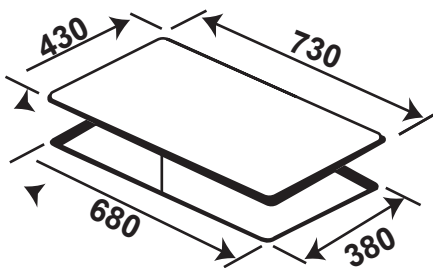

**Model: KF - ROTE55**

**27.800.000 VND**

Made in Germany

- Bếp 02 từ
- Mặt kính Schott Ceran Made in Germany siêu bền, chịu lực chịu sốc nhiệt
- Bo mạch EGO Made in Germany
- Công nghệ biến tần INVERTER tiết kiệm 40% điện năng
- Tự động chia sẻ công suất (Power management) cho các vùng nấu
- Bàn phím điều khiển dạng trượt Slider: 9 dãy công suất + Booster
- Chức năng Booster cực nhanh
- Chế độ hẹn giờ khóa trẻ em thông minh
- Chế độ tự nhận diện vùng nấu tiện dụng
- Chức năng chiên xào, chức năng hâm chức năng tạm dừng
- Chức năng chống tràn, cảm ứng quá nhiệt
- Chức năng hẹn giờ 99 phút
- Chức năng tự động tắt bếp khi không có nồi
- Công suất bếp: 2300Wx2300W (Booster 3700W)
- Kích thước mặt kính: 730x430 mm
- Kích thước khoét đá: 680x380 mm