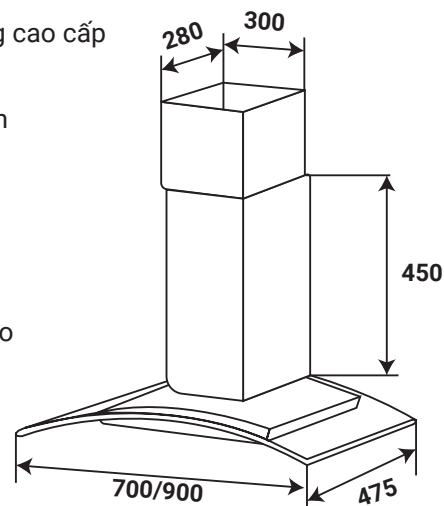

Model: **KF - GB783N / GB983N**

5.480.000 / 5.680.000 VND

- Máy hút mùi kính cong
- Thân máy bằng inox sáng đẹp
- Kính cường lực dày 5 mm trán men bóng cao cấp
- Điều khiển phím bấm 3 tốc độ
- Lưới lọc dạng thang inox + than hoạt tính
- Đèn led 1x4W
- Motor 1x180W
- Công suất hút tối đa 1000m³/h
- Độ ồn maximum 48 dB
- Ống thoát D150 + 2m ống mềm kèm theo
- Ốp ống khói inox 1x450x300 mm
- Điện áp: 220V - 240V / 50Hz
- Kích thước: 475x700/900 mm