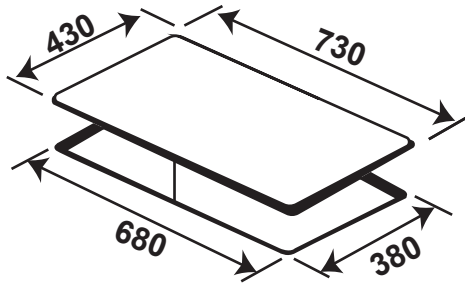

**Model: KF - FL108**

**20.800.000 VND**

Made in Germany

- Bếp 01 từ 01 điện
- Mặt kính Schott Ceran Made in Germany siêu bền, chịu lực chịu sốc nhiệt
- Đầu đốt ECO Made in Germany
- Bo mạch IGBT SIMENS Made in Germany
- Tự động chia sẻ công suất (Power management) cho các vùng nấu khác nhau
- 9 dây công suất + Booster
- Điều khiển dạng cảm ứng dạng trượt Slider
- Công nghệ biến tần INVERTER tiết kiệm 40% điện năng
- Chức năng Booster cực nhanh
- Chức năng 02 vòng nhiệt tiện dụng với các loại nồi lớn nhỏ
- Chức năng hẹn giờ, khóa trẻ em thông minh
- Chức năng hâm chức năng tạm dừng, chức năng cảm ứng chống tràn
- Chức năng cảm ứng quá nhiệt
- Chức năng nướng với bếp điện
- Công suất bếp: 2200Wx1800W (Booster 3200W)
- Kích thước mặt kính: 730x430 mm
- Kích thước khoét đá: 680x380 mm