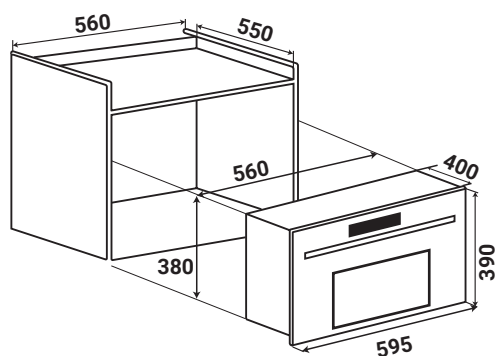

Model: KF - MC02

10.800.000 VND

- Lò vi sóng âm tủ kết hợp nướng thân inox
- Dung tích 25L
- Màn hình hiển thị LCD
- Hệ thống điều khiển phím bấm điện tử
- 5 mức công suất vi sóng
- Đĩa xoay thủy tinh chịu nhiệt đường kính 31 cm
- Chức năng nướng đối lưu
- Khóa trẻ em an toàn
- Cảnh báo âm thanh khi quá trình nấu kết thúc
- Công suất vi sóng 900 W
- Công suất nướng 1100 W
- Công suất nướng đối lưu 2500 W
- Tiêu chuẩn tiết kiệm điện A++ châu Âu
- Nguồn điện 220 - 240V / 50Hz
- Kích thước sản phẩm: 390C x 595R x 400S mm
- Kích thước cắt hộc tủ: 380C x 560R x 560S mm