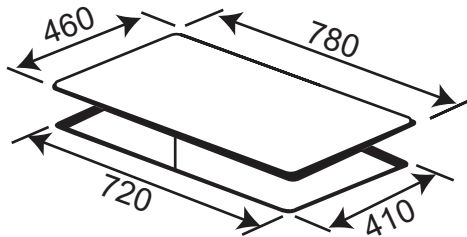

Model: KF - 630

9.080.000 VND

- Bếp Gas âm 02 lò
- Kính dày 8mm (xanh)
- Hệ thống mâm chia lửa Somipress - Made in Italy
- Chế độ pép hầm tiết kiệm gas
- Cảm ứng ngắt gas tự động FFD an toàn
- Hệ thống đánh lửa bằng pin IC 1,5V
- Mặt kính chịu lực chịu nhiệt
- Lượng gas tiêu thụ: 0.30 kg/h/lò
- Kích thước mặt kính: 780 x 460 mm
- Kích thước khoét đá: 720 x 410 mm