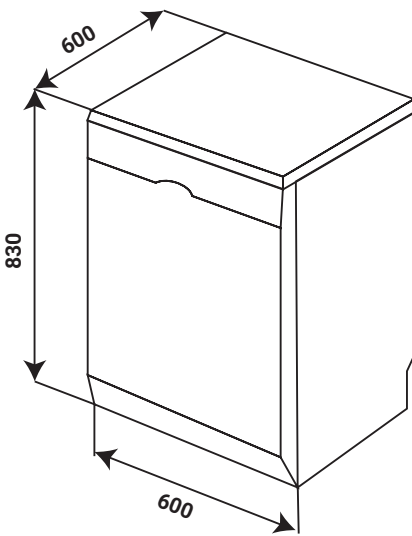

Model: KF - SPA230

27.800.000 VND