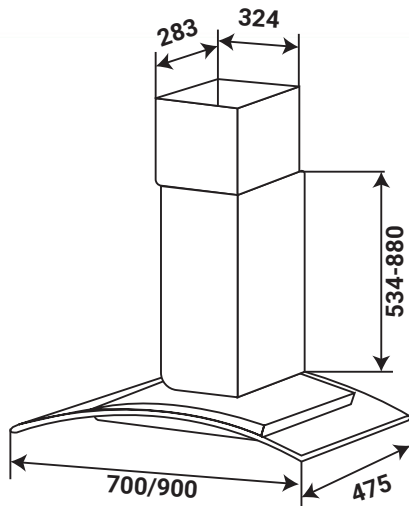

Model: **KF-GB107PB / GB109PB**

7.480.000 / 7.680.000 VND