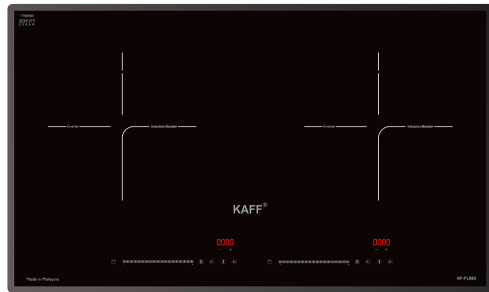

**Model: KF - FL101II**

**12.800.000 VND**

Made in Malaysia

- Bếp 02 từ
- Mặt kính Crystal siêu bền, chịu lực chịu sốc nhiệt
- Đầu đốt EGO Hi-light, bo mạch IGBT SIMENS Made in Germany
- 9 dây cổng suất + Booster
- Chức năng Booster cực nhanh với bếp từ
- Điều khiển cảm ứng Slider dạng ấn trực tiếp trên mặt bếp
- Chức năng hẹn giờ 99 phút và khóa trẻ em thông minh
- Chức năng INVERTER và chia công suất tiết kiệm điện năng, bảo vệ bếp
- Chức năng tạm dừng khi cần thiết
- Chức năng hâm
- Chức năng chiên xào
- Chức năng nấu cơm
- Chức năng chống tràn
- Cảm ứng quá nhiệt
- Công suất bếp: 2000Wx2000W
- Kích thước mặt kính: 730x430 mm
- Kích thước khoét đá: 690x390 mm

**Model: KF - FL681C**

**16.800.000 VND**

Made in Malaysia

- Bếp điện từ kết hợp: 01 từ và 01 điện
- Mặt kính Schott Ceran siêu bền, chịu lực chịu sốc nhiệt
- Mâm Nhiệt Hồng ngoại EGO Hi-light 24cm
- Bo mạch IGBT SIMENS Made in Germany
- Điều khiển cảm ứng Slider dạng ấn trực tiếp trên mặt bếp
- 09 dây công suất + Booster
- Công nghệ biến tần INVERTER tiết kiệm đến 40% điện năng
- Tự động chia sẻ công suất cho các vùng nấu khác nhau
- Chức năng 02 vòng nhiệt tiện dụng các loại nồi lớn nhỏ
- Chức năng Booster nấu nhanh với bếp từ
- Chức năng cảm biến chống tràn an toàn khi xử dụng
- Chức năng tạm dừng bếp khi cần thiết
- Chức năng hâm chức năng cảnh báo dư nhiệt
- Chức năng hẹn giờ 99 phút và khóa trẻ em thông minh
- Công suất lò trái: 2000W
- Công suất lò phải: 2000 W (Booster 3500 W)
- Nguồn điện: 200V - 280V/50 - 60Hz cho Việt Nam
- Kích thước mặt kính: 730x430 mm
- Kích thước khoét đá: 680x390 mm