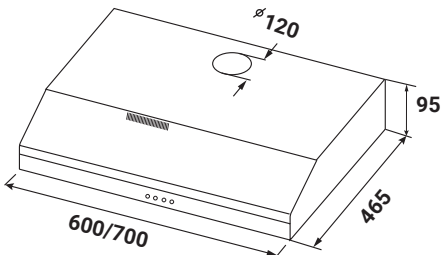

- Thân máy bằng sơn tĩnh điện màu đen phối inox
- Hệ thống điều khiển cơ 3 tốc độ
- Động cơ Turbin đôi 2x80 W
- Bóng đèn LED BAR 15 W
- Công suất hút tối đa lên đến 700 m³/h
- Bộ lọc: lưới lọc inox 03 lớp và 02 lớp lọc than hoạt tính
- Độ ồn tối đa 48 dB
- Nguồn điện: 220V/50 Hz
- Ống thoát đường kính 120 mm
- Kích thước (mm): 95x465x600/700 mm

Model: KF - S70HD

4.880.000 VND