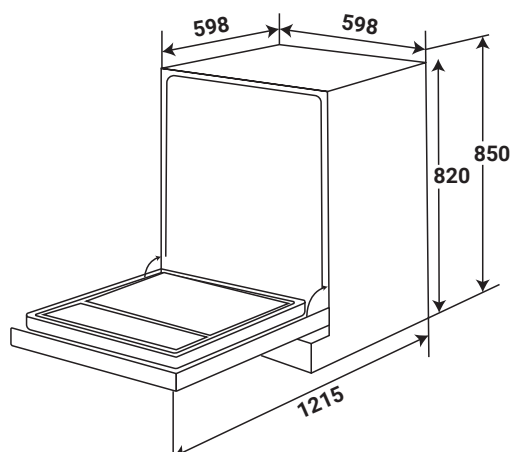

- Máy rửa chén bán âm, độc lập / Semi and free standing Dishwasher
- Xuất xứ: Thổ Nhĩ Kỳ (Made In Turkey)
- Thân inox cao cấp / SS body
- Sức chứa 15 bộ đồ ăn Châu Âu / 15 place settings
- 10 Chương trình rửa tích hợp / 10 programs, 6+ temperatures: Rửa mạnh, rửa tự động, rửa tiết kiệm, rửa nhanh, rửa sơ bộ, rửa chờ lên đến 24h, rửa 90 phút, rửa trắng, rửa nửa tải
- Chức năng sấy tăng cường / Tubor Fan
- Chức năng tự vệ sinh lồng rửa / Extra hygiene option
- Chức năng giảm độ ồn rửa / Extra silent option
- Chức năng rửa nhanh / Extra fast option
- Chức năng tiết kiệm năng lượng / Energy save option
- Chức năng UVON diệt khuẩn / UVON natural tech
- Chức năng ION diệt khuẩn / ION natural tech
- Chức năng mở cửa tự động khi kết thúc chu trình rửa/Auto door technology
- Điều khiển cảm ứng, màn hình led sang trọng / Touch control with display TFT