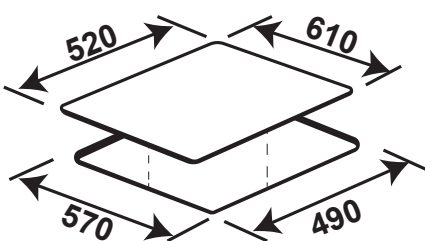

- Bếp 03 từ.
- Mặt kính Shott Ceran Made in Germany, siêu bền, chịu lực chịu sốc nhiệt
- Bo mạch EGO Made in Germany
- Công nghệ biến tần INVETER tiết kiệm 40% điện năng
- Điều khiển dạng ẩn hiện đại, trực tiếp trên mặt bếp
- Chức năng Booster nấu nhanh
- Chức năng cảm biến chống tràn an toàn khi sử dụng
- Chức năng tự động khóa bàn phím
- Chức năng hâm, chức năng rã đông
- Chức năng tự động tắt bếp khi không có nồi
- Chắc năng cảnh báo khi quá nhiệt
- Hẹn giờ 99 phút
- Công suất vùng nấu 1 + 2: 2100W / (3000W)
- Công suất vùng nấu 3: 2800W (Booster 3600W)
- Nguồn điện: 220V - 240V AC / 50-60Hz cho Việt Nam
- Kích thước mặt kính: 610x520 mm
- Kích thước khoét đá: 570x490mm