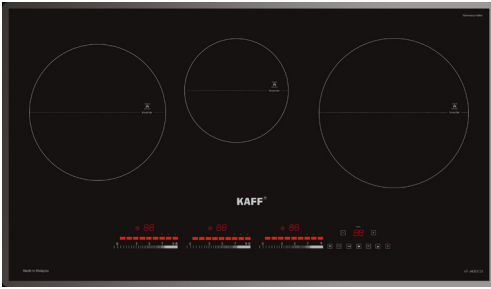

**Model: KF - IG3001IH**

**17.800.000 VND**

Made in Malaysia

- Bếp điện từ kết hợp: 02 từ và 01 điện
- Mặt kính Crystal siêu bền, chịu lực chịu sốc nhiệt
- Đầu đốt EGO Made in Germany
- Bo mạch IGBT SIMENS Made in Germany
- 9 dây công suất + Booster
- Chức năng Booster cực nhanh với bếp từ
- Tự động chia công suất (Power management) cho các vùng nấu
- Công nghệ INVERTER tiết kiệm 40% điện năng
- Chức năng 02 vòng nhiệt tiện dụng với các loại nồi lớn nhỏ
- Chức năng cảm ứng chống tràn
- Chức năng hâm, chức năng rã đông
- Chức năng chiên xào, chức năng nấu cơm
- Chức năng tạm dừng khi cần thiết
- Chức năng nướng với bếp điện
- Chức năng cảm ứng quá nhiệt
- Chức năng hẹn giờ 99 phút và khóa trẻ em thông minh
- Công suất bếp: 1800Wx1500Wx2200W (Booster 3500W)
- Kích thước mặt kính: 780x450 mm
- Kích thước khoét đá: 750x380 mm

**Model: KF - IG3001II**

**18.400.000 VND**

Made in Malaysia

- Bếp 03 từ
- Mặt kính Crystal siêu bền, chịu lực chịu sốc nhiệt
- Đầu đốt EGO Made in Germany
- Bo mạch IGBT SIMENS Made in Germany
- 9 dây công suất + Booster
- Chức năng Booster cực nhanh với bếp từ
- Tự động chia công suất (Power management) cho các vùng nấu
- Công nghệ INVERTER tiết kiệm 40% điện năng
- Chức năng cảm ứng chống tràn
- Chức năng hâm, chức năng rã đông
- Chức năng chiên xào, chức năng nấu cơm
- Chức năng tạm dừng khi cần thiết
- Chức năng cảm ứng quá nhiệt
- Chức năng hẹn giờ 99 phút và khóa trẻ em thông minh
- Công suất bếp: 1800Wx1500Wx2200W (Booster 3500W)
- Kích thước mặt kính: 780x450 mm
- Kích thước khoét đá: 750x380 mm