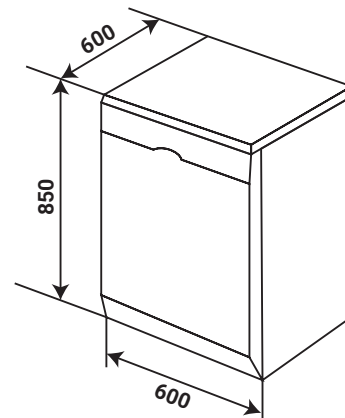

- Máy rửa chén bán âm, độc lập/Semi and free standing Diswasher
- Thân inox cao cấp, mặt kính đen cường lực
- Sức chứa 14 bộ đồ ăn Châu Âu
- 6 Chương trình rửa tích hợp: Rửa mạnh, rửa tự động, rửa tiết kiệm, rửa nhanh, rửa sơ bộ, rửa chờ lên đến 24h
- Chức năng đặc biệt : tăng tốc bộ rửa, rửa nửa tải
- Chức năng sấy tăng cường (Turbo Fan)
- Điều khiển điện tử, màn hình Led sang trọng
- Chức năng hẹn giờ
- Độ ồn cực thấp maximum 40dB
- Tiêu chuẩn tiết kiệm năng lượng châu Âu A++ (biến tần tích hợp)
- Chức năng khóa máy khi có sự cố tác động (ngập nước, va đập, yếu điện, thiếu nước,..)
- Chống rò nước từ máy
- Mức tiêu thụ điện năng: 1.850Kwh/lần rửa
- Nhiệt độ nước nóng lên đến 70°C
- Mức tiêu thụ nước: 10 lít/lần rửa
- Áp suất nước: 0.4 - 10 Bar
- Điện năng đầu vào: 220 - 240V / 50-60Hz
- Chiều dài cáp điện 1.5m
- Kích thước sản phẩm:
  850C x 600S x 600R mm

Model: **KF - W45A1A401J**

18.600.000 VND