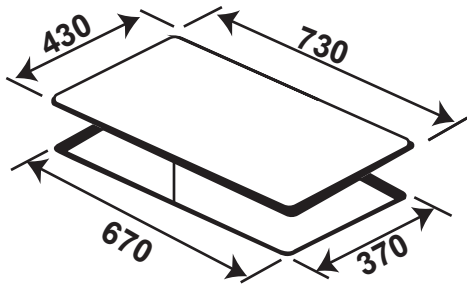

**Model: KF - LCD2IG**

**27.680.000 VND**

Made in Germany

- Bếp 02 từ
- Mặt kính Schott Ceran Made in Germany siêu bền, chịu lực chịu sốc nhiệt
- Bo mạch EGO Made in Germany
- Điều khiển cảm ứng màn hình LCD thông minh hiện đại
- Bàn phím điều khiển dạng trượt Slider: 9 dây công suất + Booster
- Tự động chia sẻ công suất (Power management) cho các vùng nấu
- Chức năng tự động tắt bếp khi không có nồi
- Chức năng Booster cực nhanh
- Chức năng hẹn giờ khóa trẻ em thông minh
- Chức năng nhận diện vùng nấu tiện dụng
- Chức năng INVERTER và chia công suất tiết kiệm điện năng, bảo vệ bếp
- Chức năng hâm chức năng tạm dừng
- Chức năng cảm ứng quá nhiệt
- Công suất bếp: 2300Wx2300W (Booster 3700W)
- Kích thước mặt kính: 730x430 mm
- Kích thước khoét đá: 690x380 mm