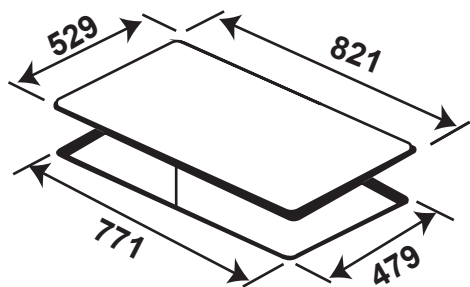

- Bếp từ đa điểm
- Mức công suất: Công nghệ điều khiển "Directselect" 12 mức công suất [0; 1; 1.5; 2; 2.5; 3; 3.5; 4; 4.5; 5; 5.5; 6; 6.5; 7; 7.5; 8; 8.5; 9; 9.5; 10; 11 and 12]
- Kiểu dáng bếp: Hình chữ nhật
- Mặt kính Schott Ceran Made in Germany siêu bền chịu lực chịu sốc nhiệt, vát cạnh trước, viền inox 2 cạnh
- Kiểu bếp: Để âm
- Bo mạch EGO Made in Germany
- Công suất tổng: 11KW
- Công nghệ biến tần INVERTER tiết kiệm 40% điện năng
- Diện tích vùng nấu: Area 1: 2x2100W, 3.3KW (có thể tăng lên 3.7KW); Area 2: 2x2100W, 3.3KW (có thể tăng lên 3.7KW); Area 3: 2x2100W, 3.3KW (có thể tăng lên 3.7KW); Area 4: 2x2100W, 3.3KW (có thể tăng lên 3.7KW); Area 5: 2x2100W, 3.3KW (có thể tăng lên 3.7KW); Area 6: 2x2100W, 3.3KW (có thể tăng lên 3.7KW).
- Chức năng nấu nhanh Booster
- Chức năng chuyển mức công suất: Các vùng nấu sẽ tự chuyển đổi mức công suất từ mức 7 trở lên
- Chức năng khóa trẻ em
- Chức năng hẹn giờ đếm ngược lên đến 99 phút
- Bảng điều khiển cảm ứng trượt Slider thông minh
- Chức năng tạm dừng - Pause Function
- Chức năng nấu mặc định - Chef Cook Function: Mức công suất trái: 3, mức công suất giữa: 6; mức công suất phải 9
- Tự động nhận diện vùng nấu
- Tự tắt khi không sử dụng và khi quá nhiệt
- Hiển thị nhiệt dư H/h
- Chức năng chống tràn
- Chức năng cảm biến chiên
- Chức năng giữ ấm - Melting: 44°C; Warming: 70°C; Simmering: 94°C
- Chức năng gia nhiệt nhanh
- Chức năng tự động tắt bếp khi không có nồi
- Tần số / Hiệu điện thế: 200-240V - 50/60Hz - 3x16A/Nomal Wattage at 230V AC and Booster Wattage at 230V AC
- Kích thước mặt kính: 821x529 mm
- Kích thước khoét đá: 771x479 mm