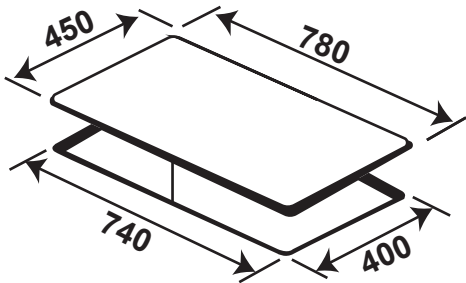

Model: KF - IH6003II

29.800.000 VND

- Bếp 03 từ
- Mặt kính Schott Ceran Made in Germany siêu bền, chịu lực chịu sốc nhiệt
- Bo mạch EGO Made in Germany
- Bàn phím điều khiển dạng trượt Slider: 9 dãy công suất + Booster
- Tự động chia công suất (Power Management) cho các vùng nấu khác nhau
- Công nghệ biến tần INVERTER tiết kiệm 40% điện năng
- Chức năng Booster cực nhanh với bếp từ
- Chức năng hẹn giờ khóa trẻ em thông minh
- Chức năng cảm ứng chống tràn, chức năng hâm
- Chức năng cảm ứng quá nhiệt
- Chức năng tạm dừng khi cần thiết
- Chức năng tự động tắt bếp khi không có nồi
- Công suất bếp 2300Wx1500Wx2300W (Booster 3700Wx2800Wx3700W)
- Kích thước mặt kính: 780x450 mm
- Kích thước khoét đá 740x400 mm