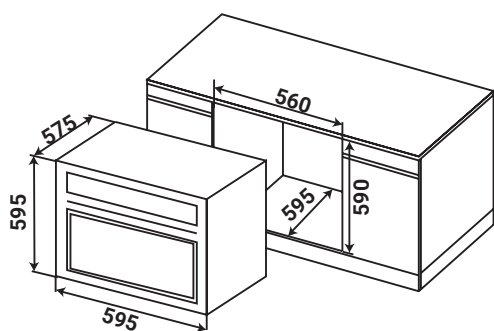

- Lò nướng dung tích 75L – Xuất Xứ: Made In Turkey
- Kích thước bên trong khoang nướng / Cavity Dimensions: 475x392x413 mm
- 10 chức năng nướng - chức năng nướng mặc định/10 Program - menu food founstions
- Cửa kính 3 lớp cách nhiệt tối đa, có thể tháo rời thuận tiện vệ sinh
- Điều khiển màn hình LED thông minh / Slim LED Touch
- Có chức năng hẹn giờ
- Đèn lò bên trong / Oven Light (25W)
- Nướng đối lưu / Cooling Fan
- Khay trượt tiện sử dụng / Wire Side Racks
- Mở cửa lò êm ái / Soft close - Door switch
- Bộ điều nhiệt bằng điện tử / Electronic Thermostat
- Chế độ tăng nhiệt nhanh nhờ chức năng quạt turbor / Oven Functions Turbor
- Chức năng tự động tăng tốc nướng / Automatic Boost Function
- Tráng men dễ làm sạch / Easy to Clean Enamel
- Chức năng vệ sinh bằng hơi nước/Vapclean
- Chức năng tự vệ sinh bằng phương pháp nhiệt phân Catalytic
- Khay đựng đồ tiện lợi / Turnspit
- Đèn báo hoạt động của bộ điều nhiệt / Thermostat Operation Indicator Light
- Đèn báo hoạt động của lò / Oven Operation Indicator Light
- Phụ kiện kèm theo: vỉ nướng và khay nướng/Baking Tray (Shallow Tray)
- Tiêu chuẩn tiết kiệm điện Châu Âu A+++ / Energy Efficiency [A+++]
- Khóa trẻ em / Child lock
- Tự động tắt khi không sử dụng
- Công suất dàn nướng trên / Top Heating Element 1200 W
- Công suất dàn nướng dưới / Bottom Heating Element 1100 W
- Công suất nướng xiên / Grill (Thermostatic) 1400 W
- Công suất nướng đôi / Double Grill (Thermostatic) 2600 W
- Công suất quạt / Fan 23 W
- Công suất nướng quạt / Fan with Ring Heating Element 2000 W
- Tổng công suất 3450 W
- Nhiệt độ nướng 50°C - 250°C
- Hiệu điện thế 220V - 240V / 50Hz - 16A
- Kích thước sản phẩm: 595C x 595R x 575S mm
- Kích thước khoét lỗ: 560-580C x 600R x 555S