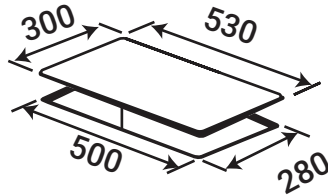

Model: **KF - H33DIS**

9.680.000 VND

Made in Malaysia

- Bếp Domino: 02 từ
- Mặt kính Crystal siêu bền, chịu lực chịu sốc nhiệt
- IGBT SIMENS Made in Germany
- Công nghệ biến tần INVERTER tiết kiệm 40% điện năng
- 9 dây công suất + Booster
- Điều khiển cảm ứng dạng trượt Slider ẩn trên mặt bếp
- Chức năng hẹn giờ 99 phút và khóa trẻ em thông minh
- Chức năng chiên xào, hâm
- Chức năng tạm dừng
- Chức năng hẹn giờ
- Chức năng Booster cực nhanh
- Cảm ứng quá nhiệt, quá điện áp an toàn bảo vệ bếp
- Công suất bếp: 2000Wx1500W
- Kích thước mặt kính: 530x300 mm
- Kích thước khoét đá: 500x280 mm

Model: **KF - H33IS**

4.280.000 VND

Made in Malaysia