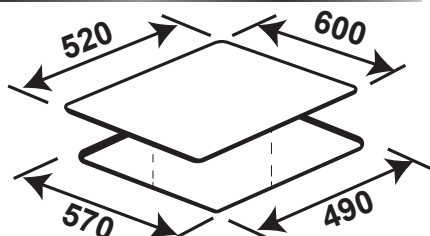

Model: KF - HI5468SI

28.800.000 VND

- Bếp 03 từ
- Mặt kính Schott Ceran Made in Germany siêu bền, chịu lực chịu sốc nhiệt
- Bo mạch EGO Made in Germany
- Công nghệ biến tần INVERTER tiết kiệm 40% điện năng
- Điều khiển dạng ẩn hiện đại, trực tiếp trên mặt bếp
- Chức năng Booster nấu nhanh
- Chức năng cảm biến chống tràn an toàn khi sử dụng
- Chức năng tự động khóa bàn phím
- Chức năng hâm
- Chức năng rã đông
- Chức năng tự động tắt bếp khi không có nồi
- Chức năng cảnh báo khi quá nhiệt
- Hẹn giờ 99 phút
- Công suất vùng nấu 1+2: 1800Wx1200W (Booster 3200Wx1800W)
- Công suất vùng nấu 3: 2600W (Booster 4300W)
- Nguồn điện: 220V - 240V AC/50 - 60Hz cho Việt Nam
- Kích thước mặt kính: 600x520 mm
- Kích thước khoét đá: 570x490 mm