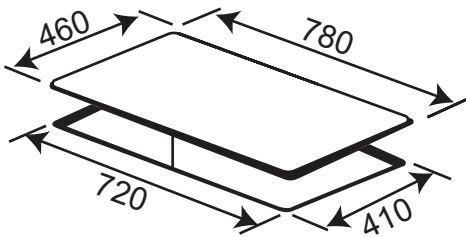

# BẾP GAS

**Model: KF - 630**

**9.080.000 VND**

- Bếp Gas âm 02 lò
- Kính dày 8mm (xanh)
- Hệ thống mâm chia lửa Somipress - Made in Italy
- Chế độ pép hầm tiết kiệm gas
- Cảm ứng ngắt gas tự động FFD an toàn
- Hệ thống đánh lửa bằng pin IC 1,5V
- Mặt kính chịu lực chịu nhiệt
- Lượng gas tiêu thụ: 0.30 kg/h/lò
- Kích thước mặt kính: 780 x 460 mm
- Kích thước khoét đá: 720 x 410 mm