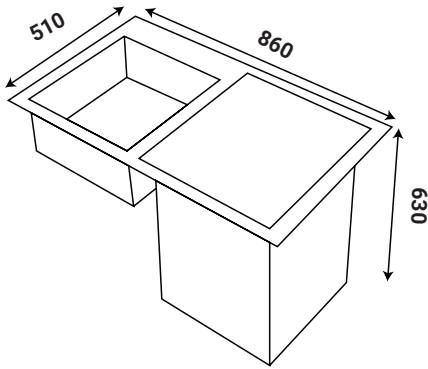

Model: KF - SWM6

28.800.000 VND

- Máy rửa chén tích hợp bồn rửa
- Chất liệu inox không gỉ
- 4 chương trình rửa: rửa mạnh, rửa kỹ, rửa tiết kiệm, rửa thịt và rau củ
- Điều khiển cảm ứng hiện đại
- Màn hình hiển thị Led LCD
- Chức năng tự vệ sinh khoang rửa
- Có thể rửa rau củ quả, rửa thịt
- Khử Khuẩn bằng sóng siêu âm/Ultrasonic ware function
- Chức năng tạo Ozon/Ozon option
- Chức năng khóa trẻ em thông minh
- Chức năng chống rò rỉ nước
- Điện áp 220-240V/60Hz
- Độ ồn tối đa 58Db
- Công suất 1760W
- Động cơ BLD tiết kiệm năng lượng
- Lượng nước tiêu thụ/6 Lit/lần rửa
- Kích thước hộc tủ: 860R x 460S x 650C mm
- Kích thước sản phẩm: 890R x 510S x 630C mm

MÁY SẤY CHÉN

KF - DRD800KR

10.800.000 VND