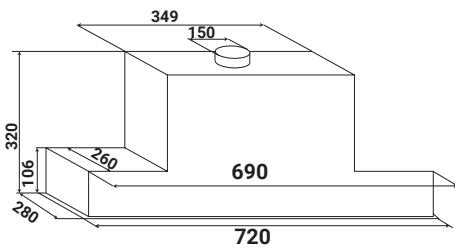

**Model: KF - BI70PR**

**14.800.000 VND**

**KF - BI80PR / BI90PR**

**15.800.000 / 16.800.000 VND**

- Máy hút mùi âm toàn phần
- Thân bằng inox không gỉ
- Kính cường lực dày 5mm tráng men bóng cao cấp
- Điều khiển cảm ứng 3 tốc độ
- Lưới lọc thang
- Đèn led dài
- Motor 1x170 W
- Công suất hút tối đa 1000 m<sup>3</sup>/h
- Độ ồn tối đa 48 dB
- Ống thoát khói inox 1x450x300 mm
- Ống thoát D150 mm và 2m ống mềm kèm theo
- Kích thước: 720/820/920x280x320 mm