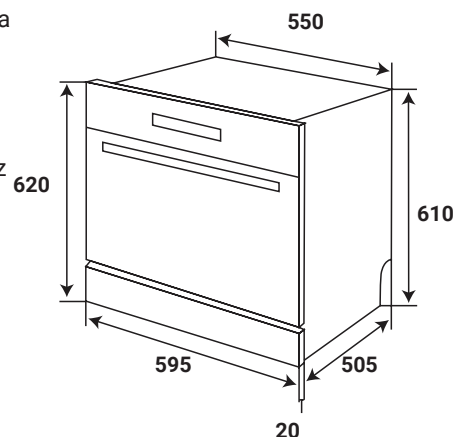

Model: KF - BISMS8

18.800.000 VND

- Máy rửa chén bán âm
- Thân inox đen mờ cao cấp
- Sức chứa 08 bộ đồ ăn Châu Âu
- 6 Chương trình rửa tích hợp: Rửa mạnh, rửa tự động, rửa tiết kiệm, rửa nhanh, rửa sơ bộ, rửa chờ lên đến 24h
- Chức năng đặc biệt: sấy tăng cường Turbo Fan, tăng tốc bộ rửa
- Chức năng tạo Ozon, tiệt trùng bằng tia UV
- Chức năng điều khiển cảm ứng hiện đại, màn hình Led sang trọng
- Chức năng hẹn giờ
- Độ ồn cực thấp maximum 40 dB
- Tiêu chuẩn tiết kiệm năng lượng châu Âu A++(biến tần tích hợp)
- Chức năng khóa máy khi có sự cố tác động (ngập nước, va đập, yếu điện, thiếu nước,...)
- Chống rò nước từ máy
- Mức tiêu thụ điện năng: 1.50Kwh/lần rửa
- Nhiệt độ nước nóng lên đến 70°C
- Mức tiêu thụ nước: 7 lít/lần rửa
- Áp suất nước: 0.4-10 Bar
- Điện năng đầu vào: 220-240V / 50-60 Hz
- Chiều dài cáp điện 1.5m
- Kích thước sản phẩm: 552R x 505S x 600C mm
- Kích thước mặt kính panel: 595R x 20S x 620C mm
- Kích thước âm tủ: 560R x 550S x 610C mm