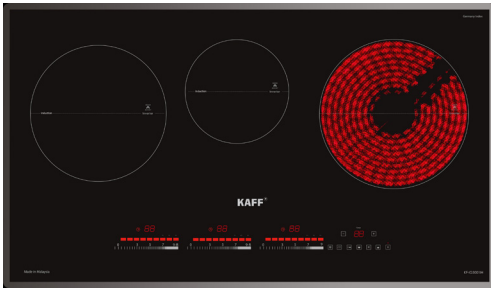

**Model: KF - IC3801**

**16.800.000 VND**

Made in Malaysia

- Bếp điện từ kết hợp: 02 từ và 01 điện
- Mặt kính Crystal siêu bền, chịu lực chịu sốc nhiệt
- Đầu đốt EGO Made in Germany
- Bo mạch IGBT SIMENS Made in Germany
- Chức năng Booster cực nhanh với bếp từ
- 9 dây công suất + Booster
- Chức năng Booster cực nhanh với bếp từ
- Điều khiển cảm ứng dạng ấn trực tiếp trên mặt bếp
- Chức năng hẹn giờ 99 phút và khóa trẻ em thông minh
- Chế độ 02 vòng nhiệt tiện dụng với các loại nồi lớn nhỏ
- Chức năng INVERTER và chia công suất tiết kiệm điện năng, bảo vệ bếp
- Chức năng tạm dừng khi cần thiết
- Chức năng hâm
- Chức năng chống tràn
- Cảm ứng quá nhiệt
- Chức năng nướng với bếp điện
- Công suất bếp: 2200Wx1500Wx2200W
- Kích thước mặt kính: 750x450 mm
- Kích thước khoét đá: 730x400 mm

**Model: KF - IG3001IH**

**17.800.000 VND**

Made in Malaysia

- Bếp điện từ kết hợp: 02 từ và 01 điện
- Mặt kính Crystal siêu bền, chịu lực chịu sốc nhiệt
- Đầu đốt EGO Made in Germany
- Bo mạch IGBT SIMENS Made in Germany
- 9 dây công suất + Booster
- Chức năng Booster cực nhanh với bếp từ
- Tự động chia công suất (Power management) cho các vùng nấu
- Công nghệ INVERTER tiết kiệm 40% điện năng
- Chức năng 02 vòng nhiệt tiện dụng với các loại nồi lớn nhỏ
- Chức năng cảm ứng chống tràn
- Chức năng hâm, chức năng rã đông
- Chức năng chiên xào, chức năng nấu cơm
- Chức năng tạm dừng khi cần thiết
- Chức năng nướng với bếp điện
- Chức năng cảm ứng quá nhiệt
- Chức năng hẹn giờ 99 phút và khóa trẻ em thông minh
- Công suất bếp: 1800Wx1500Wx2200W (Booster 3500W)
- Kích thước mặt kính: 780x450 mm
- Kích thước khoét đá: 750x380 mm