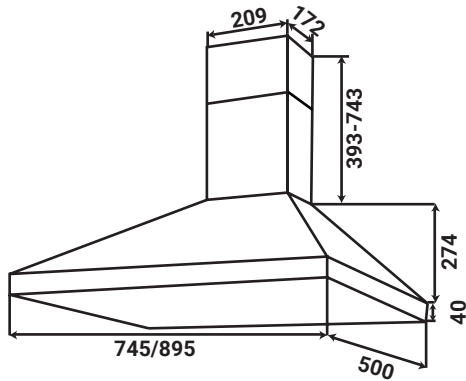

Model: KF - PYRA750

13.800.000 VND

- Thân bằng inox không rỉ
- Điều khiển cảm ứng 3 tốc độ
- Lưới lọc nhôm 3 lớp + than hoạt tính
- Đèn led 1x2 W
- Motor 1x230 W
- Công suất hút tối đa 1300 m<sup>3</sup>/h
- Độ ồn maximum 68 dB
- Ống thoát D150 + 2m ống mềm kèm theo
- Ốp ống khói inox 2x209x172x400 mm
- Kích thước: 274x500x745/895 mm