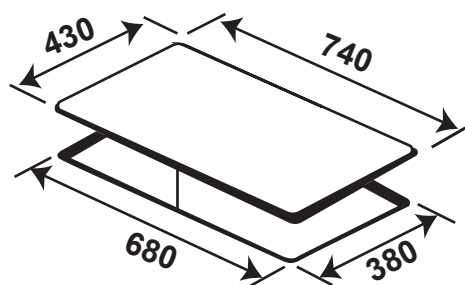

**Model: KF - FL108**

**20.800.000 VND**

Made in Germany

- Bếp 01 từ 01 điện
- Mặt kính Schott Ceran Made in Germany siêu bền, chịu lực chịu sốc nhiệt
- Đầu đốt ECO Made in Germany
- Bo mạch IGBT SIMENS Made in Germany
- Tự động chia sẻ công suất (Power management) cho các vùng nấu khác nhau
- 9 dây công suất + Booster
- Điều khiển dạng cảm ứng dạng trượt Slider
- Công nghệ biến tần INVERTER tiết kiệm 40% điện năng
- Chức năng Booster cực nhanh
- Chức năng 02 vòng nhiệt tiện dụng với các loại nồi lớn nhỏ
- Chức năng hẹn giờ, khóa trẻ em thông minh
- Chức năng hâm chức năng tạm dừng, chức năng cảm ứng chống tràn
- Chức năng cảm ứng quá nhiệt
- Chức năng nướng với bếp điện
- Công suất bếp: 2200Wx1800W (Booster 3200W)
- Kích thước mặt kính: 730x430 mm
- Kích thước khoét đá: 680x380 mm