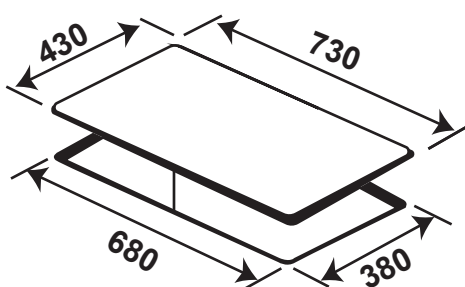

Model: KF - FL109

19.680.000 VND

Made in Germany

- Bếp 01 từ 01 điện
- Mặt kính Schott Ceran Made in Germany siêu bền, chịu lực chịu sốc nhiệt
- Đầu đốt EGO Made in Germany, bo mạch IGBT SIMENS Made in Germany
- Công nghệ biến tần INVERTER tiết kiệm 40% điện năng
- Tự động chia sẻ công suất (Power management) cho các vùng nấu khác nhau
- Bàn phím điều khiển dạng ấn trực tiếp trên mặt bếp
- 9 dây công suất + Booster
- Chức năng Booster cực nhanh với bếp từ
- Chức năng khóa trẻ em thông minh, chức năng hẹn giờ tiện dụng
- Chức năng 02 vòng nhiệt tiện dụng với các loại nồi lớn nhỏ
- Chức năng cảm ứng chống tràn, cảm ứng quá nhiệt
- Chức năng hâm, chức năng nướng với bếp điện
- Chức năng tạm dừng khi cần thiết
- Công suất bếp: 1800Wx2200W (Booster 3200W)
- Kích thước mặt kính: 730x430 mm
- Kích thước khoét đá: 680x380 mm