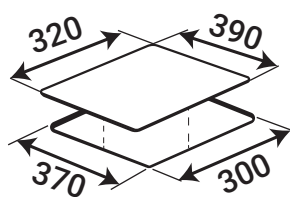

Model: KF - 330C

2.700.000 VND

Made in Malaysia

- Bếp điện Domino: 01 điện
- Mặt kính Crystal siêu bền, chịu lực chịu sốc nhiệt
- Chức năng nướng
- 09 dây công suất
- Điều khiển cảm ứng dạng ấn trực tiếp trên mặt bếp
- Chức năng hẹn giờ 99 phút và khóa trẻ em thông minh
- 02 vòng nhiệt tiện dụng với nồi lớn nhỏ (Function)
- Cảm ứng quá nhiệt
- Công suất bếp: 2000W
- Kích thước mặt kính: 390x320 mm
- Kích thước khoét đá: 370x300 mm