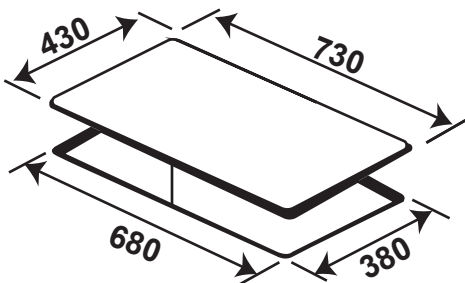

**Model: KF - IH870Z**

**23.800.000 VND**

Made in Germany

- Bếp 02 từ
- Mặt kính Schott Ceran Made in Germany siêu bền, chịu lực chịu sốc nhiệt
- Đầu đốt EGO Made in Germany
- Bo mạch IGBT SIMENS Made in Germany
- Tự động chia sẻ công suất (Power management) cho các vùng nấu khác nhau
- 9 dây công suất + Booster
- Điều khiển dạng cảm ứng dạng trượt Slider
- Công nghệ biến tần INVERTER tiết kiệm 40% điện năng
- Chức năng Booster cực nhanh
- Chức năng hẹn giờ khóa trẻ em thông minh
- Chức năng hâm chức năng nấu cơm
- Chức năng tạm dừng
- Chức năng cảm ứng quá nhiệt
- Công suất bếp: 1800Wx1800W (Booster 3200W)
- Kích thước mặt kính: 730x430 mm
- Kích thước khoét đá: 680x380 mm