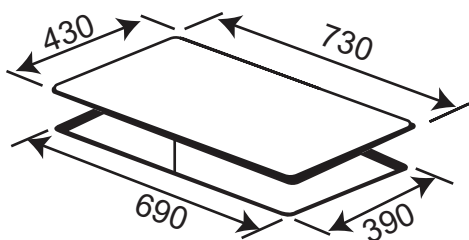

- Bếp điện từ kết hợp: 01 từ và 01 điện
- Mặt kính Crystal siêu bền, chịu lực chịu sốc nhiệt
- Điều khiển cảm ứng Slider dạng ẩn trực tiếp trên mặt bếp
- Đầu đốt EGO Made in Germany
- Bo mạch IGBT SIMENS Made in Germany
- Công nghệ biến tần INVERTER tiết kiệm đến 40% điện năng
- Tự động chia sẻ công suất cho các vùng nấu khác nhau
- 09 dây công suất + Booster
- Chức năng Booster nấu nhanh
- Chức năng 2 vòng nhiệt tiện dụng với các loại nồi lớn nhỏ
- Chức năng hẹn giờ 99 phút và khóa trẻ em thông minh
- Chức năng cảm biến chống tràn an toàn khi xử dụng
- Chức năng tạm dừng bếp khi cần thiết
- Chức năng hâm chức năng chiên xào
- Công suất 2200Wx2000W (Booster 3500W)
- Nguồn điện: 200V-280V/50-60Hz cho Việt Nam
- Kích thước mặt kính: 730x430 mm
- Kích thước khoét đá: 690x390 mm

Model: KF - 088IG

10.800.000 VND

Made in Malaysia