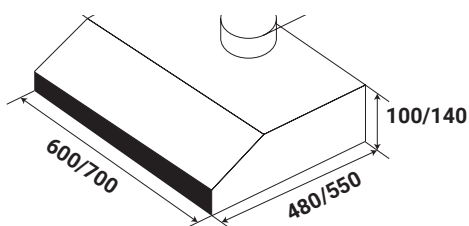

- Máy hút mùi cổ điển
- Thân thép sơn tĩnh điện
- Hệ thống điều khiển cơ 3 tốc độ
- Động cơ Turbin đôi 2x80 W
- Đèn chiếu sáng halogen 2x15 W / Led
- Công suất hút tối đa lên đến 700 m³/h
- Bộ lưới lọc inox 03 và 02 lớp lưới lọc than hoạt tính
- Độ ồn maximum 48 dB
- Ống thoát hơi D120/125 mm
- Kích thước 600/700x550x140 mm