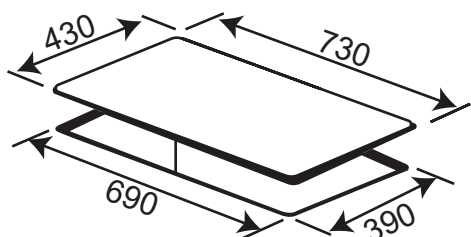

**Model: KF - FL1051C**

**11.800.000 VND**

Made in Malaysia

- Bếp điện từ kết hợp: 01 từ và 01 điện
- Đầu đốt EGO High light Made in Germany 02 vòng nhiệt
- Mặt kính Crystal siêu bền, chịu lực chịu sốc nhiệt
- Bo mạch IGBT SIMENS Made in Germany
- Tự động chia sẻ công suất cho các vùng nấu khác nhau
- 9 dây công suất + Booster
- Chức năng Booster siêu nhanh với bếp từ
- Chức năng INVERTER thông minh tiết kiệm điện năng
- Điều khiển cảm ứng dạng ấn trực tiếp trên mặt bếp
- Chức năng hẹn giờ 99 phút và khóa trẻ em thông minh
- Cảm ứng quá nhiệt
- Chức năng nướng với bếp điện
- Chức năng hâm
- Chức năng tạm dừng
- Chức năng chống tràn
- Công suất bếp 2000Wx2200W
- Kích thước mặt kính: 730x430 mm
- Kích thước khoét đá: 680x390 mm

**Model: KF - 073CC**

**10.280.000 VND**

Made in Malaysia

- Bếp 02 điện
- Mặt kính Crystal siêu bền, chịu lực chịu sốc nhiệt
- Bo mạch IGBT SIMENS Made in Germany
- 9 dây công suất
- Tự động chia sẻ công suất cho các vùng nấu khác nhau
- Điều khiển cảm ứng độc lập trực tiếp trên mặt bếp
- Chức năng hẹn giờ 99 phút và khóa trẻ em thông minh
- Chế độ 02 vòng nhiệt tiện dụng với các loại nồi lớn nhỏ
- Chức năng INVERTER, chia công suất tiết kiệm điện năng, bảo vệ bếp
- Cảm ứng quá nhiệt
- Chức năng nướng với bếp điện
- Chức năng hâm
- Chức năng tạm dừng
- Chức năng chống tràn
- Công suất bếp 2200Wx2200W
- Kích thước mặt kính: 730x430 mm
- Kích thước khoét đá: 690x390 mm