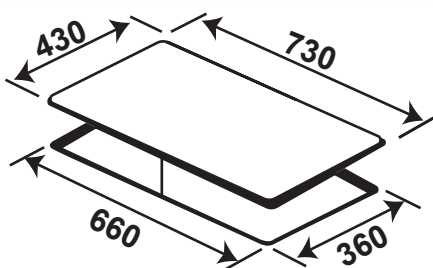

Model: KF - IH2002LeBar

29.800.000 VND

Made in Germany

- Bếp 02 từ
- Đèn led sang trọng
- Mặt kính Shott Ceran Made in Germany siêu bền, chịu lực chịu sốc nhiệt.
- Bo mạch EGO Made in Germany
- Công nghệ biến tần INVERTER tiết kiệm 40% điện năng
- 9 dải công suất + Booster cực nhanh
- Tự động chia sẻ công suất (Power management) cho các vùng nấu
- Điều khiển cảm ứng Slider dạng ẩn trực tiếp trên mặt bếp
- Chức năng hẹn giờ, khóa trẻ em thông minh, tiện dụng
- Chức năng nhận diện vùng nấu tiện dụng với các nồi
- Chức năng tự động tắt bếp khi để quên và khi không có nồi
- Chức năng hâm
- Chức năng tạm dừng
- Chức năng chống tràn
- Cảm ứng quá nhiệt.
- Công suất bếp: 2300Wx2300W (Booster 3700W)
- Kích thước mặt kính: 730x430 mm
- Kích thước khoét đá: 660x360 mm