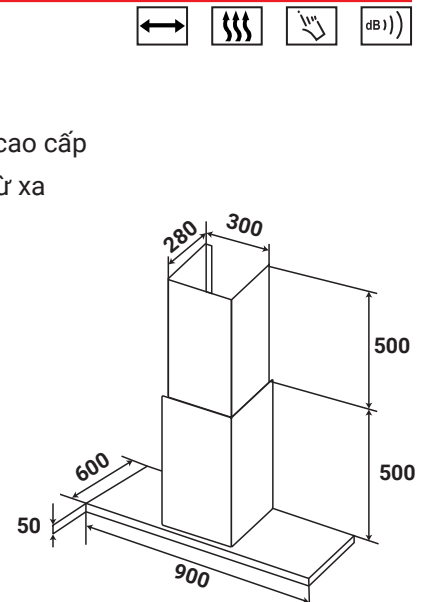

- Máy hút mùi kính toa treo độc lập
- Thân máy bằng inox sáng đẹp
- Kính cường lực dày 08 mm tráng men bóng cao cấp
- Điều khiển cảm ứng 3 tốc độ + điều khiển từ xa
- Chức năng cảm ứng khói, nhiệt hiện đại
- Lưới lọc than inox + than hoạt tính
- Đèn led 4x2W
- Motor 1x170W
- Công suất hút tối đa 1000m³/h
- Độ ồn maximum 48 dB
- Ống thoát D150 + 2m ống mềm kèm theo
- Ốp ống khói inox 2x500x300 mm
- Kích thước: 50x475x900 mm