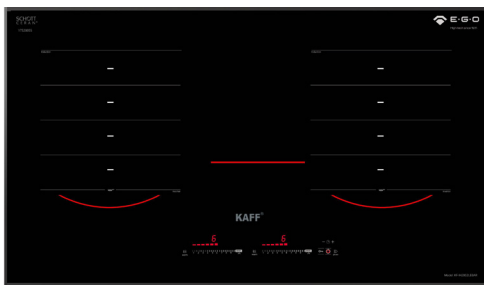

**Model: KF - ROTE55**

**27.800.000 VND**

Made in Germany

- Bếp 02 từ
- Mặt kính Schott Ceran Made in Germany siêu bền, chịu lực chịu sốc nhiệt
- Bo mạch EGO Made in Germany
- Công nghệ biến tần INVERTER tiết kiệm 40% điện năng
- Tự động chia sẻ công suất (Power management) cho các vùng nấu
- Bàn phím điều khiển dạng trượt Slider: 9 dãy công suất + Booster
- Chức năng Booster cực nhanh
- Chế độ hẹn giờ khóa trẻ em thông minh
- Chế độ tự nhận diện vùng nấu tiện dụng
- Chức năng chiên xào, chức năng hâm chức năng tạm dừng
- Chức năng chống tràn, cảm ứng quá nhiệt
- Chức năng hẹn giờ 99 phút
- Chức năng tự động tắt bếp khi không có nồi
- Công suất bếp: 2300Wx2300W (Booster 3700W)
- Kích thước mặt kính: 730x430 mm
- Kích thước khoét đá: 680x380 mm

**Model: KF - IH2002LeBar**

**29.800.000 VND**

Made in Germany

- Bếp 02 từ
- Đèn led sang trọng
- Mặt kính Shott Ceran Made in Germany siêu bền, chịu lực chịu sốc nhiệt.
- Bo mạch EGO Made in Germany
- Công nghệ biến tần INVERTER tiết kiệm 40% điện năng
- 9 dải công suất + Booster cực nhanh
- Tự động chia sẻ công suất (Power management) cho các vùng nấu
- Điều khiển cảm ứng Slider dạng ẩn trực tiếp trên mặt bếp
- Chức năng hẹn giờ, khóa trẻ em thông minh, tiện dụng
- Chức năng nhận diện vùng nấu tiện dụng với các nồi
- Chức năng tự động tắt bếp khi để quên và khi không có nồi
- Chức năng hâm
- Chức năng tạm dừng
- Chức năng chống tràn
- Cảm ứng quá nhiệt.
- Công suất bếp: 2300Wx2300W (Booster 3700W)
- Kích thước mặt kính: 730x430 mm
- Kích thước khoét đá: 660x360 mm