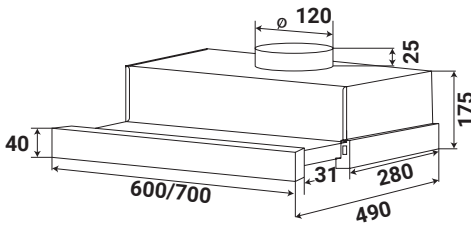

Model: KF-TL600 / TL700

5.380.000 / 5.680.000 VND

KF-TL800 / TL900

6.180.000 / 6.580.000 VND

- Máy hút mùi âm tủ
- Chất liệu kính phổi inox sang trọng
- Kết cấu âm tủ tiện lợi
- Động cơ: 2 động cơ đôi
- Đèn led
- Nguồn điện 220V - 240V / 50Hz
- Công suất hút tối đa 750m³/h
- Độ ồn maximum 48 dB
- Điều khiển phím bấm cảm ứng 3 tốc độ
- Lưới lọc mỡ Aluminum 3 lớp
- Ống thoát hơi D120 mm và ống mềm kèm theo
- Chế độ hút và khử mùi bằng than hoạt tính
- Kích thước: 600/700x280x200 mm và 800/900x280x200 mm

Model: KF-TL60H / TL70H

4.780.000 / 4.980.000 VND

KF-TL80H / TL90H

5.280.000 / 5.580.000 VND

- Máy hút mùi âm tủ
- Chất liệu kính phổi inox sang trọng
- Kết cấu âm tủ tiện lợi
- Động cơ: 2 động cơ đôi
- Đèn halogen 2x40 W
- Nguồn điện 220V - 240V / 50 Hz
- Công suất hút tối đa 750 m³/h
- Độ ồn maximum 48 dB
- Điều khiển phím bấm cơ 2 tốc độ
- Lưới lọc mỡ Aluminum 3 lớp
- Ống thoát hơi D120 mm và ống mềm kèm theo
- Chế độ hút và khử mùi bằng than hoạt tính
- Kích thước: 600/700x280x200 mm và 800/900x280x200 mm

Model: KF-TL1006B / TL1007B

5.090.000 / 5.390.000 VND

KF-TL1008B / TL1009B

5.690.000 / 5.990.000 VND

- Máy hút mùi âm tủ
- Chất liệu sơn tĩnh điện đen phổi kính sang trọng
- Kết cấu âm tủ tiện lợi
- Động cơ: 2 động cơ đôi
- Đèn led
- Nguồn điện 220V - 240V / 50 Hz
- Công suất hút tối đa 700 m³/h
- Độ ồn maximum 48 dB
- Điều khiển phím bấm cơ 2 tốc độ
- Lưới lọc mỡ Aluminum 3 lớp
- Ống thoát hơi D120 mm và ống mềm kèm theo
- Chế độ hút và khử mùi bằng than hoạt tính
- Kích thước 600/700x280x170 mm và 800/900x280x170 mm