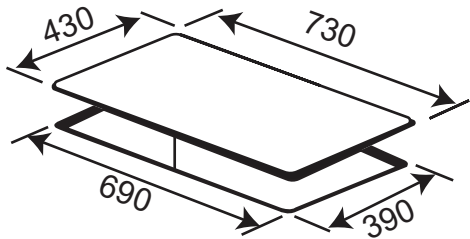

**Model: KF - IG3001II**

**18.400.000 VND**

Made in Malaysia

- Bếp 03 từ
- Mặt kính Crystal siêu bền, chịu lực chịu sốc nhiệt
- Đầu đốt EGO Made in Germany
- Bo mạch IGBT SIMENS Made in Germany
- 9 dây công suất + Booster
- Chức năng Booster cực nhanh với bếp từ
- Tự động chia công suất (Power management) cho các vùng nấu
- Công nghệ INVERTER tiết kiệm 40% điện năng
- Chức năng cảm ứng chống tràn
- Chức năng hâm, chức năng rã đông
- Chức năng chiên xào, chức năng nấu cơm
- Chức năng tạm dừng khi cần thiết
- Chức năng cảm ứng quá nhiệt
- Chức năng hẹn giờ 99 phút và khóa trẻ em thông minh
- Công suất bếp: 1800Wx1500Wx2200W (Booster 3500W)
- Kích thước mặt kính: 780x450 mm
- Kích thước khoét đá: 750x380 mm