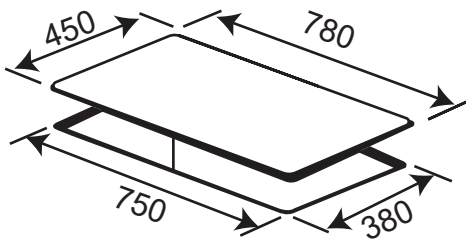

Model: KF - IG3001IH

17.800.000 VND

Made in Malaysia

- Bếp điện từ kết hợp: 02 từ và 01 điện
- Mặt kính Crystal siêu bền, chịu lực chịu sốc nhiệt
- Đầu đốt EGO Made in Germany
- Bo mạch IGBT SIMENS Made in Germany
- 9 dây công suất + Booster
- Chức năng Booster cực nhanh với bếp từ
- Tự động chia công suất (Power management) cho các vùng nấu
- Công nghệ INVERTER tiết kiệm 40% điện năng
- Chức năng 02 vòng nhiệt tiện dụng với các loại nồi lớn nhỏ
- Chức năng cảm ứng chống tràn
- Chức năng hâm, chức năng rã đông
- Chức năng chiên xào, chức năng nấu cơm
- Chức năng tạm dừng khi cần thiết
- Chức năng nướng với bếp điện
- Chức năng cảm ứng quá nhiệt
- Chức năng hẹn giờ 99 phút và khóa trẻ em thông minh
- Công suất bếp: 1800Wx1500Wx2200W (Booster 3500W)
- Kích thước mặt kính: 780x450 mm
- Kích thước khoét đá: 750x380 mm

Model: KF - IG3001II

18.400.000 VND

Made in Malaysia

- Bếp 03 từ
- Mặt kính Crystal siêu bền, chịu lực chịu sốc nhiệt
- Đầu đốt EGO Made in Germany
- Bo mạch IGBT SIMENS Made in Germany
- 9 dây công suất + Booster
- Chức năng Booster cực nhanh với bếp từ
- Tự động chia công suất (Power management) cho các vùng nấu
- Công nghệ INVERTER tiết kiệm 40% điện năng
- Chức năng cảm ứng chống tràn
- Chức năng hâm, chức năng rã đông
- Chức năng chiên xào, chức năng nấu cơm
- Chức năng tạm dừng khi cần thiết
- Chức năng cảm ứng quá nhiệt
- Chức năng hẹn giờ 99 phút và khóa trẻ em thông minh
- Công suất bếp: 1800Wx1500Wx2200W (Booster 3500W)
- Kích thước mặt kính: 780x450 mm
- Kích thước khoét đá: 750x380 mm