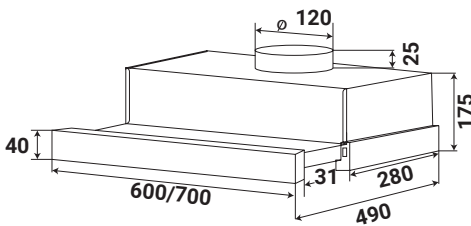

Model: KF-TL600 / TL700

5.380.000 / 5.680.000 VND

KF-TL800 / TL900

6.180.000 / 6.580.000 VND

- Máy hút mùi âm tủ
- Chất liệu kính phổi inox sang trọng
- Kết cấu âm tủ tiện lợi
- Động cơ: 2 động cơ đôi
- Đèn led
- Nguồn điện 220V - 240V / 50Hz
- Công suất hút tối đa 750m³/h
- Độ ồn maximum 48 dB
- Điều khiển phím bấm cảm ứng 3 tốc độ
- Lưới lọc mỡ Aluminum 3 lớp
- Ống thoát hơi D120 mm và ống mềm kèm theo
- Chế độ hút và khử mùi bằng than hoạt tính
- Kích thước: 600/700x280x200 mm và 800/900x280x200 mm

Model: KF-TL60H / TL70H

4.780.000 / 4.980.000 VND

KF-TL80H / TL90H

5.280.000 / 5.580.000 VND

- Máy hút mùi âm tủ
- Chất liệu kính phổi inox sang trọng
- Kết cấu âm tủ tiện lợi
- Động cơ: 2 động cơ đôi
- Đèn halogen 2x40 W
- Nguồn điện 220V - 240V / 50 Hz
- Công suất hút tối đa 750 m³/h
- Độ ồn maximum 48 dB
- Điều khiển phím bấm cơ 2 tốc độ
- Lưới lọc mỡ Aluminum 3 lớp
- Ống thoát hơi D120 mm và ống mềm kèm theo
- Chế độ hút và khử mùi bằng than hoạt tính
- Kích thước: 600/700x280x200 mm và 800/900x280x200 mm

Model: KF-TL1006B / TL1007B

5.090.000 / 5.390.000 VND

KF-TL1008B / TL1009B

5.690.000 / 5.990.000 VND

- Máy hút mùi âm tủ
- Chất liệu sơn tĩnh điện đen phổi kính sang trọng
- Kết cấu âm tủ tiện lợi
- Động cơ: 2 động cơ đôi
- Đèn led
- Nguồn điện 220V - 240V / 50 Hz
- Công suất hút tối đa 700 m³/h
- Độ ồn maximum 48 dB
- Điều khiển phím bấm cơ 2 tốc độ
- Lưới lọc mỡ Aluminum 3 lớp
- Ống thoát hơi D120 mm và ống mềm kèm theo
- Chế độ hút và khử mùi bằng than hoạt tính
- Kích thước 600/700x280x170 mm và 800/900x280x170 mm