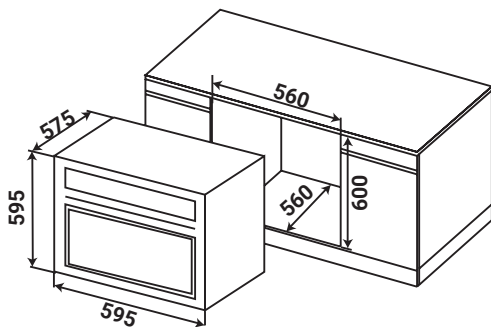

Model: KF - 901

14.600.000 VND

- Lò nướng dung tích 60L
- 9 chức năng nướng
- Chức năng nướng đối lưu
- Cửa kính 2 lớp cách nhiệt
- Điều khiển núm vặn cơ học kết hợp phím bấm
- Đồng hồ điện tử có chức năng hẹn giờ
- Đèn bên trong lò
- Chức năng tự vệ sinh bằng phương pháp nhiệt phân Catalytic
- Phụ kiện kèm theo: vỉ nướng và khay nướng
- Tiêu chuẩn tiết kiệm điện Châu Âu A++
- Khóa trẻ em
- Tự động tắt khi không sử dụng
- Tổng công suất 3.6KW
- Hiệu điện thế 220V-240V/50Hz - 16A
- Chiều dài dây cấp nguồn điện 2m có đầu cắm
- Kích thước sản phẩm: 595C x 595R x 550S mm
- Kích thước khoét đá: 590C x 560R x 595S mm