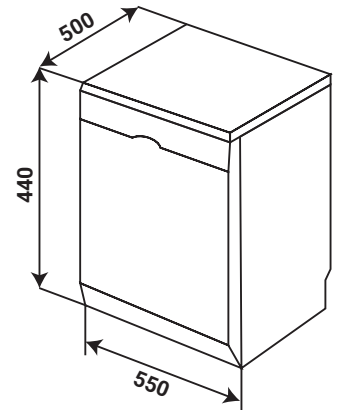

Model: KF - W8001EU

13.800.000 VND

- Máy rửa chén độc lập
- Thân inox cao cấp
- Sức chứa 06 bộ đồ ăn Châu Âu
- 7 Chương trình rửa tích hợp: Rửa mạnh, rửa tự động, rửa tiết kiệm, rửa nhanh, rửa 90 phút, rửa sơ bộ, rửa chờ lên đến 24h
- Chức năng đặc biệt :tăng tốc độ rửa
- Chức năng điều khiển điện tử, màn hình Led sang trọng
- Chức năng hẹn giờ lên đến 24h
- Độ ồn cực thấp maximum 40dB
- Tiêu chuẩn tiết kiệm năng lượng châu Âu A++ (biến tần tích hợp)
- Chức năng khóa máy khi có sự cố tác động (ngập nước, va đập, yếu điện, thiếu nước,..)
- Chống rò nước từ máy
- Mức tiêu thụ điện năng: 1.050 Kwh/lần rửa
- Nhiệt độ nước nóng lên đến 70°C
- Mức tiêu thụ nước: 6 lít/lần rửa
- Áp suất nước: 0.4 - 10 Bar
- Điện năng đầu vào: 220-240V / 50-60Hz
- Chiều dài cáp điện 1.5m
- Kích thước sản phẩm:
  500R x 440C x 550S mm