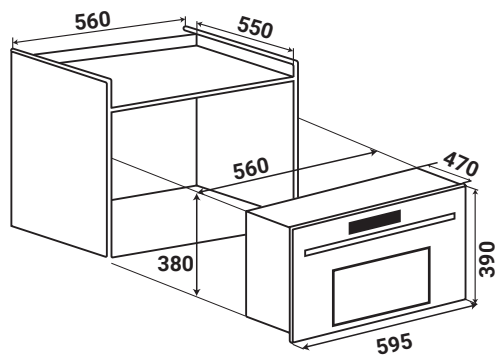

# LÒ VI SÓNG

**Model: KF - MC34L**

**13.600.000 VND**

- Lò vi sóng âm tủ kết hợp nướng
- Đèn bên trong lò
- 5 cấp độ năng lượng vi sóng
- 3 chương trình kết hợp tự động
- 2 chương trình rã đông
- Đĩa xoay thủy tinh chịu nhiệt đường kính 31 cm
- Điều khiển bằng cảm ứng và màn hình LED
- Đồng hồ điện tử có chức năng hẹn giờ
- Khóa trẻ em thông minh
- Cảnh báo âm thanh khi quá trình nấu kết thúc
- Phụ kiện đi kèm 1 đĩa thủy tinh, 1 vỉ nướng
- Dung tích 34 lít
- Tổng công suất 1.45 KW
- Kích thước sản phẩm: 390C x 595R x 470S mm
- Kích thước hộc tủ: 380C x 560R x 550S mm