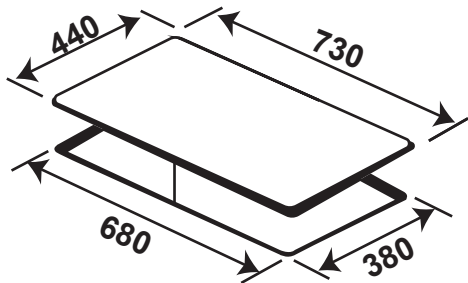

**Model: KF - HMG5II**

**23.800.000 VND**

Made in Germany

- Bếp 02 từ
- Mặt kính: Schott Ceran Made in Germany siêu bền, chịu lực chịu sốc nhiệt
- Bo mạch EGO Made in Germany
- Bàn phím điều khiển dạng trượt Slider: 9 dây công suất + Booster
- Tự động chia công suất (Power management) cho các vùng nấu
- Chức năng Booster cực nhanh
- Chức năng hẹn giờ khóa trẻ em thông minh
- Chức năng nhận diện vùng nấu tiện dụng
- Chức năng hâm chức năng tạm dừng
- Chức năng cảm ứng chống tràn
- Chức năng cảm ứng quá nhiệt
- Công suất bếp: 2200Wx2200W (Booster 3500W)
- Kích thước mặt kính: 740x430 mm
- Kích thước khoét đá: 680x390 mm