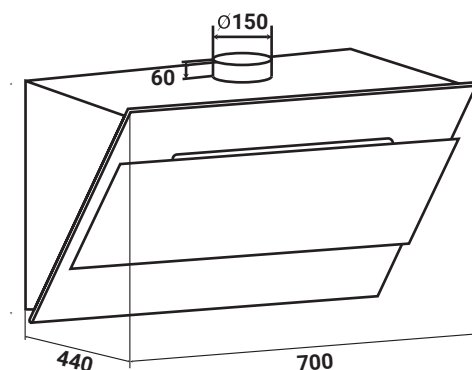

- Máy hút mùi kính phẳng dạng TV
- Thân bằng inox sáng đẹp
- Động cơ turbin 1x180W
- Kính cường lực dày 6 mm
- Điều khiển cảm ứng 3 tốc độ
- Lưới lọc nhôm 5 lớp + than hoạt tính
- Đèn led 2x2W
- Công suất hút tối đa 1100m³/h
- Độ ồn maximum 58dB
- Ống thoát D150 + 2m ống mềm kèm theo
- Ốp ống khói inox màu đen 1x400 mm
- Kích thước: 700x530x440 mm