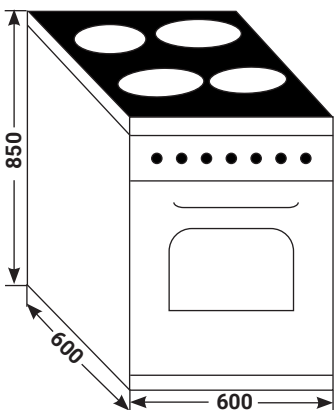

- 4 vùng nấu điện từ phù hợp với đa dạng nhu cầu nấu ăn
- Lò nướng dung tích 54L, Led hiển thị cho vùng nấu
- 8 chức năng nướng
- Chức năng nướng đối lưu
- Cửa kính 3 lớp cách nhiệt
- Điều khiển núm vặn cơ học
- Chức năng hẹn giờ
- Đèn bên trong lò 25 W
- Chức năng tự vệ sinh bằng phương pháp nhiệt phân Catalytic
- Phụ kiện kèm theo: vỉ nướng và khay nướng
- Tiêu chuẩn tiết kiệm điện Châu Âu A++
- Tự động tắt khi không sử dụng
- Tổng công suất 3.6 KW
- Hiệu điện thế 220V - 240V / 50 Hz - 16 A
- Thiết bị ổn định nhiệt độ tự động
- Hệ thống quạt bên trong khoang lò giúp hơi nóng được lan tỏa đều
- Vỏ thép sơn tĩnh điện không rỉ
- Công suất bếp điện từ: 1.4 kW x 2 / 1.8 kW / 2.1 kW
- Mặt kính crystal siêu bền, chịu lực chịu sốc nhiệt
- Inverter tiết kiệm điện năng
- Chức năng chia công suất tiết kiệm điện năng
- Nguồn điện: 220V - 240 V
- Tần số: 50 / 60 Hz
- Kích thước sản phẩm: 850C x 600R x 600S mm

Bếp tủ liên lò có chân đế, có thể tùy ý điều chỉnh độ cao phù hợp với mặt đá tủ bếp.