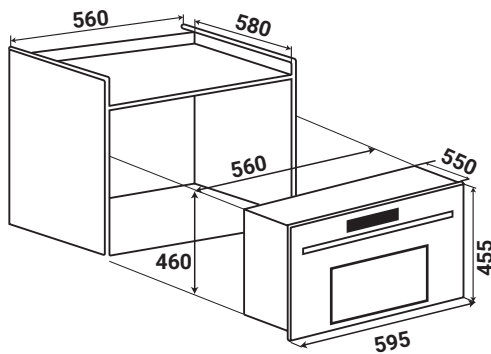

Model: KF - ST56LXR

29.600.000 VND

- Lò nướng kết hợp hấp
- 13 chương trình tự động: Steam: Hấp, Steam Grill: Nướng hơi nước, Convection and Steam: Nướng đối lưu và hơi nước, Convection and Grill: Đối lưu và nướng, Grill: Nướng vỉ, Convection and Single-tube Grill : nướng đối lưu và nướng một mặt, Single-tube Grill: Nướng một mặt, Ferment: Lên men, Keep warm: Giữ ấm, Defrost: Rã đông, Sterilize: Khử trùng, Descaling: Tẩy cặn

- Dung tích: 56 lít
- Điều khiển điện tử
- Điều khiển hiện giờ điện tử
- Kính cửa 3 lớp cách nhiệt tối ưu
- Đèn chiếu sáng halogen trong lò
- Khoảng nhiệt: 30°C - 250°C
- Bề mặt trong lò: phủ men anthracite
- Tự động tắt khi không sử dụng
- Chức năng tự làm sạch bằng phương pháp Ecolyse
- Kiểm soát nhiệt
- Cửa kín toàn phần thông gió và dễ dàng vệ sinh
- 8 chương trình gồm 5 mức công suất nướng và 4 chương trình kết hợp: Đối lưu, hấp kết hợp nướng

- Tiêu chuẩn tiết kiệm năng lượng: A++ Châu âu
- Khóa trẻ em
- Mức công suất thực 2100 W
- Thể tích bình chứa nước 1.1 Lit
- Khay nướng nhỏ
- Khay nướng lớn
- Nướng quạt đối lưu
- Khay an toàn
- Điện năng 220 - 240V 50HZ
- Tổng công suất 2100 W
- Kích thước sản phẩm: 595R x 550C x 455S mm
- Kích thước âm tủ: 560R x 580C(Min) x 460S mm

Model: KF - T90M

17.800.000 VND

- Lò nướng dung tích 66L
- 10 chức năng nướng
- Chức năng nướng đối lưu
- Cửa kính 2 lớp cách nhiệt
- Điều khiển cảm ứng thông minh hiện đại
- Đồng hồ điện tử có chức năng hẹn giờ
- Đèn bên trong lò
- Chức năng tự vệ sinh bằng phương pháp nhiệt phân Catalytic
- Phụ kiện kèm theo: vỉ nướng và khay nướng
- Tiêu chuẩn tiết kiệm điện Châu Âu A++
- Khóa trẻ em
- Tự động tắt khi không sử dụng
- Tổng công suất 3.6KW
- Hiệu điện thế 220V - 240V / 50Hz - 16A
- Chiều dài dây cấp nguồn điện 2m có đầu cắm
- Kích thước sản phẩm: 595C x 595R x 575S mm
- Kích thước khoét đá: 590C x 560R x 595S mm