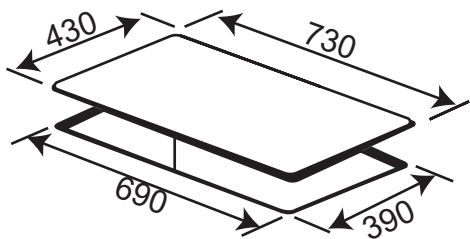

Model: KF - FL101C

11.800.000 VND

Made in Malaysia

- Bếp điện từ kết hợp: 01 từ và 01 điện
- Mặt kính Crystal siêu bền, chịu lực chịu sốc nhiệt
- Đầu đốt EGO Hi-light, bo mạch IGBT SIMENS Made in Germany
- 9 dây cổng suất + Booster
- Chức năng Booster cực nhanh với bếp từ
- Điều khiển cảm ứng Slider dạng ấn trực tiếp trên mặt bếp
- Chế độ 02 vòng nhiệt tiện dụng với các loại nồi lớn nhỏ
- Chức năng INVERTER và chia công suất tiết kiệm điện năng, bảo vệ bếp
- Chức năng tạm dừng khi cần thiết
- Chức năng hẹn giờ 99 phút và khóa trẻ em thông minh
- Chức năng hâm
- Chức năng chiên xào, nấu cơm
- Chức năng chống tràn
- Cảm ứng quá nhiệt
- Chức năng nướng với bếp điện
- Công suất bếp: 2000Wx2200W
- Kích thước mặt kính: 730x430 mm
- Kích thước khoét đá: 690x390 mm