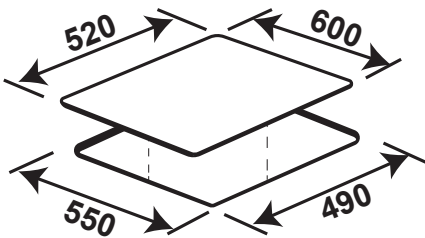

- Bếp đa điểm 04 từ
- Mặt kính Schott Ceran Made in Germany siêu bền, chịu lực chịu sốc nhiệt
- Bo mạch EGO Made in Germany
- Công nghệ biến tần INVERTER tiết kiệm 40% điện năng
- Bàn phím điều khiển dạng trượt Slider: 9 dây công suất + Booster
- Chức năng đa điểm tự nhận diện vùng nấu
- Chức năng Booster cực nhanh
- Chức năng tạm dừng bếp khi cần thiết, chức năng hẹn giờ 99 phút
- Tự động chia sẻ công suất (Power management) cho các vùng nấu
- Chức năng tự động tắt bếp khi không có nồi
- Công suất vùng nấu 1+2: 3300W
- Công suất ở chế độ PowerBooster: 3700W
- Công suất vùng nấu 3+4: 3300W
- Công suất ở chế độ PowerBooster: 3700W
- Tổng công suất: 7400W
- Nguồn điện: 220V/50 - 60Hz cho Việt Nam
- Kích thước mặt kính: 600x520 mm
- Kích thước khoét đá: 550x490 mm

Model: KF-SQ520HID

30.800.000 VND