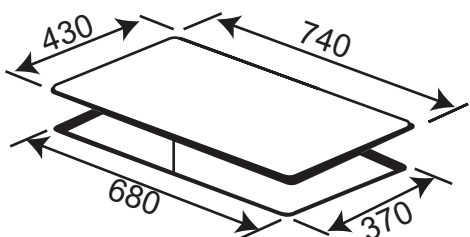

4.350.000 VND

- Bếp Gas âm 02 lò
- Kính dày 8mm
- Hệ thống đầu đốt theo công nghệ mới
- Không ngọn lửa dạng tổ ong cao cấp, siêu bền
- Kiềng cao cấp siêu bền, chống gió
- Hệ thống đánh lửa Pin x 1 (IC) 1.5V
- Lượng gas tiêu thụ 0.25Kg/h/lò
- Kích thước mặt kính: 760 x 430 mm
- Kích thước khoét đá: 680 x 370 mm

Model: KF - 608I