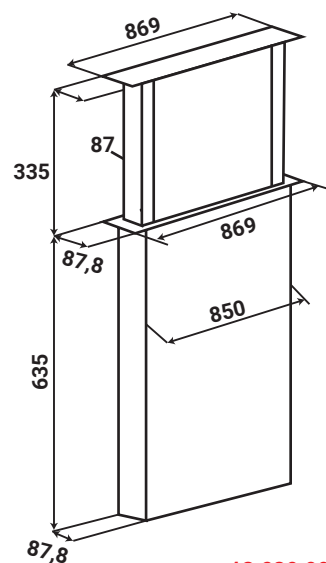

Model: KF - AT900

42.800.000 VND

- Máy hút mùi âm đá cao cấp
- Máy hút mùi điều khiển tự động lên xuống
- Bảng điều khiển dạng cảm ứng
- 04 dãy tốc độ
- Công suất hút 1000m³/h
- Tự động cảm ứng hút khói, nhiệt hiện đại
- Thân inox sơn tĩnh điện
- Mặt trên kính cường lực
- Sử dụng đèn led bar 1.5W
- Độ cao khi mở máy 335 mm
- Lưới lọc 5 lớp + than hoạt tính
- Chế độ hút khử bằng than hoạt tính
- Kích thước sản phẩm: 970x869x87 mm
- Kích thước khoét đá: 868x87.8 mm