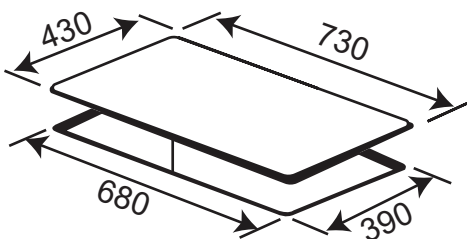

**Model: KF - FL681I**

**17.800.000 VND**

Made in Malaysia

- Bếp 02 từ
- Mặt kính Schott Ceran siêu bền, chịu lực chịu sốc nhiệt
- Điều khiển cảm ứng Slider dạng ấn trực tiếp trên mặt bếp
- Bo mạch IGBT SIMENS Made in Germany
- Công nghệ biến tần INVERTER tiết kiệm đến 40% điện năng
- Tự động chia sẻ công suất cho các vùng nấu khác nhau
- 09 dây công suất + Booster
- Chức năng hẹn giờ 99 phút và khóa trẻ em thông minh
- Chức năng Booster nấu nhanh
- Chức năng cảm biến chống tràn an toàn khi xử dụng
- Chức năng tạm dừng bếp khi cần thiết
- Chức năng hâm chức năng cảnh báo dư nhiệt.
- Công suất lò trái: 2000W
- Công suất lò phải: 2000 W (Booster 3500 W)
- Nguồn điện: 200V - 280V/50 - 60Hz cho Việt Nam
- Kích thước mặt kính: 730x430 mm
- Kích thước khoét đá: 680x390 mm