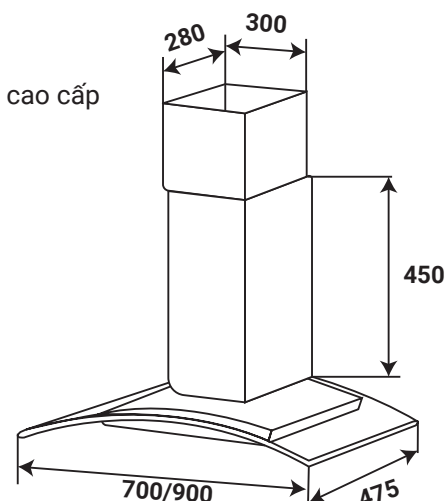

- Máy hút mùi kính cong
- Thân bằng inox sáng đẹp
- Kính cường lực dày 08 mm trán men bóng cao cấp
- Điều khiển cảm ứng 3 tốc độ
- Lưới lọc nhôm 5 lớp + than hoạt tính
- Đèn led 2x2W
- Motor 1x170W
- Công suất hút tối đa 1000m3/h
- Độ ồn maximum 48 dB
- Ống thoát D150 + 2m ống mềm kèm theo
- Ốp ống khói inox 2x450x300
- Kích thước: 475x700/900 mm