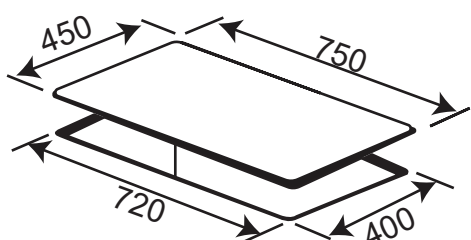

**Model: KF - 228**

**5.080.000 VND**

- Bếp Gas âm 02 lò
- Kính dày 8mm (đen)
- Hệ thống mâm chia lửa 2 Horisun (HS002A + HS002A)
- Hệ thống cảm ứng ngắt gas tự động FFD an toàn
- Khay chống tràn inox 304
- Kiềng gang siêu bền
- Đánh lửa bằng Pin IC 1.5V
- Nút bấm hợp kim siêu bền, đẹp
- Chế độ hầm tiết kiệm gas
- Lượng gas tiêu thụ 0.3 Kg/h/lò
- Kích thước mặt kính: 750 x 450 mm
- Kích thước cắt đá: 720 x 400 mm