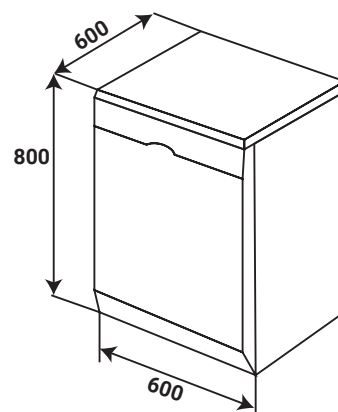

Model: KF - BDWSI12.6

26.800.000 VND

- Máy rửa chén bán âm, độc lập / Semi and free standing Dishwasher
- Thân sơn tĩnh điện màu đen cao cấp
- Sức chứa 14 bộ đồ ăn Châu Âu
- 6 Chương trình rửa tích hợp: Rửa kỹ, rửa tiết kiệm, rửa 1h, rửa nhanh, rửa sơ bộ, rửa chờ lên đến 24h
- Chức năng đặc biệt: tăng tốc độ rửa, rửa nửa tải
- Chức năng sấy tăng cường (Tubor Fan)
- Điều khiển điện tử, màn hình led sang trọng
- Chức năng hẹn giờ
- Độ ồn cực thấp maximum 40dB
- Tiêu chuẩn tiết kiệm năng lượng Châu Âu A+++ (biển tần tích hợp)
- Chức năng khóa máy khi có sự cố ngoại cảnh tác động (ngập nước, va đập, yếu điện, thiếu nước...)
- Chồng rò nước từ máy
- Mức tiêu thụ điện năng 1.850 Kwh/lần rửa
- Nhiệt độ nước nóng lên đến 70°C
- Mức tiêu thụ nước 10 lít/lần rửa
- Áp suất nước 0.4 đến 10 Bar
- Điện năng đầu vào: 220-240V / 50-60Hz
- Chiều dài cáp điện 1.5m
- Kích thước sản phẩm: 850C x 600S x 600R mm

Model: KF - S906TFT

23.800.000 VND