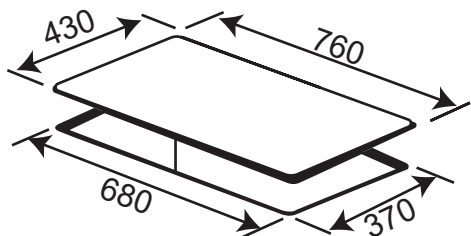

Model: KF - 208I