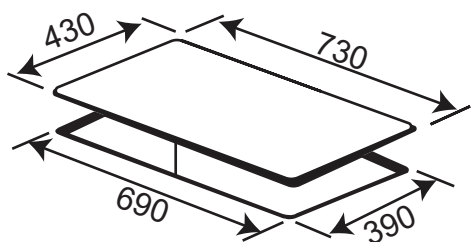

**Model: KF - FL1051C**

**11.800.000 VND**

Made in Malaysia

- Bếp điện từ kết hợp: 01 từ và 01 điện
- Đầu đốt EGO High light Made in Germany 02 vòng nhiệt
- Mặt kính Crystal siêu bền, chịu lực chịu sốc nhiệt
- Bo mạch IGBT SIMENS Made in Germany
- Tự động chia sẻ công suất cho các vùng nấu khác nhau
- 9 dây công suất + Booster
- Chức năng Booster siêu nhanh với bếp từ
- Chức năng INVERTER thông minh tiết kiệm điện năng
- Điều khiển cảm ứng dạng ấn trực tiếp trên mặt bếp
- Chức năng hẹn giờ 99 phút và khóa trẻ em thông minh
- Cảm ứng quá nhiệt
- Chức năng nướng với bếp điện
- Chức năng hâm
- Chức năng tạm dừng
- Chức năng chống tràn
- Công suất bếp 2000Wx2200W
- Kích thước mặt kính: 730x430 mm
- Kích thước khoét đá: 680x390 mm

**Model: KF - 073CC**

**10.280.000 VND**

Made in Malaysia

- Bếp 02 điện
- Mặt kính Crystal siêu bền, chịu lực chịu sốc nhiệt
- Bo mạch IGBT SIMENS Made in Germany
- 9 dây công suất
- Tự động chia sẻ công suất cho các vùng nấu khác nhau
- Điều khiển cảm ứng độc lập trực tiếp trên mặt bếp
- Chức năng hẹn giờ 99 phút và khóa trẻ em thông minh
- Chế độ 02 vòng nhiệt tiện dụng với các loại nồi lớn nhỏ
- Chức năng INVERTER, chia công suất tiết kiệm điện năng, bảo vệ bếp
- Cảm ứng quá nhiệt
- Chức năng nướng với bếp điện
- Chức năng hâm
- Chức năng tạm dừng
- Chức năng chống tràn
- Công suất bếp 2200Wx2200W
- Kích thước mặt kính: 730x430 mm
- Kích thước khoét đá: 690x390 mm