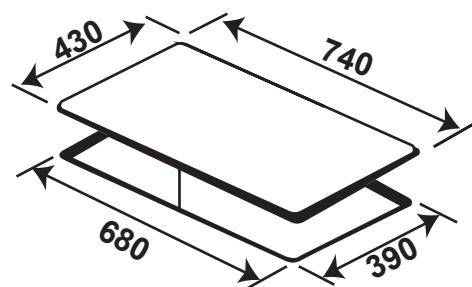

- Bếp 02 từ
- Mặt kính: Schott Ceran Made in Germany siêu bền, chịu lực chịu sốc nhiệt
- Bo mạch EGO Made in Germany
- Bàn phím điều khiển dạng trượt Slider: 9 dây công suất + Booster
- Tự động chia công suất (Power management) cho các vùng nấu
- Chức năng Booster cực nhanh
- Chức năng hẹn giờ khóa trẻ em thông minh
- Chức năng nhận diện vùng nấu tiện dụng
- Chức năng hâm chức năng tạm dừng
- Chức năng cảm ứng chống tràn
- Chức năng cảm ứng quá nhiệt
- Công suất bếp: 2200Wx2200W (Booster 3500W)
- Kích thước mặt kính: 740x430 mm
- Kích thước khoét đá: 680x390 mm