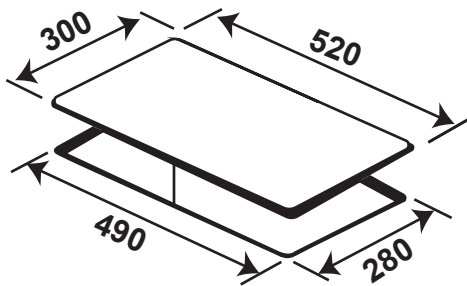

- Bếp 02 từ Domino ngang
- Mặt kính Schott Ceran Made in Germany siêu bền, chịu lực chịu sốc nhiệt
- Bo mạch EGO Made in Germany
- Bàn phím điều khiển dạng trượt Slider: 9 dây công suất + Booster
- Điều khiển cảm ứng Slider trực tiếp trên mặt bếp
- Tự động chia công suất (Power management) cho các vùng nấu
- Công nghệ biến tần INVERTER tiết kiệm 40% điện năng
- Chức năng Booster cực nhanh
- Chức năng hẹn giờ khóa trẻ em thông minh
- Chức năng nhận diện vùng nấu tiện dụng
- Chức năng hâm chức năng nấu cơm, chiên xào
- Chức năng tạm dừng
- Chức năng cảm ứng quá nhiệt
- Công suất bếp: 1200Wx1800W (Booster 2200Wx3500W)
- Kích thước mặt kính: 520x300 mm
- Kích thước khoét đá: 490x280 mm

Model: KF - HMG5II

23.800.000 VND

Made in Germany