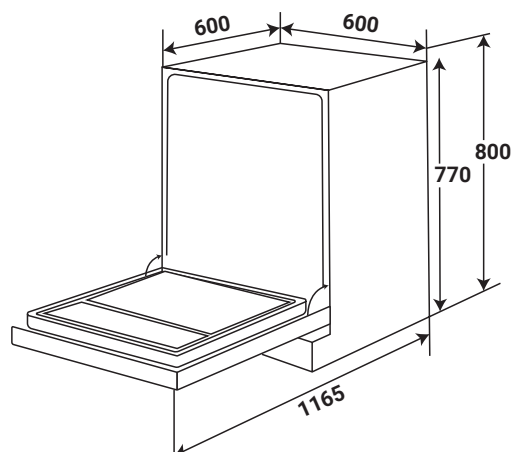

Model: **KF - S770TFTB**

24.800.000 VND

- Máy rửa chén bán âm, độc lập/Semi and free standing Dishwasher
- Thân inox cao cấp
- Sức chứa 14 bộ đồ ăn Châu Âu
- 6 Chương trình rửa tích hợp: Rửa tự động Auto, rửa kỹ intensive, rửa tiêu chuẩn ECO, rửa cường độ cao Hygiene, rửa ly Glass, rửa sơ bộ Rapid
- Chức năng đặc biệt: sấy tăng cường Turbo Fan, tăng tốc độ rửa
- Chức năng tạo Ozon
- Chức năng khử khuẩn UV
- Điều khiển cảm ứng hiện đại, màn hình Led sang trọng
- Chức năng hẹn giờ
- Độ ồn cực thấp maximum 40dB
- Tiêu chuẩn tiết kiệm năng lượng châu Âu A++(biến tần tích hợp)
- Chức năng khóa máy khi có sự cố tác động (ngập nước, va đập, yếu điện, thiếu nước,..)
- Chống rò nước từ máy
- Mức tiêu thụ điện năng: 1.250Kwh/lần rửa
- Nhiệt độ nước nóng lên đến 70°C
- Mức tiêu thụ nước: 6 lít/lần rửa
- Áp suất nước: 0.4-10 Bar
- Điện năng đầu vào: 220-240V / 50-60Hz
- Chiều dài cáp điện 1.5m
- Kích thước sản phẩm: 601R x 600S x 775-800C mm
- Kích thước âm tủ: 610R x 610S x 810C mm

Model: **KF - S770TFTS**

24.800.000 VND