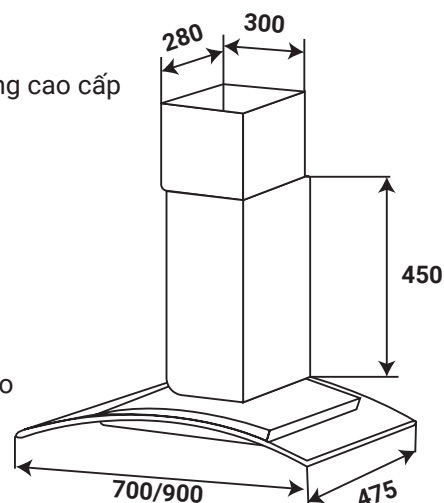

- Máy hút mùi kính cong
- Thân máy bằng inox sáng đẹp
- Kính cường lực dày 08 mm trán men bóng cao cấp
- Điều khiển cảm ứng 3 tốc độ
- Lưới lọc nhôm 5 lớp + than hoạt tính
- Đèn led 2x2W
- Motor 1x170W
- Công suất hút tối đa 1000m3/h
- Độ ồn maximum 48 dB
- Ống thoát D150 + 2m ống mềm kèm theo
- Ốp ống khói inox 2x450x300 mm
- Kích thước: 475x700/900 mm
- Điện áp: 220V - 240V / 50Hz