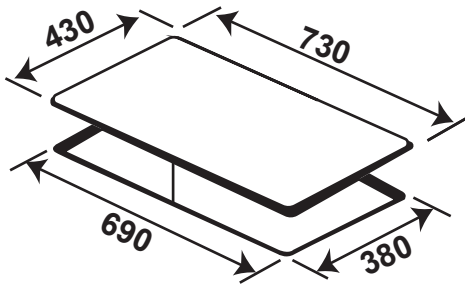

- Bếp 02 từ.
- Mặt kính Schott Ceran Made in Germany siêu bền, chịu lực chịu sốc nhiệt
- Bo mạch EGO Made in Germany
- Bàn phím điều khiển dạng trượt Slider: 9 dây công suất + Booster
- Tự động chia sẻ công suất (Power management) cho các vùng nấu
- Chức năng INVERTER và chia công suất tiết kiệm điện năng, bảo vệ bếp
- Chức năng Booster cực nhanh với bếp từ
- Chức năng hẹn giờ khóa trẻ em thông minh
- Chức năng nhận diện vùng nấu tiện dụng
- Chức năng hâm chức năng tạm dừng
- Chức năng cảm ứng chống tràn
- Chức năng Cảm ứng quá nhiệt
- Chức năng tự động tắt bếp và khi không có nồi
- Công suất bếp: 2300Wx2300W (Booster 3700W)
- Kích thước mặt kính: 730x430 mm
- Kích thước khoét đá: 690x380 mm