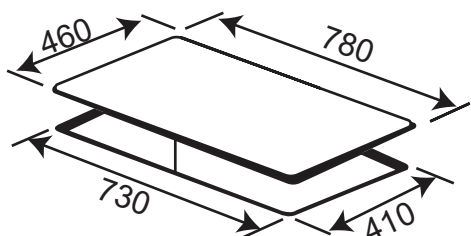

- Bếp Gas âm 02 lò
- Kính dày 8mm (đen)
- Hệ thống mâm chia lửa sabaf
- Hệ thống cảm ứng ngắt gas tự động FFD an toàn
- Khay chống tràn inox 304
- Kiềng gang siêu bền
- Đánh lửa bằng Pin IC 1.5V
- Nút bấm hợp kim siêu bền, đẹp
- Chế độ hầm tiết kiệm gas
- Lượng gas tiêu thụ 0.3 Kg/h/lò
- Kích thước mặt kính: 780 x 460 mm
- Kích thước cắt đá: 730 x 410 mm

Model: KF - 228

5.080.000 VND