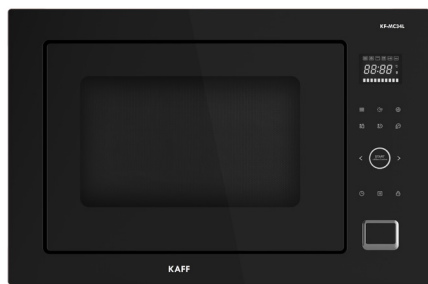

***Bếp tủ liên lò có chân đế, có thể tùy ý điều chỉnh độ cao phù hợp với mặt đá tủ bếp.***

# LÒ VI SÓNG

**Model: KF - MC34L**

**13.600.000 VND**

- Lò vi sóng âm tủ kết hợp nướng
- Đèn bên trong lò
- 5 cấp độ năng lượng vi sóng
- 3 chương trình kết hợp tự động
- 2 chương trình rã đông
- Đĩa xoay thủy tinh chịu nhiệt đường kính 31 cm
- Điều khiển bằng cảm ứng và màn hình LED
- Đồng hồ điện tử có chức năng hẹn giờ
- Khóa trẻ em thông minh
- Cảnh báo âm thanh khi quá trình nấu kết thúc
- Phụ kiện đi kèm 1 đĩa thủy tinh, 1 vỉ nướng
- Dung tích 34 lít
- Tổng công suất 1.45 KW
- Kích thước sản phẩm: 390C x 595R x 470S mm
- Kích thước hộc tủ: 380C x 560R x 550S mm