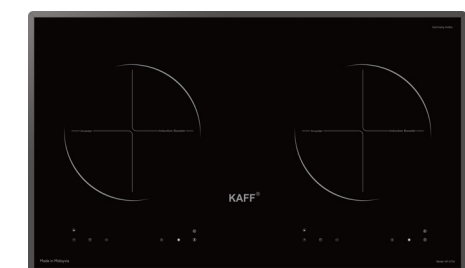

**Model: KF - FL1051C**

**11.800.000 VND**

Made in Malaysia

- Bếp điện từ kết hợp: 01 từ và 01 điện
- Đầu đốt EGO High light Made in Germany 02 vòng nhiệt
- Mặt kính Crystal siêu bền, chịu lực chịu sốc nhiệt
- Bo mạch IGBT SIMENS Made in Germany
- Tự động chia sẻ công suất cho các vùng nấu khác nhau
- 9 dây công suất + Booster
- Chức năng Booster siêu nhanh với bếp từ
- Chức năng INVERTER thông minh tiết kiệm điện năng
- Điều khiển cảm ứng dạng ấn trực tiếp trên mặt bếp
- Chức năng hẹn giờ 99 phút và khóa trẻ em thông minh
- Cảm ứng quá nhiệt
- Chức năng nướng với bếp điện
- Chức năng hâm
- Chức năng tạm dừng
- Chức năng chống tràn
- Công suất bếp 2000Wx2200W
- Kích thước mặt kính: 730x430 mm
- Kích thước khoét đá: 680x390 mm

**Model: KF - 073CC**

**10.280.000 VND**

Made in Malaysia

- Bếp 02 điện
- Mặt kính Crystal siêu bền, chịu lực chịu sốc nhiệt
- Bo mạch IGBT SIMENS Made in Germany
- 9 dây công suất
- Tự động chia sẻ công suất cho các vùng nấu khác nhau
- Điều khiển cảm ứng độc lập trực tiếp trên mặt bếp
- Chức năng hẹn giờ 99 phút và khóa trẻ em thông minh
- Chế độ 02 vòng nhiệt tiện dụng với các loại nồi lớn nhỏ
- Chức năng INVERTER, chia công suất tiết kiệm điện năng, bảo vệ bếp
- Cảm ứng quá nhiệt
- Chức năng nướng với bếp điện
- Chức năng hâm
- Chức năng tạm dừng
- Chức năng chống tràn
- Công suất bếp 2200Wx2200W
- Kích thước mặt kính: 730x430 mm
- Kích thước khoét đá: 690x390 mm