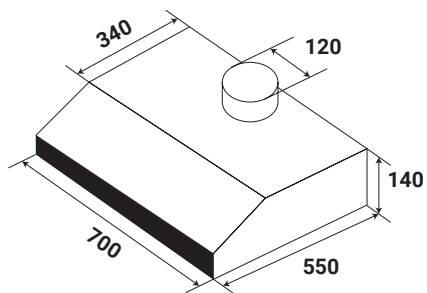

Model: KF - 703B

3.880.000 VND

- Máy hút mùi cổ điển thông dụng
- Thân máy bằng sơn tĩnh điện màu đen
- Hệ thống điều khiển cơ 3 tốc độ
- Động cơ Turbin đôi 2x80 W
- Đèn chiếu sáng halogen 2x15W
- Công suất hút tối đa 700 m³/h
- Độ ồn maximum 48 dB
- Bộ lọc: lưới lọc inox 03 lớp và 02 lớp lọc than hoạt tính
- Ống thoát hơi D120 mm
- Nguồn điện 220V - 240V / 50 Hz
- Kích thước 140x550x700 mm

Model: KF - 701B

3.680.000 VND

- Máy hút mùi cổ điển thông dụng
- Thân máy bằng sơn tĩnh điện màu đen
- Nút bấm điều khiển 3 tốc độ
- Động cơ Turbin đôi 2x80W
- Đèn chiếu sáng halogen 2x15W
- Công suất hút tối đa 700 m³/h
- Độ ồn maximum 48 dB
- Bộ lọc: lưới lọc inox 03 lớp và 02 lớp lọc than hoạt tính
- Ống thoát hơi D120mm với phụ kiện kết nối
- Nguồn điện 220V-240V/50 Hz
- Kích thước 140x550x700 mm