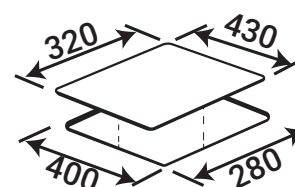

4.680.000 VND

- Bếp âm kính 01 bếp
- Hệ thống mâm chia lửa bằng đồng Horisun HS058A
- Chế độ pép hầm tiết kiệm gas
- Cảm ứng ngắt gas tự động FFD an toàn
- Hệ thống đánh lửa Pin (IC)
- Mặt kính chịu lực chịu nhiệt
- Lượng gas tiêu thụ: 0.30 kg/h/lò
- Kích thước mặt kính: 430 x 320 mm
- Kích thước khoét đá: 400 x 280 mm