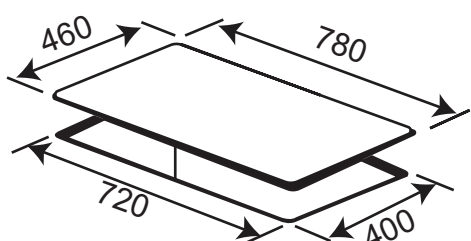

Model: KF - 212

5.480.000 VND

- Bếp Gas âm 02 lò
- Kính dày 8mm (đen) chịu lực chịu nhiệt
- Hệ thống mâm chia lửa 2Horisun
- Hệ thống cảm ứng ngắt gas tự động FFD an toàn
- Khay chống tràn inox 304
- Kiềng gang siêu bền
- Đánh lửa bằng Pin IC 1.5V
- Nút bấm hợp kim siêu bền, đẹp
- Lượng gas tiêu thụ 0.3 Kg/h/lò
- Chế độ hãm tiết kiệm gas
- Hệ thống cảm ứng ngắt gas tự động FFD an toàn
- Kích thước mặt kính: 780 x 460 mm
- Kích thước cắt đá: 720 x 400 mm