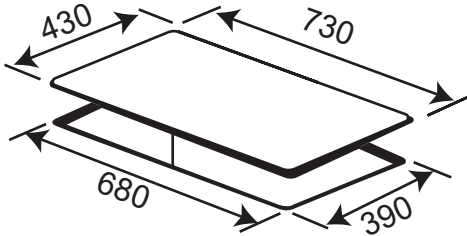

**Model: KF - FL101II**

**12.800.000 VND**

Made in Malaysia

- Bếp 02 từ
- Mặt kính Crystal siêu bền, chịu lực chịu sốc nhiệt
- Đầu đốt EGO Hi-light, bo mạch IGBT SIMENS Made in Germany
- 9 dây cổng suất + Booster
- Chức năng Booster cực nhanh với bếp từ
- Điều khiển cảm ứng Slider dạng ấn trực tiếp trên mặt bếp
- Chức năng hẹn giờ 99 phút và khóa trẻ em thông minh
- Chức năng INVERTER và chia công suất tiết kiệm điện năng, bảo vệ bếp
- Chức năng tạm dừng khi cần thiết
- Chức năng hâm
- Chức năng chiên xào
- Chức năng nấu cơm
- Chức năng chống tràn
- Cảm ứng quá nhiệt
- Công suất bếp: 2000Wx2000W
- Kích thước mặt kính: 730x430 mm
- Kích thước khoét đá: 690x390 mm