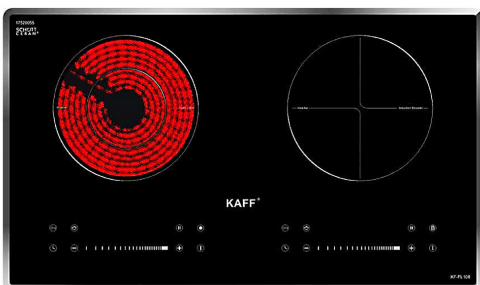

**Model: KF - FL108**

**20.800.000 VND**

Made in Germany

- Bếp 01 từ 01 điện
- Mặt kính Schott Ceran Made in Germany siêu bền, chịu lực chịu sốc nhiệt
- Đầu đốt ECO Made in Germany
- Bo mạch IGBT SIMENS Made in Germany
- Tự động chia sẻ công suất (Power management) cho các vùng nấu khác nhau
- 9 dây công suất + Booster
- Điều khiển dạng cảm ứng dạng trượt Slider
- Công nghệ biến tần INVERTER tiết kiệm 40% điện năng
- Chức năng Booster cực nhanh
- Chức năng 02 vòng nhiệt tiện dụng với các loại nồi lớn nhỏ
- Chức năng hẹn giờ, khóa trẻ em thông minh
- Chức năng hâm chức năng tạm dừng, chức năng cảm ứng chống tràn
- Chức năng cảm ứng quá nhiệt
- Chức năng nướng với bếp điện
- Công suất bếp: 2200Wx1800W (Booster 3200W)
- Kích thước mặt kính: 730x430 mm
- Kích thước khoét đá: 680x380 mm

**Model: KF - IH68N**

**22.800.000 VND**

Made in Germany

- Bếp 01 từ 01 điện
- Mặt kính Schott Ceran Made in Germany siêu bền, chịu lực chịu sốc nhiệt
- Đầu đốt EGO Made in Germany, bo mạch IGBT SIMENS Made in Germany
- Tự động chia sẻ công suất (Power management) cho các vùng nấu khác nhau
- 9 dây công suất + Booster
- Điều khiển dạng cảm ứng dạng trượt Slider
- Công nghệ biến tần INVERTER tiết kiệm 40% điện năng
- Chức năng Booster cực nhanh
- Chức năng 02 vòng nhiệt tiện dụng với các loại nồi lớn nhỏ
- Chức năng hẹn giờ khóa trẻ em thông minh
- Chức năng hâm chức năng tạm dừng, chức năng cảm ứng chống tràn
- Chức năng cảm ứng quá nhiệt
- Công suất bếp: 1800Wx2200W (Booster 3200W)
- Kích thước mặt kính: 730x430 mm
- Kích thước khoét đá: 680x380 mm