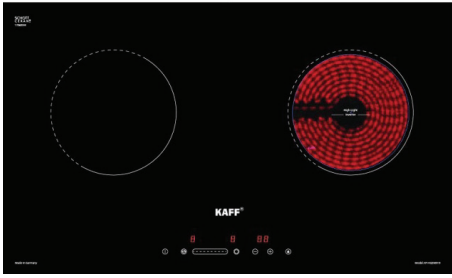

**Model: KF - HMG5II**

**23.800.000 VND**

Made in Germany

- Bếp 02 từ
- Mặt kính: Schott Ceran Made in Germany siêu bền, chịu lực chịu sốc nhiệt
- Bo mạch EGO Made in Germany
- Bàn phím điều khiển dạng trượt Slider: 9 dây công suất + Booster
- Tự động chia công suất (Power management) cho các vùng nấu
- Chức năng Booster cực nhanh
- Chức năng hẹn giờ khóa trẻ em thông minh
- Chức năng nhận diện vùng nấu tiện dụng
- Chức năng hâm chức năng tạm dừng
- Chức năng cảm ứng chống tràn
- Chức năng cảm ứng quá nhiệt
- Công suất bếp: 2200Wx2200W (Booster 3500W)
- Kích thước mặt kính: 740x430 mm
- Kích thước khoét đá: 680x390 mm

**Model: KF - EG900IH**

**21.800.000 VND**

Made in Germany

- Bếp 01 từ 01 điện
- Mặt kính Schott Ceran Made in Germany siêu bền, chịu lực chịu sốc nhiệt
- Đầu đốt và bo mạch EGO Made in Germany
- Công nghệ biến tần INVERTER tiết kiệm 40% điện năng
- Tự động chia sẻ công suất (Power management) cho các vùng nấu khác nhau
- Bàn phím điều khiển dạng trượt Slider: 9 dãy công suất + Booster
- Chức năng Booster cực nhanh với bếp từ
- Chức năng hẹn giờ 99 phút
- Chức năng khóa trẻ em thông minh (Child lock)
- Chức năng 02 vòng nhiệt tiện dụng với các loại nồi lớn nhỏ
- Chức năng hâm (Warming)
- Chức năng tạm dừng (Pause)
- Chức năng Cảm ứng chống tràn
- Chức năng Cảm ứng quá nhiệt
- Công suất bếp: 2300Wx2200W (Booster 3700W)
- Kích thước mặt kính: 730x440 mm
- Kích thước khoét đá: 680x380 mm