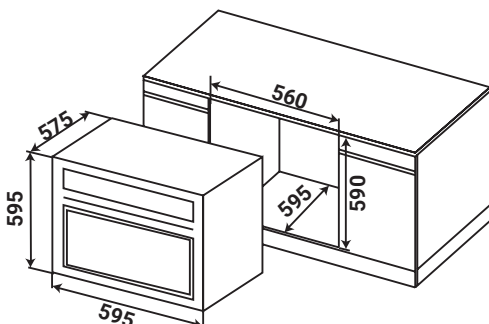

- Lò nướng dung tích 66L
- 10 chức năng nướng
- Chức năng nướng đối lưu
- Cửa kính 2 lớp cách nhiệt
- Điều khiển cảm ứng thông minh hiện đại
- Đồng hồ điện tử có chức năng hẹn giờ
- Đèn bên trong lò
- Chức năng tự vệ sinh bằng phương pháp nhiệt phân Catalytic
- Phụ kiện kèm theo: vỉ nướng và khay nướng
- Tiêu chuẩn tiết kiệm điện Châu Âu A++
- Khóa trẻ em
- Tự động tắt khi không sử dụng
- Tổng công suất 3.6KW
- Hiệu điện thế 220V - 240V / 50Hz - 16A
- Chiều dài dây cấp nguồn điện 2m có đầu cắm
- Kích thước sản phẩm: 595C x 595R x 575S mm
- Kích thước khoét đá: 590C x 560R x 595S mm