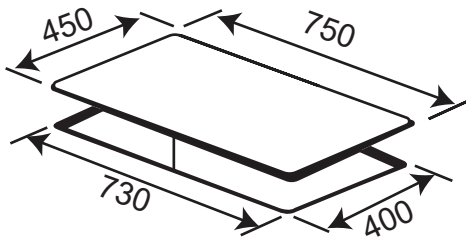

BẾP ĐIỆN TỬ

made in Malaysia

Model: KF - IC79H

19.800.000 VND

Made in Malaysia

- Bếp điện từ kết hợp: 02 từ và 01 điện
- Mặt kính Schott Ceran Made in Germany siêu bền, chịu lực chịu sốc nhiệt
- Đầu đốt EGO Made in Germany
- Bo mạch IGBT SIMENS Made in Germany
- 9 dây công suất + Booster
- Chức năng Booster cực nhanh với bếp từ
- Điều khiển cảm ứng Slider dạng ấn trực tiếp trên mặt bếp
- Chức năng hẹn giờ 99 phút và khóa trẻ em thông minh
- Chức năng INVERTER và chia công suất tiết kiệm điện năng, bảo vệ bếp
- Chức năng tạm dừng khi cần thiết
- Chức năng hâm
- Chức năng chống tràn
- Cảm ứng quá nhiệt
- Chức năng nướng với bếp điện
- Công suất bếp: 2000Wx1500Wx2200W
- Kích thước mặt kính: 750x450 mm
- Kích thước khoét đá: 730x400 mm

Model: KF - IC3801

16.800.000 VND

Made in Malaysia

- Bếp điện từ kết hợp: 02 từ và 01 điện
- Mặt kính Crystal siêu bền, chịu lực chịu sốc nhiệt
- Đầu đốt EGO Made in Germany
- Bo mạch IGBT SIMENS Made in Germany
- Chức năng Booster cực nhanh với bếp từ
- 9 dây công suất + Booster
- Chức năng Booster cực nhanh với bếp từ
- Điều khiển cảm ứng dạng ấn trực tiếp trên mặt bếp
- Chức năng hẹn giờ 99 phút và khóa trẻ em thông minh
- Chế độ 02 vòng nhiệt tiện dụng với các loại nồi lớn nhỏ
- Chức năng INVERTER và chia công suất tiết kiệm điện năng, bảo vệ bếp
- Chức năng tạm dừng khi cần thiết
- Chức năng hâm
- Chức năng chống tràn
- Cảm ứng quá nhiệt
- Chức năng nướng với bếp điện
- Công suất bếp: 2200Wx1500Wx2200W
- Kích thước mặt kính: 750x450 mm
- Kích thước khoét đá: 730x400 mm