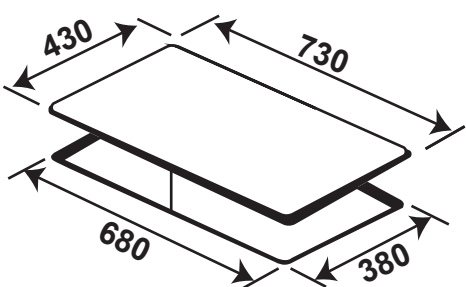

Model: KF - HID7348II

29.800.000 VND

- Bếp 02 từ
- Mặt kính Schott Ceran Made in Germany
- Bo mạch EGO Made in Germany
- Công nghệ biến tần INVERTER tiết kiệm 40% điện năng
- Bàn phím điều khiển dạng ẩn
- Chức năng Booster nấu nhanh
- Chức năng tự nhận diện vùng nấu
- Chức năng cảm biến chống tràn an toàn khi sử dụng
- Chức năng tạm dừng bếp khi cần thiết (Pause)
- Chức năng hâm nóng (Warming) nhiều mức: 65°C, 75°C & 85°C
- Chia công suất tiết kiệm điện năng (Power management)
- Chức năng khóa an toàn cho trẻ em (Child lock)
- Chức năng tự động tắt bếp khi không có nồi
- Hẹn giờ 99 phút
- Công suất bếp: 2300W - 3200W (Booster 3700W)
- Nguồn điện: 01 từ và 01 điện cho Việt Nam
- Kích thước mặt kính: 730x430 mm
- Kích thước khoét đá: 680x380 mm