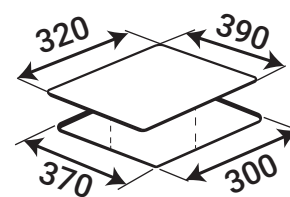

Model: KF - 330I

3.080.000 VND

Made in Malaysia

- Bếp từ Domino: 01 từ
- Mặt kính Crystal siêu bền, chịu lực chịu sốc nhiệt
- 9 dây công suất
- Điều khiển cảm ứng dạng ấn trực tiếp trên mặt bếp
- Chức năng hẹn giờ 99 phút và khóa trẻ em thông minh
- Cảm ứng quá nhiệt
- Chức năng hâm tiện dụng (Function)
- Công suất bếp: 2000W
- Kích thước mặt kính: 390x320 mm
- Kích thước khoét đá: 370x300 mm