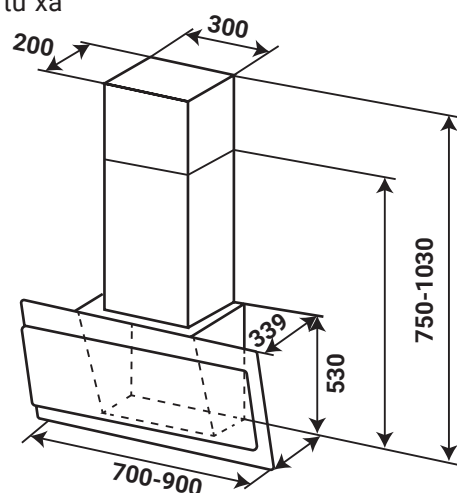

KF - LUX-AT90FH-BK

22.600.000 VND

- Máy hút mùi kính phẳng dạng TV
- Thân bằng inox sơn tĩnh điện
- Kính cường lực dày 6 mm
- Chức năng đóng mở Auto kính trước
- Điều khiển cảm ứng 3 tốc độ + điều khiển từ xa
- Chức năng cảm ứng khói, nhiệt hiện đại
- Lưới lọc nhôm 5 lớp + than hoạt tính
- Đèn led 2x2W
- Motor 1x170W
- Công suất hút tối đa 1000m³/h
- Độ ồn maximum 48 dB
- Ống thoát D150 + 2m ống mềm kèm theo
- Ốp ống khói inox màu đen 1x400 mm
- Kích thước: 530x440x700 mm