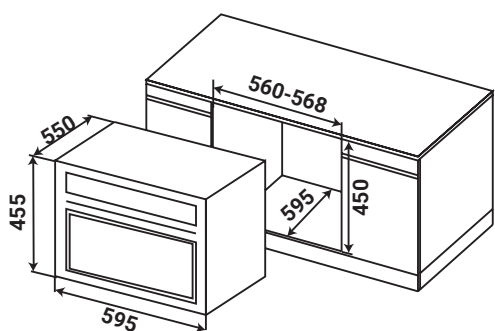

Model: KF - OSM44L

21.800.000 VND

KF - OMS44L

- Lò vi sóng kết hợp nướng
- 15 chương trình tự động
- Dung tích 44 lít
- Điều khiển cảm ứng
- Điều khiển hiện giờ điện tử
- Cửa kín toàn phần thông gió và dễ dàng vệ sinh
- 9 chương trình gồm 5 mức công suất vi sóng và 4 chương trình kết hợp: Đối lưu, vi sóng kết hợp nướng
- Tiêu chuẩn tiết kiệm năng lượng: A++ Châu âu
- Khóa trẻ em
- Mức công suất vi sóng 900 W
- Mức công suất nướng 1750 W
- Mức công suất thực 1750 W
- Khay nướng nhỏ
- Khay nướng lớn
- Nướng quạt đối lưu
- Khay an toàn
- Điện năng 220 - 240V 50 Hz
- Tổng công suất 3350 W
- Kích thước sản phẩm: 455C x 595R x 550S mm
- Kích thước âm tủ: 450C x 560-568R x 595S mm