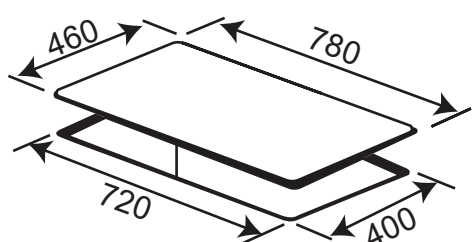

Model: KF - 216

6.480.000 VND

- Bếp Gas âm 02 lò
- Kính dày 8mm (đen) chịu lực chịu nhiệt
- Hệ thống cảm ứng ngắt gas tự động FFD an toàn
- Hệ thống mâm chia lửa bằng đồng 2 Horisun
- Khay chống tràn inox 304
- Kiềng gang siêu bền
- Đánh lửa bằng Pin IC 1.5V
- Nút bấm hợp kim siêu bền, đẹp
- Lượng gas tiêu thụ 0.3 Kg/h/lò
- Chế độ pép hãm tiết kiệm gas
- Kích thước mặt kính: 780 x 460 mm
- Kích thước cắt đá: 720 x 400 mm