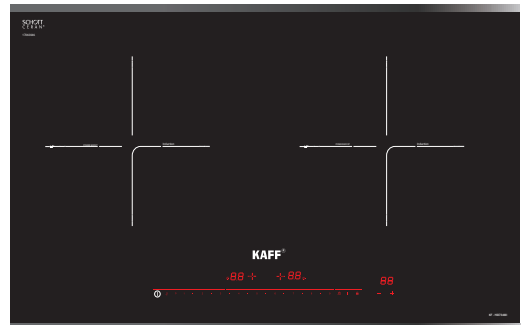

**Model: KF - IH6003IH**

**28.800.000 VND**

- Bếp 02 từ 01 điện
- Mặt kính Schott Ceran Made in Germany siêu bền, chịu lực chịu sốc nhiệt
- Đầu đốt EGO Made in Germany
- Bo mạch EGO Made in Germany
- Bàn phím điều khiển dạng trượt Slider: 9 dãy công suất + Booster
- Tự động chia công suất (Power Management) cho các vùng nấu khác nhau
- Công nghệ biến tần INVERTER tiết kiệm 40% điện năng
- Chức năng Booster cực nhanh với bếp từ
- Chức năng hẹn giờ khóa trẻ em thông minh
- Chức năng 02 vòng nhiệt tiện dụng với các loại nồi lớn nhỏ
- Chức năng cảm ứng chống tràn, chức năng hâm
- Chức năng cảm ứng quá nhiệt
- Chức năng tạm dừng khi cần thiết
- Chức năng tự động tắt bếp khi không có nồi
- Công suất bếp 2300Wx1500Wx2200W (Booster 3700Wx2800W)
- Kích thước mặt kính: 780x450 mm
- Kích thước khoét đá: 740x400 mm

**Model: KF - HID7348II**

**29.800.000 VND**

- Bếp 02 từ
- Mặt kính Schott Ceran Made in Germany
- Bo mạch EGO Made in Germany
- Công nghệ biến tần INVERTER tiết kiệm 40% điện năng
- Bàn phím điều khiển dạng ẩn
- Chức năng Booster nấu nhanh
- Chức năng tự nhận diện vùng nấu
- Chức năng cảm biến chống tràn an toàn khi sử dụng
- Chức năng tạm dừng bếp khi cần thiết (Pause)
- Chức năng hâm nóng (Warming) nhiều mức: 65°C, 75°C & 85°C
- Chia công suất tiết kiệm điện năng (Power management)
- Chức năng khóa an toàn cho trẻ em (Child lock)
- Chức năng tự động tắt bếp khi không có nồi
- Hẹn giờ 99 phút
- Công suất bếp: 2300W - 3200W (Booster 3700W)
- Nguồn điện: 01 từ và 01 điện cho Việt Nam
- Kích thước mặt kính: 730x430 mm
- Kích thước khoét đá: 680x380 mm