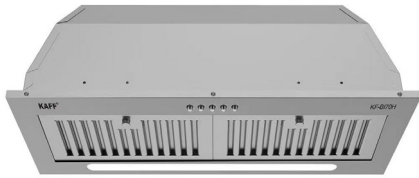

Model: KF - BI70H

10.280.000 VND

- Máy hút mùi âm toàn phần
- Thân bằng inox không gỉ
- Kính cường lực dày 5 mm tráng men bóng cao cấp
- Điều khiển phím bấm 3 tốc độ
- Lưới lọc thang inox
- Đèn led bar 1x6 W
- Motor 1x230 W
- Công suất hút tối đa 1000 m³/h
- Độ ồn tối đa 48 dB
- Ống thoát khói inox 1x450x300 mm
- Kích thước: 226x290x750 mm

Model: KF - BI70PR

14.800.000 VND

KF - BI80PR / BI90PR

15.800.000 / 16.800.000 VND

- Máy hút mùi âm toàn phần
- Thân bằng inox không gỉ
- Kính cường lực dày 5mm tráng men bóng cao cấp
- Điều khiển cảm ứng 3 tốc độ
- Lưới lọc thang
- Đèn led dài
- Motor 1x170 W
- Công suất hút tối đa 1000 m³/h
- Độ ồn tối đa 48 dB
- Ống thoát khói inox 1x450x300 mm
- Ống thoát D150 mm và 2m ống mềm kèm theo
- Kích thước: 720/820/920x280x320 mm