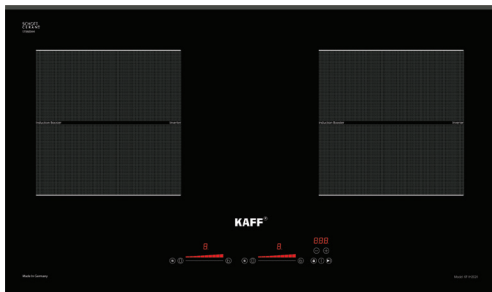

**Model: KF - IH201II**

**23.800.000 VND**

Made in Germany

- Bếp 02 từ.
- Mặt kính Schott Ceran Made in Germany siêu bền, chịu lực chịu sốc nhiệt
- Bo mạch EGO Made in Germany
- Bàn phím điều khiển dạng trượt Slider: 9 dây công suất + Booster
- Tự động chia sẻ công suất (Power management) cho các vùng nấu
- Chức năng INVERTER và chia công suất tiết kiệm điện năng, bảo vệ bếp
- Chức năng Booster cực nhanh với bếp từ
- Chức năng hẹn giờ khóa trẻ em thông minh
- Chức năng nhận diện vùng nấu tiện dụng
- Chức năng hâm chức năng tạm dừng
- Chức năng cảm ứng chống tràn
- Chức năng Cảm ứng quá nhiệt
- Chức năng tự động tắt bếp và khi không có nồi
- Công suất bếp: 2300Wx2300W (Booster 3700W)
- Kích thước mặt kính: 730x430 mm
- Kích thước khoét đá: 690x380 mm

**Model: KF - IH202II**

**28.800.000 VND**

Made in Germany

- Bếp 02 từ
- Mặt kính Schott Ceran Made in Germany siêu bền, chịu lực chịu sốc nhiệt
- Bo mạch EGO Made in Germany
- Bàn phím điều khiển dạng trượt Slider: 9 dây công suất + Booster
- Tự động chia công suất (Power management) cho các vùng nấu
- Chức năng INVERTER và chia công suất tiết kiệm điện năng, bảo vệ bếp
- Chức năng tự động tắt bếp và khi không có nồi
- Chức năng Booster cực nhanh
- Chức năng hẹn giờ khóa trẻ em thông minh
- Chức năng nhận diện vùng nấu tiện dụng
- Chức năng hâm chức năng tạm dừng, chức năng cảm ứng chống tràn
- Chức năng rã đông
- Chức năng cảm ứng quá nhiệt
- Công suất bếp: 2300Wx2300 (Booster 3700W)
- Kích thước mặt kính: 720x420 mm
- Kích thước khoét đá: 670x370 mm