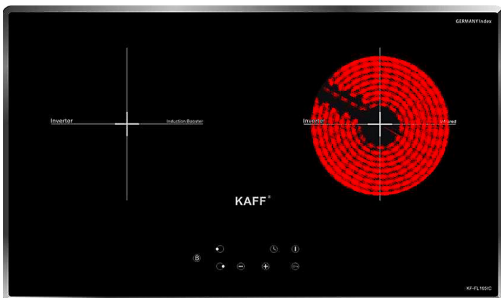

**Model: KF - FL681I**

**17.800.000 VND**

Made in Malaysia

- Bếp 02 từ
- Mặt kính Schott Ceran siêu bền, chịu lực chịu sốc nhiệt
- Điều khiển cảm ứng Slider dạng ấn trực tiếp trên mặt bếp
- Bo mạch IGBT SIMENS Made in Germany
- Công nghệ biến tần INVERTER tiết kiệm đến 40% điện năng
- Tự động chia sẻ công suất cho các vùng nấu khác nhau
- 09 dây công suất + Booster
- Chức năng hẹn giờ 99 phút và khóa trẻ em thông minh
- Chức năng Booster nấu nhanh
- Chức năng cảm biến chống tràn an toàn khi xử dụng
- Chức năng tạm dừng bếp khi cần thiết
- Chức năng hâm chức năng cảnh báo dư nhiệt.
- Công suất lò trái: 2000W
- Công suất lò phải: 2000 W (Booster 3500 W)
- Nguồn điện: 200V - 280V/50 - 60Hz cho Việt Nam
- Kích thước mặt kính: 730x430 mm
- Kích thước khoét đá: 680x390 mm

**Model: KF - FL1051C**

**11.800.000 VND**

Made in Malaysia

- Bếp điện từ kết hợp: 01 từ và 01 điện
- Đầu đốt EGO High light Made in Germany 02 vòng nhiệt
- Mặt kính Crystal siêu bền, chịu lực chịu sốc nhiệt
- Bo mạch IGBT SIMENS Made in Germany
- Tự động chia sẻ công suất cho các vùng nấu khác nhau
- 9 dây công suất + Booster
- Chức năng Booster siêu nhanh với bếp từ
- Chức năng INVERTER thông minh tiết kiệm điện năng
- Điều khiển cảm ứng dạng ấn trực tiếp trên mặt bếp
- Chức năng hẹn giờ 99 phút và khóa trẻ em thông minh
- Cảm ứng quá nhiệt
- Chức năng nướng với bếp điện
- Chức năng hâm
- Chức năng tạm dừng
- Chức năng chống tràn
- Công suất bếp 2000Wx2200W
- Kích thước mặt kính: 730x430 mm
- Kích thước khoét đá: 680x390 mm