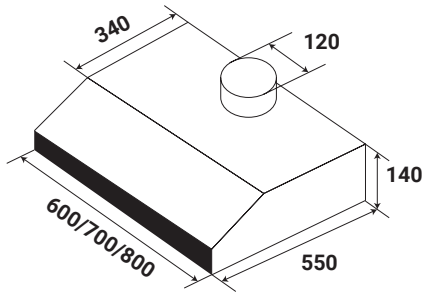

Model: KF - 688I / 788I / 888I

4.680.000 / 4.880.000 / 5.080.000 VND

- Máy hút mùi cổ điển
- Thân máy bằng inox sáng đẹp
- Hệ thống điều khiển cảm ứng 3 tốc độ
- Động cơ Turbin đôi 2x80 W
- Đèn chiếu sáng halogen 2x15 W
- Nguồn điện 220V - 240V/50 Hz
- Công suất hút tối đa 700 m³/h
- Độ ồn maximum 48 dB
- Bộ lưới lọc inox 03 lớp và 02 lớp lọc than hoạt tính
- Ống thoát hơi D120 mm
- Kích thước 550x140x600/700/800 mm

Model: KF - 638I / 738I

4.080.000 / 4.260.000 VND