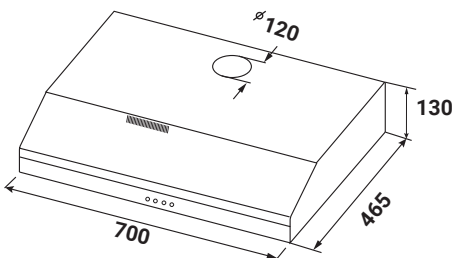

- Thân máy bằng sơn tĩnh điện màu đen phối inox
- Điều khiển màn hình thông minh LCD
- Động cơ Turbin đôi 2x80 W
- Bóng đèn Led Bar 15 W
- Công suất hút tối đa lên đến 700 m³/h
- Bộ lưới lọc inox 03 và 02 lớp lưới lọc than hoạt tính
- Độ ồn maximum 48 dB
- Ống thoát hơi D120
- Kích thước 130x465x700 mm