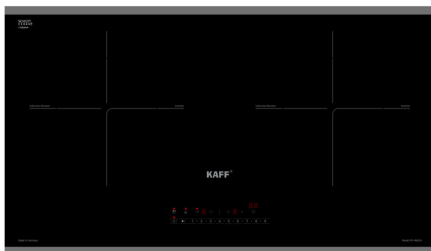

- Bếp 02 từ
- Mặt kính: Schott Ceran Made in Germany siêu bền, chịu lực chịu sốc nhiệt
- Bo mạch EGO Made in Germany
- Bàn phím điều khiển dạng trượt Slider: 9 dây công suất + Booster
- Tự động chia công suất (Power management) cho các vùng nấu
- Chức năng Booster cực nhanh
- Chức năng hẹn giờ khóa trẻ em thông minh
- Chức năng nhận diện vùng nấu tiện dụng
- Chức năng hâm chức năng tạm dừng
- Chức năng cảm ứng chống tràn
- Chức năng cảm ứng quá nhiệt
- Công suất bếp: 2200Wx2200W (Booster 3500W)
- Kích thước mặt kính: 740x430 mm
- Kích thước khoét đá: 680x390 mm