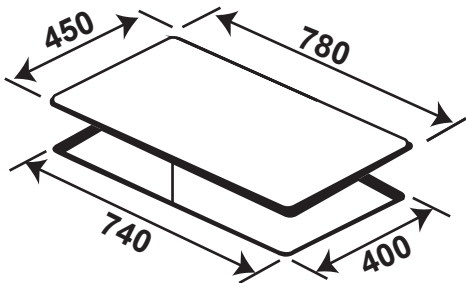

Model: KF - IH6003IH

28.800.000 VND

- Bếp 02 từ 01 điện
- Mặt kính Schott Ceran Made in Germany siêu bền, chịu lực chịu sốc nhiệt
- Đầu đốt EGO Made in Germany
- Bo mạch EGO Made in Germany
- Bàn phím điều khiển dạng trượt Slider: 9 dãy công suất + Booster
- Tự động chia công suất (Power Management) cho các vùng nấu khác nhau
- Công nghệ biến tần INVERTER tiết kiệm 40% điện năng
- Chức năng Booster cực nhanh với bếp từ
- Chức năng hẹn giờ khóa trẻ em thông minh
- Chức năng 02 vòng nhiệt tiện dụng với các loại nồi lớn nhỏ
- Chức năng cảm ứng chống tràn, chức năng hâm
- Chức năng cảm ứng quá nhiệt
- Chức năng tạm dừng khi cần thiết
- Chức năng tự động tắt bếp khi không có nồi
- Công suất bếp 2300Wx1500Wx2200W (Booster 3700Wx2800W)
- Kích thước mặt kính: 780x450 mm
- Kích thước khoét đá: 740x400 mm