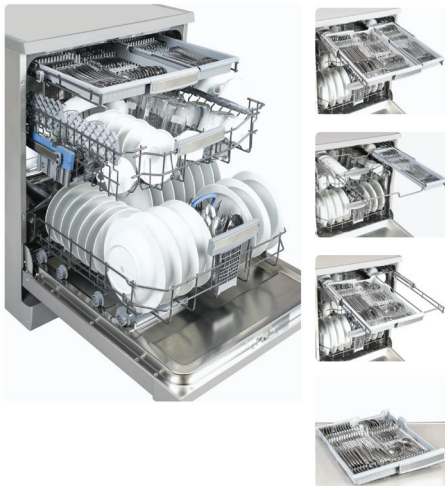

- Máy rửa chén bán âm, độc lập/Semi and free standing Dishwasher
- Xuất xứ: Thổ Nhĩ Kỳ (Made in Türkiye) Thân inox cao cấp/SS body
- Sức chứa 15 bộ đồ ăn Châu Âu/15 place setting
- 10 Chương trình rửa tích hợp/10 programs, 6+ temperatures: Rửa mạnh, rửa tự động, rửa tiết kiệm, rửa nhanh, rửa sơ bộ, rửa chờ lên đến 24h, rửa 90p, rửa tráng, rửa nửa tải
- Chức năng sấy tăng cường (Turbo Fan)
- Chức năng vệ sinh lồng rửa/Extra fast option
- Chức năng giảm độ ồn rửa/Extra silent option
- Chức năng rửa nhanh/Extra fast option
- Chức năng tiết kiệm năng lượng/Energy save option
- Chức năng mở cửa tự động khi kết thúc chu trình rửa/Auto door technology
- Điều khiển điện tử, màn hình Led sang trọng/Touch control with display TFT
- Chức năng hẹn giờ, khóa trẻ em thông minh/Timer and child lock option
- Độ ồn cực thấp maximum 40dB/Noise low
- Tiêu chuẩn tiết kiệm năng lượng châu Âu A++(biến tần tích hợp) / Performance A++ AA - 20 %
- Chức năng khóa máy khi có sự cố tác động (ngập nước, va đập, yếu điện, thiếu nước...)
- Chống rò nước từ máy/Overflow and leakage protection
- Chức năng bảo vệ quá nhiệt
- Chức năng nửa tải với 3 chế độ(rổ dưới,rổ trên,cho kệ trên dưới) / Half load option(with three modes) (lower basket/upper basket/halfload on both basket)
- Chức năng nâng hạ khay rửa/Down and up basket option
- Chức năng rửa viên/3in1 table detergent option (không ưu tiên)
- Mức tiêu thụ điện năng: 1.850Kwh/lần rửa
- Nhiệt độ nước nóng lên đến 70°C - 75°C
- Mức tiêu thụ nước: 8 lít/lần rửa
- Áp suất nước: 0.4 - 10 Bar
- Điện năng đầu vào: 220-240V / 50-60Hz
- Chiều dài cáp điện 1.5 m
- Kích thước sản phẩm: 850C x 600S x 600R mm