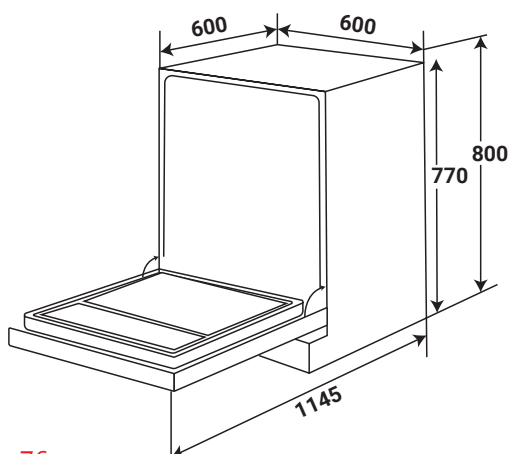

- Máy rửa chén bán âm, độc lập/Semi and free standing Dishwasher
- Thân inox cao cấp
- Sức chứa 14 bộ đồ ăn Châu Âu
- 6 Chương trình rửa tích hợp: Rửa tự động Auto, rửa kỹ intensive, rửa tiêu chuẩn ECO, rửa cường độ cao Hygiene, rửa ly Glass, rửa sơ bộ Rapid
- Chức năng đặc biệt: sấy tăng cường Turbo Fan, tăng tốc độ rửa
- Chức năng tạo Ozon
- Chức năng khử khuẩn UV
- Điều khiển cảm ứng hiện đại, màn hình Led sang trọng
- Chức năng hẹn giờ
- Độ ồn cực thấp maximum 40dB
- Tiêu chuẩn tiết kiệm năng lượng châu Âu A++(biến tần tích hợp)
- Chức năng khóa máy khi có sự cố tác động (ngập nước, va đập, yếu điện, thiếu nước,..)
- Chống rò nước từ máy
- Mức tiêu thụ điện năng: 1.250Kwh/lần rửa
- Nhiệt độ nước nóng lên đến 70°C
- Mức tiêu thụ nước: 6 lít/lần rửa
- Áp suất nước: 0.4-10 Bar
- Điện năng đầu vào: 220-240V / 50-60Hz
- Chiều dài cáp điện 1.5m
- Kích thước sản phẩm: 601R x 600S x 775-800C mm
- Kích thước âm tủ: 610R x 610S x 810C mm