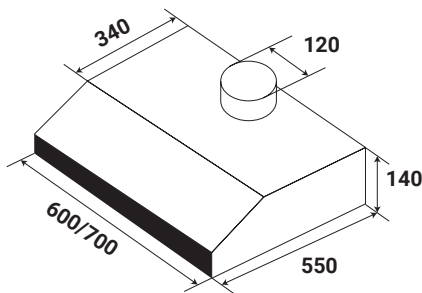

- Máy hút mùi cổ điển
- Thân bằng inox sang trọng sáng đẹp
- Hệ thống điều khiển cơ 3 tốc độ
- Động cơ Turbin đôi 2x80 W
- Đèn chiếu sáng halogen 2x15 W
- Nguồn điện 220V - 240V / 50Hz.
- Công suất hút tối đa 700 m³/h
- Độ ồn maximum 48 dB
- Bộ lưới lọc inox 03 lớp và 02 lớp than hoạt tính
- Ống thoát hơi D120 mm
- Kích thước 550x140x600/700 mm

Model: KF- 638B / 738B

3.780.000 / 4.080.000 VND