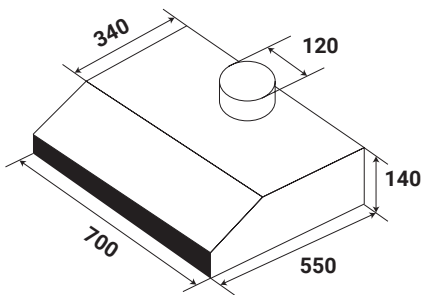

Model: KF - 70I

4.280.000 VND

- Máy hút mùi cổ điển
- Thân máy bằng inox sáng đẹp
- Hệ thống điều khiển cơ 3 tốc độ
- Động cơ Turbin đôi 2x80 W
- Đèn chiếu sáng halogen 2x15W
- Nguồn điện 220V - 240V / 50 Hz
- Công suất hút tối đa 700 m³/h
- Độ ồn maximum 48dB
- Bộ lọc: lưới lọc inox 03 lớp và 02 lớp lọc than hoạt tính
- Ống thoát hơi D120 mm
- Kích thước 140x550x700 mm