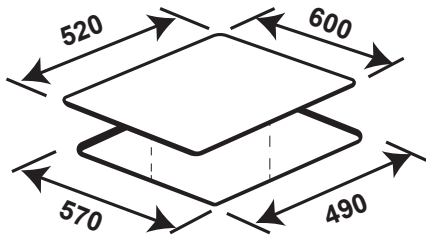

Model: KF - S48QH Plus

26.800.000 VND

Made in Germany

- Bếp 02 từ 01 điện
- Mặt kính Schott Ceran Made in Germany
- Bo mạch EGO Made in Germany
- Công nghệ biến tần INVERTER tiết kiệm 40% điện năng
- Chế độ 02 vòng nhiệt tiện dụng với nồi lớn nhỏ
- Chức năng Booster nấu nhanh
- Chức năng cảm biến chống tràn an toàn khi sử dụng
- Chức năng tạm dừng bếp khi cần thiết (Pause)
- Chức năng hâm nóng (Warming) nhiều mức: 65°C, 75°C & 85°C
- Chức năng nấu cơm, chức năng chiên xào
- Chức năng rã đông
- Chia công suất tiết kiệm điện năng (Power management)
- Chức năng khóa an toàn cho trẻ em (Child lock)
- Chức năng tự động tắt bếp khi không có nồi
- Hẹn giờ 99 phút
- Công suất bếp: 1800Wx1200Wx2500W (Booster 3200Wx1800W)
- Nguồn điện: 200V-280V/50-60Hz cho Việt Nam
- Kích thước mặt kính: 600x520 mm
- Kích thước khoét đá: 570x490 mm