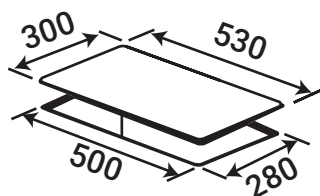

**Model: KF - 330DC**

**7.680.000 VND**

Made in Malaysia

- Bếp điện Domino: 02 điện
- Mặt kính Crystal siêu bền, chịu lực chịu sốc nhiệt
- Bo mạch IGBT SIMENS Made in Germany
- 09 dây công suất
- Điều khiển cảm ứng dạng ấn trực tiếp trên mặt bếp
- Chức năng hẹn giờ 99 phút và khóa trẻ em thông minh
- Cảm ứng quá nhiệt, quá điện áp an toàn bảo vệ bếp
- Chế độ 02 vòng nhiệt tiện lợi
- Chức năng biến tần INVERTER
- Cảm ứng quá nhiệt an toàn
- Công suất bếp: 1800Wx1200W
- Kích thước mặt kính: 530x300 mm
- Kích thước khoét đá: 500x280 mm