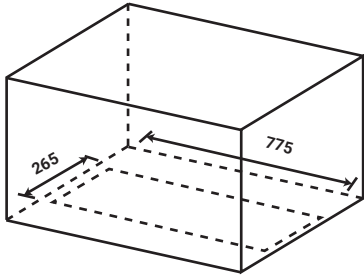

Model: KF - BI70H

10.280.000 VND

- Máy hút mùi âm toàn phần
- Thân bằng inox không gỉ
- Kính cường lực dày 5 mm tráng men bóng cao cấp
- Điều khiển phím bấm 3 tốc độ
- Lưới lọc thang inox
- Đèn led bar 1x6 W
- Motor 1x230 W
- Công suất hút tối đa 1000 m³/h
- Độ ồn tối đa 48 dB
- Ống thoát khói inox 1x450x300 mm
- Kích thước: 226x290x750 mm

Model: KF - BI70PR

14.800.000 VND

KF - BI80PR / BI90PR

15.800.000 / 16.800.000 VND

- Máy hút mùi âm toàn phần
- Thân bằng inox không gỉ
- Kính cường lực dày 5mm tráng men bóng cao cấp
- Điều khiển cảm ứng 3 tốc độ
- Lưới lọc thang
- Đèn led dài
- Motor 1x170 W
- Công suất hút tối đa 1000 m³/h
- Độ ồn tối đa 48 dB
- Ống thoát khói inox 1x450x300 mm
- Ống thoát D150 mm và 2m ống mềm kèm theo
- Kích thước: 720/820/920x280x320 mm