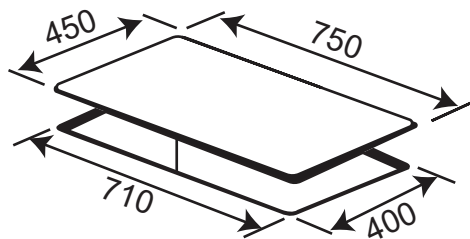

Model: KF - 670

6.280.000 VND

- Bếp Gas âm 02 lò
- Kính dày 8mm (đen)
- Hệ thống mâm chia lửa bằng đồng 2 Horisun
- Hệ thống cảm ứng ngắt gas tự động FFD an toàn
- Khay chống tràn inox 304
- Kiềng gang siêu bền
- Đánh lửa bằng Pin IC 1.5V
- Nút bấm hợp kim siêu bền, đẹp
- Lượng gas tiêu thụ 0.3 Kg/h/lò
- Chế độ hâm tiết kiệm gas
- Kích thước mặt kính: 750 x 450 mm
- Kích thước cắt đá: 710 x 400 mm

Model: KF - 321

4.380.000 VND

- Bếp gas âm 03 lò
- Kính dày 8mm
- Hệ thống mâm chia lửa Sabaf
- Hệ thống cảm ứng ngắt gas tự động FFD an toàn
- Khay chống tràn inox 304
- Kiềng gang siêu bền
- Đánh lửa bằng Pin IC 1.5V
- Nút bấm hợp kim siêu bền, đẹp
- Lượng gas tiêu thụ 0.3 Kg/h/lò
- Chế độ hâm tiết kiệm gas
- Kích thước mặt kính: 780 x 460 mm
- Kích thước cắt đá: 720 x 410 mm