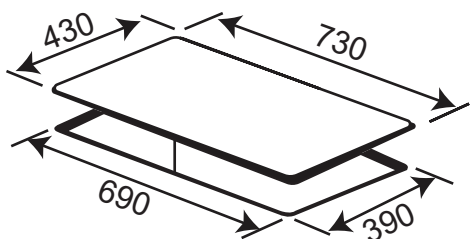

Model: KF - FL101II

12.800.000 VND

Made in Malaysia

- Bếp 02 từ
- Mặt kính Crystal siêu bền, chịu lực chịu sốc nhiệt
- Đầu đốt EGO Hi-light, bo mạch IGBT SIMENS Made in Germany
- 9 dây cổng suất + Booster
- Chức năng Booster cực nhanh với bếp từ
- Điều khiển cảm ứng Slider dạng ấn trực tiếp trên mặt bếp
- Chức năng hẹn giờ 99 phút và khóa trẻ em thông minh
- Chức năng INVERTER và chia công suất tiết kiệm điện năng, bảo vệ bếp
- Chức năng tạm dừng khi cần thiết
- Chức năng hâm
- Chức năng chiên xào
- Chức năng nấu cơm
- Chức năng chống tràn
- Cảm ứng quá nhiệt
- Công suất bếp: 2000Wx2000W
- Kích thước mặt kính: 730x430 mm
- Kích thước khoét đá: 690x390 mm