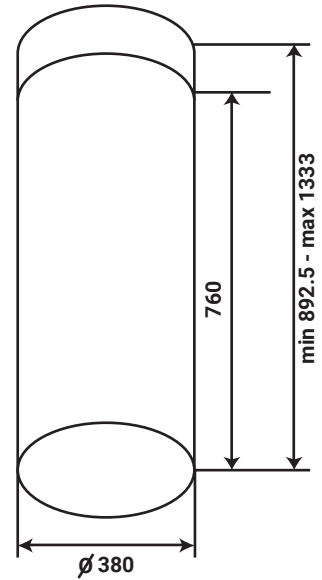

Model: **KF - IS380CRB**

**23.800.000 VND**

**KF - IS380CRS**

**23.800.000 VND**

- Máy hút mùi hình trụ tròn treo độc lập
- Thân máy inox, sơn tĩnh điện màu đen
- Điều khiển điện tử 3 tốc độ
- Chức năng cảm ứng khói, nhiệt hiện đại
- Lưới lọc inox + 02 than hoạt tính
- Đèn led bar 3x2W
- Motor 1x170W
- Công suất hút tối đa 1000m<sup>3</sup>/h
- Độ ồn maximum 48 dB
- Ống thoát D150 + 2m ống mềm kèm theo
- Ốp ống khói 380 mm
- Kích thước: 760x(892.5 - 1333)x380 mm