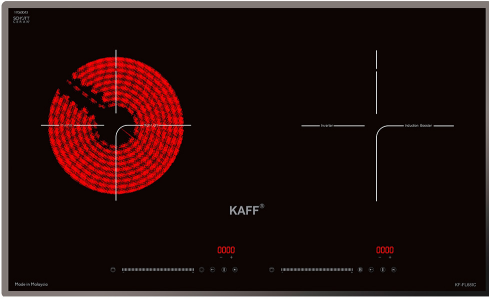

**Model: KF - FL101C**

**11.800.000 VND**

Made in Malaysia

- Bếp điện từ kết hợp: 01 từ và 01 điện
- Mặt kính Crystal siêu bền, chịu lực chịu sốc nhiệt
- Đầu đốt EGO Hi-light, bo mạch IGBT SIMENS Made in Germany
- 9 dây cổng suất + Booster
- Chức năng Booster cực nhanh với bếp từ
- Điều khiển cảm ứng Slider dạng ấn trực tiếp trên mặt bếp
- Chế độ 02 vòng nhiệt tiện dụng với các loại nồi lớn nhỏ
- Chức năng INVERTER và chia công suất tiết kiệm điện năng, bảo vệ bếp
- Chức năng tạm dừng khi cần thiết
- Chức năng hẹn giờ 99 phút và khóa trẻ em thông minh
- Chức năng hâm
- Chức năng chiên xào, nấu cơm
- Chức năng chống tràn
- Cảm ứng quá nhiệt
- Chức năng nướng với bếp điện
- Công suất bếp: 2000Wx2200W
- Kích thước mặt kính: 730x430 mm
- Kích thước khoét đá: 690x390 mm

**Model: KF - FL101II**

**12.800.000 VND**

Made in Malaysia

- Bếp 02 từ
- Mặt kính Crystal siêu bền, chịu lực chịu sốc nhiệt
- Đầu đốt EGO Hi-light, bo mạch IGBT SIMENS Made in Germany
- 9 dây cổng suất + Booster
- Chức năng Booster cực nhanh với bếp từ
- Điều khiển cảm ứng Slider dạng ấn trực tiếp trên mặt bếp
- Chức năng hẹn giờ 99 phút và khóa trẻ em thông minh
- Chức năng INVERTER và chia công suất tiết kiệm điện năng, bảo vệ bếp
- Chức năng tạm dừng khi cần thiết
- Chức năng hâm
- Chức năng chiên xào
- Chức năng nấu cơm
- Chức năng chống tràn
- Cảm ứng quá nhiệt
- Công suất bếp: 2000Wx2000W
- Kích thước mặt kính: 730x430 mm
- Kích thước khoét đá: 690x390 mm