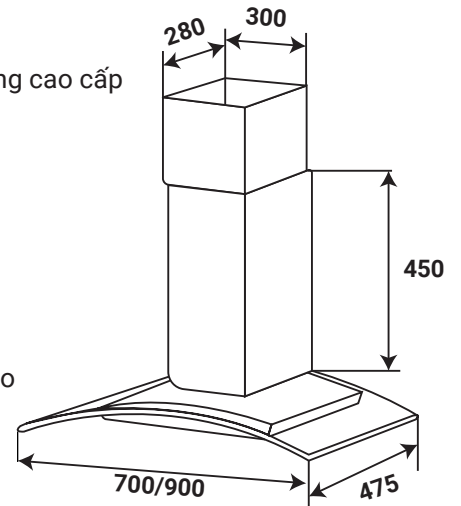

- Máy hút mùi kính cong
- Thân máy bằng inox sáng đẹp
- Kính cường lực dày 08 mm trán men bóng cao cấp
- Điều khiển phím bấm 3 tốc độ
- Lưới lọc nhôm 5 lớp + than hoạt tính
- Đèn led 2x2W
- Motor 1x170W
- Công suất hút tối đa 1000m³/h
- Độ ồn maximum 48 dB
- Ống thoát D150 + 2m ống mềm kèm theo
- Ốp ống khói inox 2x450x300 mm
- Kích thước: 475x700/900 mm

Model: KF - GB706 / GB906

6.680.000 / 7.080.000 VND