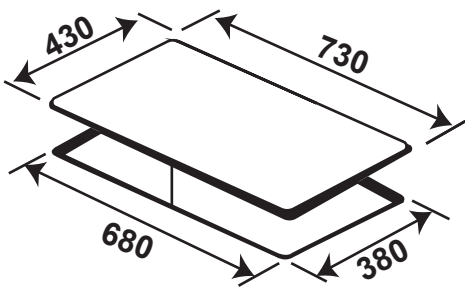

Made in Germany

- Bếp 02 từ
- Mặt kính Schott Ceran Made in Germany siêu bền, chịu lực chịu sốc nhiệt
- Đầu đốt EGO Made in Germany, bo mạch IGBT SIMENS Made in Germany
- Công nghệ biến tần INVERTER tiết kiệm 40% điện năng
- Tự động chia sẻ công suất (Power management) cho các vùng nấu khác nhau
- Bàn phím điều khiển Slider dạng ẩn trực tiếp trên mặt bếp
- 9 dây công suất + Booster
- Chức năng Booster cực nhanh với bếp từ
- Chức năng hẹn giờ
- Chức năng khóa trẻ em thông minh
- Chức năng hâm
- Chức năng tạm dừng
- Chức năng cảm ứng chống tràn
- Chức năng cảm ứng quá nhiệt
- Công suất bếp: 1800Wx1800W (Booster: 3200W)
- Kích thước mặt kính: 730x430 mm
- Kích thước khoét đá: 680x380 mm