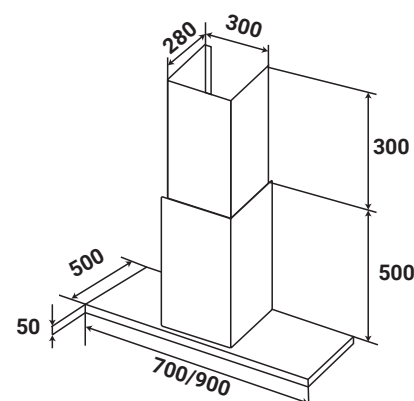

Model: KF - FL70RH / FL90RH

7.480.000 / 7.680.000 VND

- Máy hút kính toa
- Thân máy bằng inox sáng đẹp
- Kính cường lực 08 mm
- Điều khiển phím bấm 3 tốc độ
- Lưới lọc mỡ nhôm 5 lớp, than hoạt tính
- Động cơ turbin 1x180W
- Độ ồn tối đa 48 dB
- Đèn led 2x2W
- Công suất hút 1000m3/h
- Đường kính ống thoát 150 mm
- Ống mềm 150x2m theo máy
- Điện áp: 220V - 240V / 50Hz
- Kích thước sản phẩm: 50x500x700/900 mm