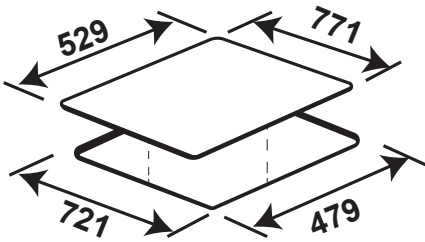

Model: KF - HIDE8681

46.800.000 VND

- Bếp đa điểm 04 từ
- Mặt kính Schott Ceran Made in Germany siêu bền, chịu lực chịu sốc nhiệt
- Bo mạch EGO Made in Germany
- Công nghệ biến tần INVERTER tiết kiệm 40% điện năng
- Bàn phím điều khiển dạng trượt Slider: 9 dây công suất + Booster
- Điều khiển cảm ứng dạng ẩn hiện đại thông minh
- Chức năng hẹn giờ 99 phút, khóa trẻ em thông minh
- Chức năng đa điểm tự nhận diện cùng nấu, chức năng Booster cực nhanh
- Chức năng nấu cơm, chức năng chiên xào, chức năng hâm
- Chức năng tạm dừng, chức năng chống tràn, cảm ứng quá nhiệt
- Chức năng tự động tắt bếp khi không có nồi
- Tự động chia sẻ công suất (Power management) cho các vùng nấu
- Công suất vùng nấu 1+2: 3300W, công suất ở chế độ PowerBoost: 3700W
- Công suất vùng nấu 3+4: 3300W, công suất ở chế độ PowerBoost: 3700W
- Kích thước mặt kính: 771x529 mm
- Kích thước khoét đá: 721x479 mm

Model: KF - HGEM919

42.800.000 VND