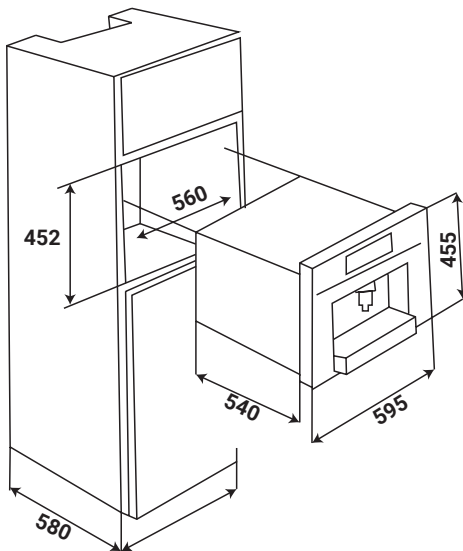

Model: KF - CFN5945IN

42.800.000 VND