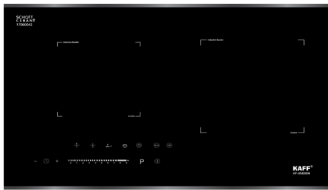

- Bếp 02 từ Domino ngang
- Mặt kính Schott Ceran Made in Germany siêu bền, chịu lực chịu sốc nhiệt
- Bo mạch EGO Made in Germany
- Bàn phím điều khiển dạng trượt Slider: 9 dây công suất + Booster
- Điều khiển cảm ứng Slider trực tiếp trên mặt bếp
- Tự động chia công suất (Power management) cho các vùng nấu
- Công nghệ biến tần INVERTER tiết kiệm 40% điện năng
- Chức năng Booster cực nhanh
- Chức năng hẹn giờ khóa trẻ em thông minh
- Chức năng nhận diện vùng nấu tiện dụng
- Chức năng hâm chức năng nấu cơm, chiên xào
- Chức năng tạm dừng
- Chức năng cảm ứng quá nhiệt
- Công suất bếp: 1200Wx1800W (Booster 2200Wx3500W)
- Kích thước mặt kính: 520x300 mm
- Kích thước khoét đá: 490x280 mm

Model: KF - HMG5II

23.800.000 VND

Made in Germany