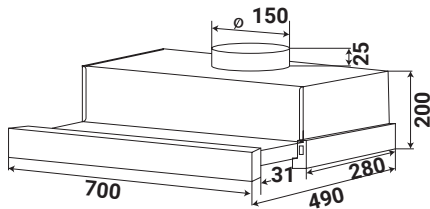

**Model: KF-TL1006B / TL1007B**

**5.090.000 / 5.390.000 VND**

**KF-TL1008B / TL1009B**

**5.690.000 / 5.990.000 VND**

- Máy hút mùi âm tủ
- Chất liệu sơn tĩnh điện đen phổi kính sang trọng
- Kết cấu âm tủ tiện lợi
- Động cơ: 2 động cơ đôi
- Đèn led
- Nguồn điện 220V - 240V / 50 Hz
- Công suất hút tối đa 700 m<sup>3</sup>/h
- Độ ồn maximum 48 dB
- Điều khiển phím bấm cơ 2 tốc độ
- Lưới lọc mỡ Aluminum 3 lớp
- Ống thoát hơi D120 mm và ống mềm kèm theo
- Chế độ hút và khử mùi bằng than hoạt tính
- Kích thước 600/700x280x170 mm và 800/900x280x170 mm