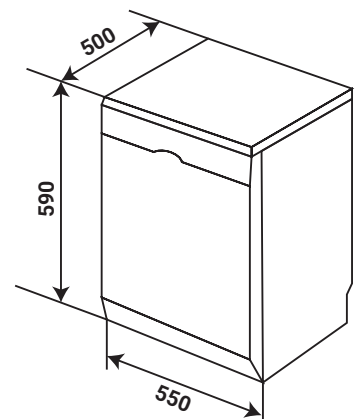

Model: KF - SW800

16.800.000 VND

- Máy rửa chén độc lập
- Thân inox cao cấp
- Sức chứa 08 bộ đồ ăn Châu Âu
- 6 Chương trình rửa tích hợp: Rửa mạnh, rửa tự động, rửa tiết kiệm, rửa nhanh, rửa sơ bộ, rửa chờ lên đến 24h
- Chức năng đặc biệt : tăng tốc bộ rửa
- Chức năng điều khiển điện tử, màn hình Led sang trọng
- Chức năng hẹn giờ
- Độ ồn cực thấp maximum 40dB
- Tiêu chuẩn tiết kiệm năng lượng châu Âu A++(biến tần tích hợp)
- Chức năng khóa máy khi có sự cố tác động (ngập nước, va đập, yếu điện, thiếu nước,..)
- Chống rò nước từ máy
- Mức tiêu thụ điện năng: 1.250Kwh/lần rửa
- Nhiệt độ nước nóng lên đến 70°C
- Mức tiêu thụ nước: 7 lít/lần rửa
- Áp suất nước: 0.4 -10 Bar
- Điện năng đầu vào: 220 - 240V / 50-60Hz
- Chiều dài cáp điện 1.5m
- Kích thước sản phẩm:
  550R x 500S x 590C mm