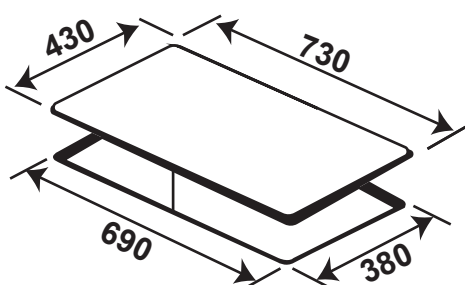

- Bếp 02 từ
- Mặt kính Schott Ceran Made in Germany siêu bền, chịu lực chịu sốc nhiệt
- Bo mạch EGO Made in Germany
- Điều khiển cảm ứng màn hình LCD thông minh hiện đại
- Bàn phím điều khiển dạng trượt Slider: 9 dây công suất + Booster
- Tự động chia sẻ công suất (Power management) cho các vùng nấu
- Chức năng tự động tắt bếp khi không có nồi
- Chức năng Booster cực nhanh
- Chức năng hẹn giờ khóa trẻ em thông minh
- Chức năng nhận diện vùng nấu tiện dụng
- Chức năng INVERTER và chia công suất tiết kiệm điện năng, bảo vệ bếp
- Chức năng hâm chức năng tạm dừng
- Chức năng cảm ứng quá nhiệt
- Công suất bếp: 2300Wx2300W (Booster 3700W)
- Kích thước mặt kính: 730x430 mm
- Kích thước khoét đá: 690x380 mm