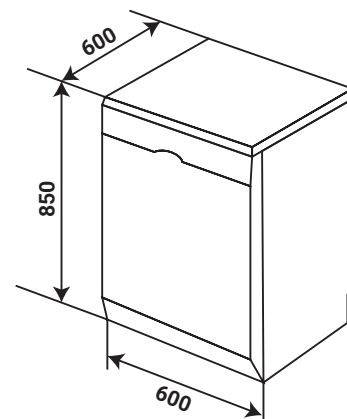

- Máy rửa chén bán âm, độc lập/Semi and free standing Diswasher
- Thân inox cao cấp
- Sức chứa 09 bộ đồ ăn Châu Âu
- 6 Chương trình rửa tích hợp: Rửa mạnh, rửa tự động, rửa tiết kiệm, rửa nhanh, rửa sơ bộ, rửa chờ lên đến 24h
- Chức năng đặc biệt : tăng tốc bộ rửa, rửa nửa tải
- Điều khiển điện tử, màn hình Led sang trọng
- Chức năng hẹn giờ
- Độ ồn cực thấp maximum 40dB
- Tiêu chuẩn tiết kiệm năng lượng châu Âu A++ (biến tần tích hợp).
- Chức năng khóa máy khi có sự cố tác động (ngập nước, va đập, yếu điện, thiếu nước,..)
- Chống rò nước từ máy
- Mức tiêu thụ điện năng: 1.850Kwh/lần rửa
- Nhiệt độ nước nóng lên đến 70°C
- Mức tiêu thụ nước: 10 lít/lần rửa
- Áp suất nước: 0.4 -10 Bar
- Điện năng đầu vào: 220 - 240V / 50 - 60Hz
- Chiều dài cáp điện 1.5m
- Kích thước sản phẩm:
  850C x 600S x 600R mm