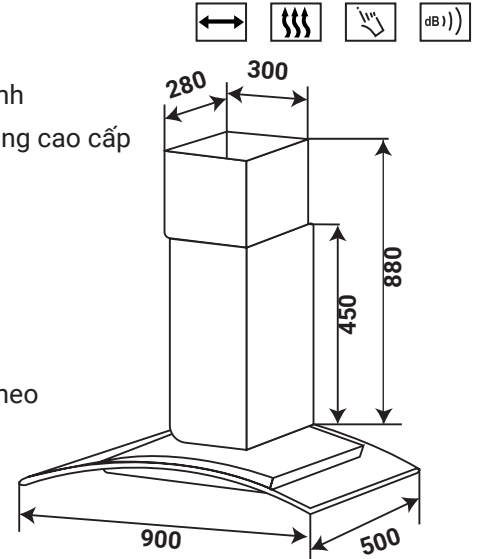

- Máy hút mùi kính cong treo độc lập
- Thân máy bằng inox sáng đẹp, phối kính
- Kính cường lực dày 5 mm tráng men bóng cao cấp
- Điều khiển phím cơ 3 tốc độ
- Lưới lọc nhôm 5 lớp + than hoạt tính
- Đèn led 4x2W
- Công suất hút tối đa 1200m³/h
- Độ ồn maximum 58 dB
- Ống thoát D150 + 2m ống mềm kèm theo
- Ốp ống khói inox 2x500 mm
- Điện áp: 220V - 240V / 50Hz
- Kích thước: 500x900 mm