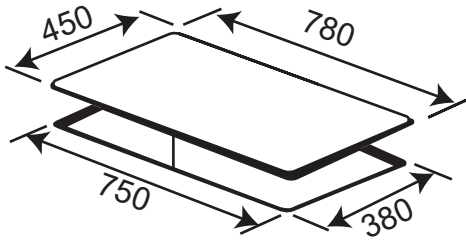

Model: KF - IG3001IH

17.800.000 VND

Made in Malaysia

- Bếp điện từ kết hợp: 02 từ và 01 điện
- Mặt kính Crystal siêu bền, chịu lực chịu sốc nhiệt
- Đầu đốt EGO Made in Germany
- Bo mạch IGBT SIMENS Made in Germany
- 9 dây công suất + Booster
- Chức năng Booster cực nhanh với bếp từ
- Tự động chia công suất (Power management) cho các vùng nấu
- Công nghệ INVERTER tiết kiệm 40% điện năng
- Chức năng 02 vòng nhiệt tiện dụng với các loại nồi lớn nhỏ
- Chức năng cảm ứng chống tràn
- Chức năng hâm, chức năng rã đông
- Chức năng chiên xào, chức năng nấu cơm
- Chức năng tạm dừng khi cần thiết
- Chức năng nướng với bếp điện
- Chức năng cảm ứng quá nhiệt
- Chức năng hẹn giờ 99 phút và khóa trẻ em thông minh
- Công suất bếp: 1800Wx1500Wx2200W (Booster 3500W)
- Kích thước mặt kính: 780x450 mm
- Kích thước khoét đá: 750x380 mm

Model: KF - IG3001II

18.400.000 VND

Made in Malaysia