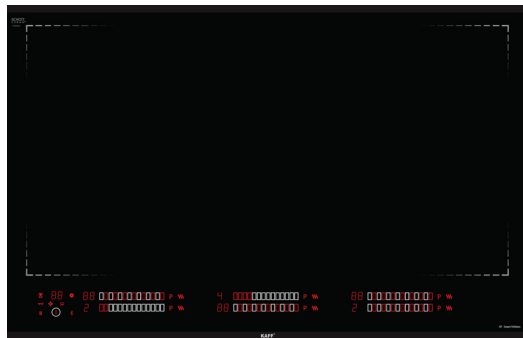

Made in Germany