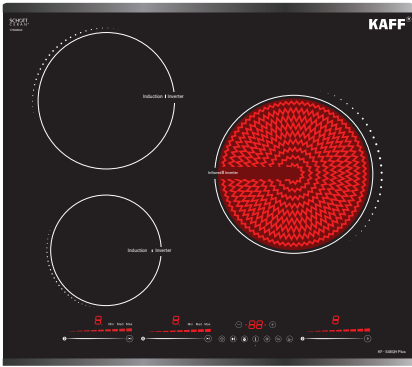

**Model: KF - SQ5463I Fabio**

**28.800.000 VND**

- Bếp 03 từ
- Mặt kính Schott Ceran Made in Germany
- Bo mạch EGO Made in Germany
- Công nghệ biến tần INVERTER tiết kiệm 40% điện năng
- Chức năng Booster nấu nhanh
- Chức năng cảm biến chống tràn an toàn khi sử dụng
- Chức năng tạm dừng bếp khi cần thiết (Pause)
- Chức năng hâm nóng (Warming) nhiều mức: 65°C, 75°C & 85°C
- Chức năng nấu cơm, chức năng chiên xào
- Chức năng rã đông
- Chức năng tự động tắt bếp khi không có nồi
- Chia công suất tiết kiệm điện năng (Power management)
- Khóa an toàn cho trẻ em (Child lock)
- Hẹn giờ 99 Phút
- Công suất bếp 1800W - 1200W - 2600W (Booster 3200W - 1800W - 4300W)
- Nguồn điện: 200V-280V/50-60Hz cho Việt Nam
- Kích thước mặt kính: 600x520 mm
- Kích thước khoét đá: 570x490 mm

**Model: KF - SQ38IH**

**29.800.000 VND**

- Bếp 03 từ EGO
- Mặt kính Schott Ceran Made In Germany
- Bo mạch EGO Made in Germany
- Công nghệ biến tần INVETER tiết kiệm 40% điện năng
- Điều khiển 03 Slider thông minh
- Chức năng Booster nấu nhanh.
- Chức năng cảm biến chống tràn an toàn khi sử dụng.
- Chức năng tạm dừng bếp khi cần thiết
- Chức năng hâm
- Chức năng tự động tắt bếp khi không có nồi
- Chức năng cảnh báo nhiệt dư, cảnh báo khi quá nhiệt quá áp.
- Hẹn giờ 99 Phút
- Khóa an toàn cho trẻ em
- Công suất bếp Max: 5500W
- Công suất lò trái: 1200W – 1800W (Booster 1800W-3200W)
- Công suất lò phải: 2600W (booster- 4300W)
- Nguồn điện : 200V-280V/50-60Hz cho Việt Nam
- Kích thước mặt kính: 600x520 mm
- Kích thước khoét đá: 570x490mm