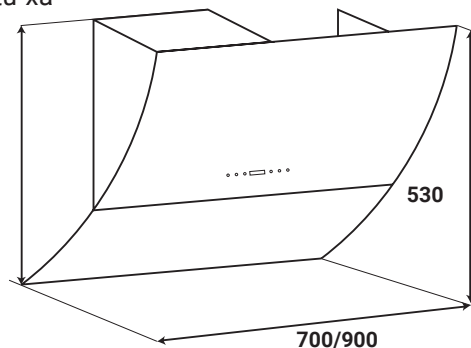

Model: KF - LUX-AT70H-WH

20.600.000 VND

KF - LUX-AT90H-WH

21.600.000 VND

- Máy hút mùi tự động kính vát cong dạng TV
- Thân bằng inox sơn tĩnh điện
- Kính cường lực màu trắng sang trọng dày 6 mm trán men bóng cao cấp kính vát cong
- Chức năng đóng mở auto kính trước
- Điều khiển cảm ứng 3 tốc độ + điều khiển từ xa
- Chức năng cảm ứng khói, nhiệt hiện đại
- Lưới lọc nhôm 5 lớp + than hoạt tính
- Đèn led dạng vuông 2x2W
- Motor 1x170W
- Công suất hút tối đa 1000m3/h
- Độ ồn maximum 48 dB
- Ống thoát D150 + 2m ống mềm kèm theo
- Ốp ống khói inox 1x450x300
- Kích thước: 530x440x700/900 mm