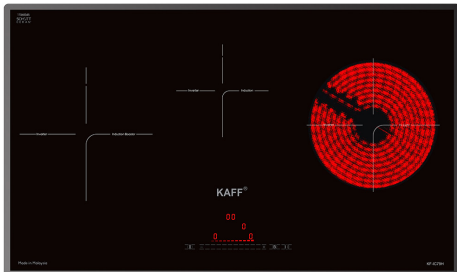

BẾP ĐIỆN TỬ

made in Malaysia

Model: KF - IC79H

19.800.000 VND

Made in Malaysia

- Bếp điện từ kết hợp: 02 từ và 01 điện
- Mặt kính Schott Ceran Made in Germany siêu bền, chịu lực chịu sốc nhiệt
- Đầu đốt EGO Made in Germany
- Bo mạch IGBT SIMENS Made in Germany
- 9 dây công suất + Booster
- Chức năng Booster cực nhanh với bếp từ
- Điều khiển cảm ứng Slider dạng ấn trực tiếp trên mặt bếp
- Chức năng hẹn giờ 99 phút và khóa trẻ em thông minh
- Chức năng INVERTER và chia công suất tiết kiệm điện năng, bảo vệ bếp
- Chức năng tạm dừng khi cần thiết
- Chức năng hâm
- Chức năng chống tràn
- Cảm ứng quá nhiệt
- Chức năng nướng với bếp điện
- Công suất bếp: 2000Wx1500Wx2200W
- Kích thước mặt kính: 750x450 mm
- Kích thước khoét đá: 730x400 mm

Model: KF - IC3801

16.800.000 VND

Made in Malaysia

- Bếp điện từ kết hợp: 02 từ và 01 điện
- Mặt kính Crystal siêu bền, chịu lực chịu sốc nhiệt
- Đầu đốt EGO Made in Germany
- Bo mạch IGBT SIMENS Made in Germany
- Chức năng Booster cực nhanh với bếp từ
- 9 dây công suất + Booster
- Chức năng Booster cực nhanh với bếp từ
- Điều khiển cảm ứng dạng ấn trực tiếp trên mặt bếp
- Chức năng hẹn giờ 99 phút và khóa trẻ em thông minh
- Chế độ 02 vòng nhiệt tiện dụng với các loại nồi lớn nhỏ
- Chức năng INVERTER và chia công suất tiết kiệm điện năng, bảo vệ bếp
- Chức năng tạm dừng khi cần thiết
- Chức năng hâm
- Chức năng chống tràn
- Cảm ứng quá nhiệt
- Chức năng nướng với bếp điện
- Công suất bếp: 2200Wx1500Wx2200W
- Kích thước mặt kính: 750x450 mm
- Kích thước khoét đá: 730x400 mm