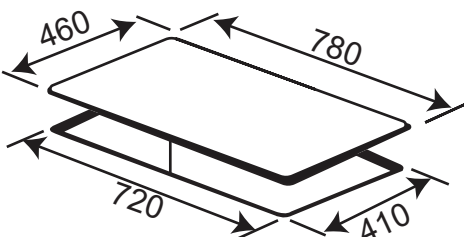

Model: KF - 668

7.280.000 VND

- Bếp Gas âm 02 lò
- Kính dày 8mm (đen)
- Hệ thống mâm chia lửa bằng đồng 2 Horisun
- Khay chống tràn inox 304
- Kiềng gang siêu bền
- Hệ thống đánh lửa bằng pin IC 1,5V
- Nút bấm hợp kim siêu bền, đẹp
- Lượng gas tiêu thụ 0,3 Kg/h/lò
- Chế độ hầm tiết kiệm gas tự động FFD an toàn
- Kích thước mặt kính: 780 x 460 mm
- Kích thước cắt đá: 720 x 410 mm