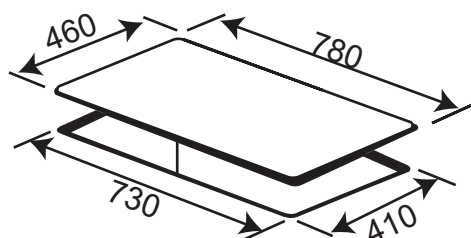

Model: KF - 218

6.680.000 VND

- Bếp Gas âm 02 lò
- Kính dày 8mm (đen)
- Hệ thống mâm chia lửa bằng đồng 2 Horisun (HS033A + HS033A)
- Hệ thống cảm ứng ngắt gas tự động FFD an toàn
- Khay chống tràn inox 304
- Kiềng gang siêu bền
- Đánh lửa bằng Pin IC 1.5V
- Nút bấm hợp kim siêu bền, đẹp
- Lượng gas tiêu thụ 0.3 Kg/h/lò
- Chế độ hầm tiết kiệm gas
- Kích thước mặt kính: 780 x 460 mm
- Kích thước cắt đá: 730 x 410 mm

Model: KF - 219

4.280.000 VND