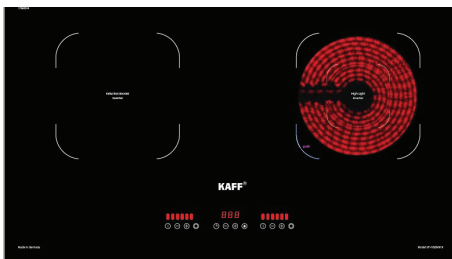

**Model: KF - HMG5II**

**23.800.000 VND**

Made in Germany

- Bếp 02 từ
- Mặt kính: Schott Ceran Made in Germany siêu bền, chịu lực chịu sốc nhiệt
- Bo mạch EGO Made in Germany
- Bàn phím điều khiển dạng trượt Slider: 9 dây công suất + Booster
- Tự động chia công suất (Power management) cho các vùng nấu
- Chức năng Booster cực nhanh
- Chức năng hẹn giờ khóa trẻ em thông minh
- Chức năng nhận diện vùng nấu tiện dụng
- Chức năng hâm chức năng tạm dừng
- Chức năng cảm ứng chống tràn
- Chức năng cảm ứng quá nhiệt
- Công suất bếp: 2200Wx2200W (Booster 3500W)
- Kích thước mặt kính: 740x430 mm
- Kích thước khoét đá: 680x390 mm

**Model: KF - EG900IH**

**21.800.000 VND**

Made in Germany

- Bếp 01 từ 01 điện
- Mặt kính Schott Ceran Made in Germany siêu bền, chịu lực chịu sốc nhiệt
- Đầu đốt và bo mạch EGO Made in Germany
- Công nghệ biến tần INVERTER tiết kiệm 40% điện năng
- Tự động chia sẻ công suất (Power management) cho các vùng nấu khác nhau
- Bàn phím điều khiển dạng trượt Slider: 9 dãy công suất + Booster
- Chức năng Booster cực nhanh với bếp từ
- Chức năng hẹn giờ 99 phút
- Chức năng khóa trẻ em thông minh (Child lock)
- Chức năng 02 vòng nhiệt tiện dụng với các loại nồi lớn nhỏ
- Chức năng hâm (Warming)
- Chức năng tạm dừng (Pause)
- Chức năng Cảm ứng chống tràn
- Chức năng Cảm ứng quá nhiệt
- Công suất bếp: 2300Wx2200W (Booster 3700W)
- Kích thước mặt kính: 730x440 mm
- Kích thước khoét đá: 680x380 mm