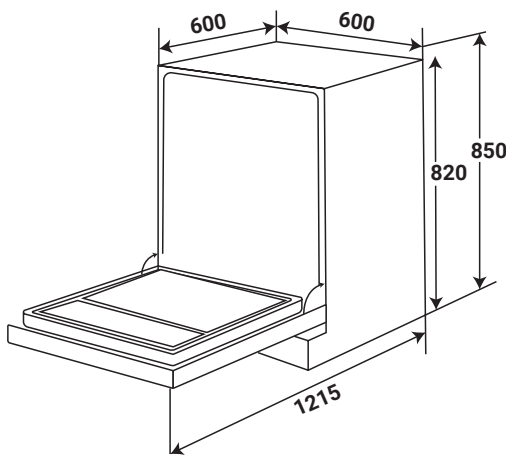

- Máy rửa chén bán âm, độc lập/Semi and free standing Dishwasher
- Xuất xứ: Thổ Nhĩ Kỳ (Made in Türkiye) Thân inox cao cấp/SS body
- Sức chứa 15 bộ đồ ăn Châu Âu/15 place setting
- 10 Chương trình rửa tích hợp/10 programs, 6+ temperatures: Rửa mạnh, rửa tự động, rửa tiết kiệm, rửa nhanh, rửa sơ bộ, rửa chờ lên đến 24h, rửa 90p, rửa tráng, rửa nửa tải
- Chức năng sấy tăng cường (Turbo Fan)
- Chức năng vệ sinh lồng rửa/Extra fast option
- Chức năng giảm độ ồn rửa/Extra silent option
- Chức năng rửa nhanh/Extra fast option
- Chức năng tiết kiệm năng lượng/Energy save option
- Chức năng mở cửa tự động khi kết thúc chu trình rửa/Auto door technology
- Điều khiển điện tử, màn hình Led sang trọng/Touch control with display TFT
- Chức năng hẹn giờ, khóa trẻ em thông minh/Timer and child lock option
- Độ ồn cực thấp maximum 40dB/Noise low
- Tiêu chuẩn tiết kiệm năng lượng châu Âu A++(biến tần tích hợp) / Performance A++ AA - 20 %
- Chức năng khóa máy khi có sự cố tác động (ngập nước, va đập, yếu điện, thiếu nước...)
- Chống rò nước từ máy/Overflow and leakage protection
- Chức năng bảo vệ quá nhiệt
- Chức năng nửa tải với 3 chế độ(rổ dưới,rổ trên,cho kệ trên dưới) / Half load option(with three modes) (lower basket/upper basket/halfload on both basket)
- Chức năng nâng hạ khay rửa/Down and up basket option
- Chức năng rửa viên/3in1 table detergent option (không ưu tiên)
- Mức tiêu thụ điện năng: 1.850Kwh/lần rửa
- Nhiệt độ nước nóng lên đến 70°C - 75°C
- Mức tiêu thụ nước: 8 lít/lần rửa
- Áp suất nước: 0.4 - 10 Bar
- Điện năng đầu vào: 220-240V / 50-60Hz
- Chiều dài cáp điện 1.5 m
- Kích thước sản phẩm: 850C x 600S x 600R mm