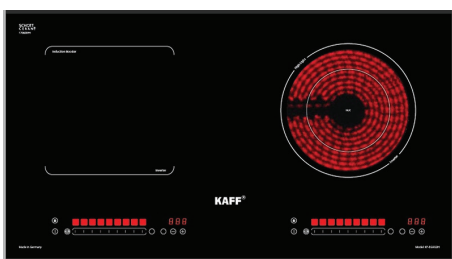

**Model: KF - HMG5II**

**23.800.000 VND**

Made in Germany

- Bếp 02 từ
- Mặt kính: Schott Ceran Made in Germany siêu bền, chịu lực chịu sốc nhiệt
- Bo mạch EGO Made in Germany
- Bàn phím điều khiển dạng trượt Slider: 9 dây công suất + Booster
- Tự động chia công suất (Power management) cho các vùng nấu
- Chức năng Booster cực nhanh
- Chức năng hẹn giờ khóa trẻ em thông minh
- Chức năng nhận diện vùng nấu tiện dụng
- Chức năng hâm chức năng tạm dừng
- Chức năng cảm ứng chống tràn
- Chức năng cảm ứng quá nhiệt
- Công suất bếp: 2200Wx2200W (Booster 3500W)
- Kích thước mặt kính: 740x430 mm
- Kích thước khoét đá: 680x390 mm

**Model: KF - EG900IH**

**21.800.000 VND**

Made in Germany

- Bếp 01 từ 01 điện
- Mặt kính Schott Ceran Made in Germany siêu bền, chịu lực chịu sốc nhiệt
- Đầu đốt và bo mạch EGO Made in Germany
- Công nghệ biến tần INVERTER tiết kiệm 40% điện năng
- Tự động chia sẻ công suất (Power management) cho các vùng nấu khác nhau
- Bàn phím điều khiển dạng trượt Slider: 9 dãy công suất + Booster
- Chức năng Booster cực nhanh với bếp từ
- Chức năng hẹn giờ 99 phút
- Chức năng khóa trẻ em thông minh (Child lock)
- Chức năng 02 vòng nhiệt tiện dụng với các loại nồi lớn nhỏ
- Chức năng hâm (Warming)
- Chức năng tạm dừng (Pause)
- Chức năng Cảm ứng chống tràn
- Chức năng Cảm ứng quá nhiệt
- Công suất bếp: 2300Wx2200W (Booster 3700W)
- Kích thước mặt kính: 730x440 mm
- Kích thước khoét đá: 680x380 mm