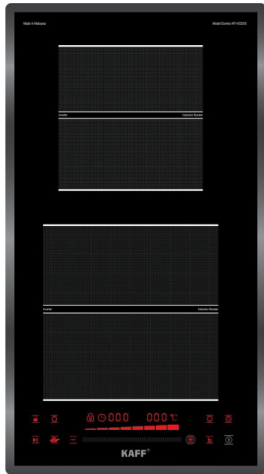

Model: **KF - H33DIS**

9.680.000 VND

Made in Malaysia

- Bếp Domino: 02 từ
- Mặt kính Crystal siêu bền, chịu lực chịu sốc nhiệt
- IGBT SIMENS Made in Germany
- Công nghệ biến tần INVERTER tiết kiệm 40% điện năng
- 9 dây công suất + Booster
- Điều khiển cảm ứng dạng trượt Slider ẩn trên mặt bếp
- Chức năng hẹn giờ 99 phút và khóa trẻ em thông minh
- Chức năng chiên xào, hâm
- Chức năng tạm dừng
- Chức năng hẹn giờ
- Chức năng Booster cực nhanh
- Cảm ứng quá nhiệt, quá điện áp an toàn bảo vệ bếp
- Công suất bếp: 2000Wx1500W
- Kích thước mặt kính: 530x300 mm
- Kích thước khoét đá: 500x280 mm

Model: **KF - H33IS**

4.280.000 VND

Made in Malaysia