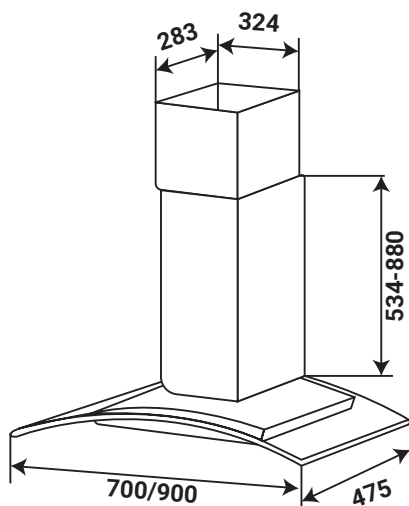

Model: **KF-GB107PB / GB109PB**

7.480.000 / 7.680.000 VND

- Máy hút mùi kính cong màu đen sang trọng
- Mặt kính cường lực dày 6 mm
- Điều khiển điện tự động 3 tốc độ
- Động cơ 1x230 W
- Lưới lọc tháng inox
- Đèn led bả 2 x 1.5 W
- Công suất hút tối đa 1000 m³/h
- Độ ồn maximum 48 dB
- Ống thoát hơi D150 mm và ống mềm kèm theo
- Ốp ống khói inox 2x250x324 mm
- Kích thước 700/900 x 475 mm

Model: **KF - GB207TB / GB209TB**

7.880.000 / 8.080.000 VND

- Máy hút mùi kính cong màu đen sang trọng
- Mặt kính cường lực dày 6mm
- Điều khiển cảm ứng 9 tốc độ
- Động cơ 1x100w BLDC siêu tiết kiệm điện
- Lưới lọc tháng inox
- Đèn led bả 2 x 1.5w
- Công suất hút tối đa 1000 m³/h
- Độ ồn maximum 48 dB
- Ống thoát hơi D150 mm và 2 ống mềm kèm theo
- Ốp ống khói inox 2x250x324 mm
- Kích thước 700/900 x 475 mm