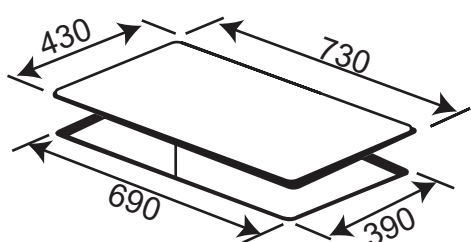

**Model: KF - FL1051C**

**11.800.000 VND**

Made in Malaysia

- Bếp điện từ kết hợp: 01 từ và 01 điện
- Đầu đốt EGO High light Made in Germany 02 vòng nhiệt
- Mặt kính Crystal siêu bền, chịu lực chịu sốc nhiệt
- Bo mạch IGBT SIMENS Made in Germany
- Tự động chia sẻ công suất cho các vùng nấu khác nhau
- 9 dây công suất + Booster
- Chức năng Booster siêu nhanh với bếp từ
- Chức năng INVERTER thông minh tiết kiệm điện năng
- Điều khiển cảm ứng dạng ấn trực tiếp trên mặt bếp
- Chức năng hẹn giờ 99 phút và khóa trẻ em thông minh
- Cảm ứng quá nhiệt
- Chức năng nướng với bếp điện
- Chức năng hâm
- Chức năng tạm dừng
- Chức năng chống tràn
- Công suất bếp 2000Wx2200W
- Kích thước mặt kính: 730x430 mm
- Kích thước khoét đá: 680x390 mm

**Model: KF - 073CC**

**10.280.000 VND**

Made in Malaysia

- Bếp 02 điện
- Mặt kính Crystal siêu bền, chịu lực chịu sốc nhiệt
- Bo mạch IGBT SIMENS Made in Germany
- 9 dây công suất
- Tự động chia sẻ công suất cho các vùng nấu khác nhau
- Điều khiển cảm ứng độc lập trực tiếp trên mặt bếp
- Chức năng hẹn giờ 99 phút và khóa trẻ em thông minh
- Chế độ 02 vòng nhiệt tiện dụng với các loại nồi lớn nhỏ
- Chức năng INVERTER, chia công suất tiết kiệm điện năng, bảo vệ bếp
- Cảm ứng quá nhiệt
- Chức năng nướng với bếp điện
- Chức năng hâm
- Chức năng tạm dừng
- Chức năng chống tràn
- Công suất bếp 2200Wx2200W
- Kích thước mặt kính: 730x430 mm
- Kích thước khoét đá: 690x390 mm