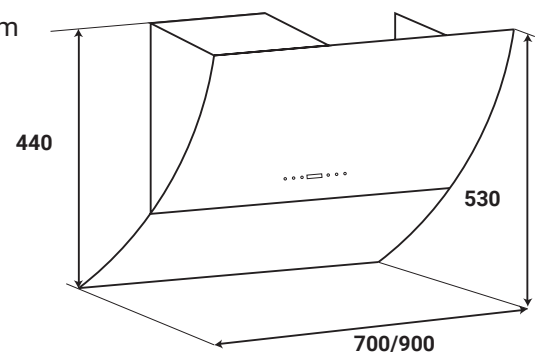

- Máy hút mùi kính vút cong dạng TV
- Thân bằng inox sơn tĩnh điện
- Kính cường lực dày 6 mm trán men bóng cao cấp - kính vát cong
- Chức năng đóng mở Auto kính trước
- Điều khiển cảm ứng 3 tốc độ + điều khiển từ xa
- Chức năng cảm ứng khói, nhiệt hiện đại
- Đèn led 2x2W
- Motor 1x170W
- Công suất hút tối đa 1000m³/h.
- Độ ồn maximum 48 dB
- Ống thoát D150 + 2m ống mềm kèm theo
- Ốp ống khói inox 1x450x300 mm
- Kích thước: 530x440x700 mm