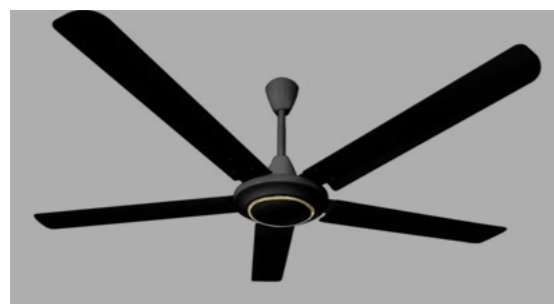

QUẠT TRẦN ECOFAN CLASSIC - ĐEN

Mã sản phẩm : TLC-QTC-MT   Điện áp : AC 220V/ 50Hz
Sải cánh (mm) : 1500mm   Bảo hành động cơ : 5 năm
Màu cánh : Trắng   Bảo hành tại nhà : 24 tháng
Tốc độ : 5 chế độ   Vòng quay (V/P) : 104 | 142 | 188 | 219 | 293
Điều khiển : Bộ Điều khiển cơ   Công suất (W) : 24W | 36W | 47W | 56W | 98W

GIÁ: 2.423.000^d