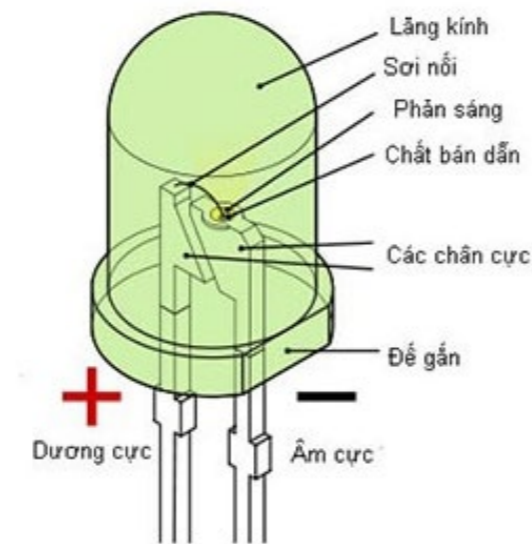

### 2. SMD LED ( Surface Mounted Device LED)

Dòng chip Led SMD công suất 0.5-5w tiên tiến và được sử dụng trên nhiều sản phẩm chiếu sáng hiện nay, nhờ công nghệ Surface Mounted Device LED gắn cùng lúc ba loại diode RGB với các điện cực riêng rẽ trên cùng một SMD để có thể phát ra thứ ánh sáng với nhiều màu sắc khác nhau tùy theo mạch điện điều khiển.

### 3. COB (Chip On Board)

Chip led COB có công nghệ đóng gói hiện đại nhất. Dòng COB chỉ có màu đơn sắc nên thường được ứng dụng để sản xuất các dòng đèn dân dụng và công nghiệp.

### 5. COG (Chip on Glass - LED filament)

Đặc điểm cơ bản của công nghệ đóng gói này là các LED chip được gắn nối tiếp trên một chất nền trong suốt (gọi là Chip on Glass) để tạo ra một gói led giống như led dây tóc (LED Filament).