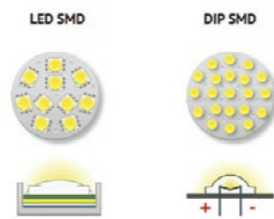

5. COG (Chip on Glass - LED filament)

Đặc điểm cơ bản của công nghệ đóng gói này là các LED chip được gắn nối tiếp trên một chất nền trong suốt (gọi là Chip on Glass) để tạo ra một gói led giống như led dây tóc (LED Filament).