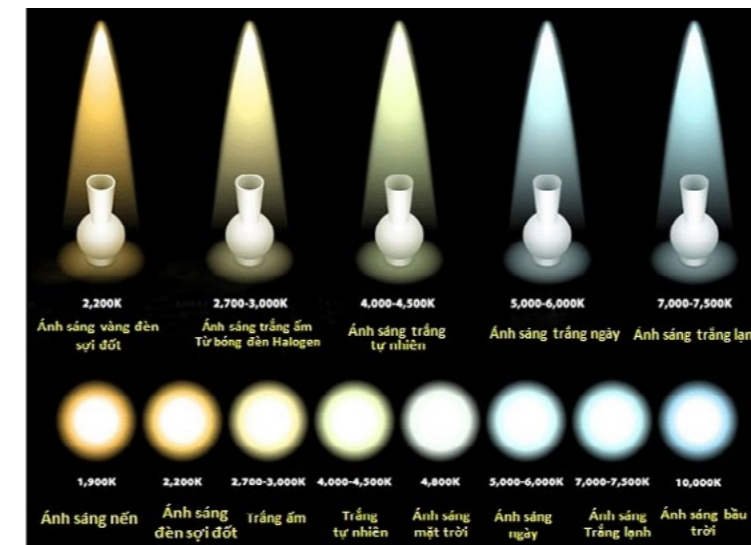

### 2. SMD LED ( Surface Mounted Device LED)

Dòng chip Led SMD công suất 0.5-5w tiên tiến và được sử dụng trên nhiều sản phẩm chiếu sáng hiện nay, nhờ công nghệ Surface Mounted Device LED gắn cùng lúc ba loại diode RGB với các điện cực riêng rẽ trên cùng một SMD để có thể phát ra thứ ánh sáng với nhiều màu sắc khác nhau tùy theo mạch điện điều khiển.

### 4. High-Power LED

Đây là dòng chip Led cao cấp cho ánh sáng đồng đều với độ chói cao, có công nghệ gói led hiện đại, công suất cao nên được sử dụng chủ yếu cho các dòng đèn ngoài trời và công nghiệp.

### 5. COG (Chip on Glass - LED filament)

Đặc điểm cơ bản của công nghệ đóng gói này là các LED chip được gắn nối tiếp trên một chất nền trong suốt (gọi là Chip on Glass) để tạo ra một gói led giống như led dây tóc (LED Filament).

## III. NHIỆT ĐỘ MÀU

Nhiệt độ màu của một nguồn sáng là nhiệt độ của một vật đen tuyệt đối được nung từ 2.000 - 10.000 độ C để có phổ màu tương đương với phổ màu của nguồn sáng đó.