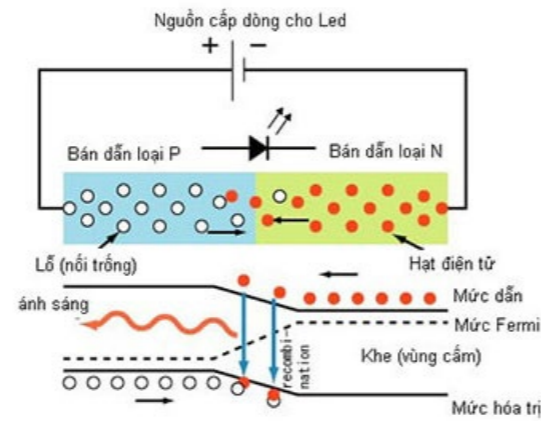

## I. CHIP LED LÀ GÌ?

LED (Light Emitting Diode) có nghĩa là điốt phát quang.

Cấu tạo của LED là được làm từ một khối bán dẫn loại P ghép với một khối bán dẫn loại N (thường được gọi là LED chip hoặc semiconductor die).

Khi được cấp nguồn điện một chiều thì chỗ tiếp giáp giữa hai khối bán dẫn của LED chip sẽ phát ra phổ ánh sáng nhìn thấy được.

### 2. SMD LED ( Surface Mounted Device LED)

Dòng chip Led SMD công suất 0.5-5w tiên tiến và được sử dụng trên nhiều sản phẩm chiếu sáng hiện nay, nhờ công nghệ Surface Mounted Device LED gắn cùng lúc ba loại diode RGB với các điện cực riêng rẽ trên cùng một SMD để có thể phát ra thứ ánh sáng với nhiều màu sắc khác nhau tùy theo mạch điện điều khiển.