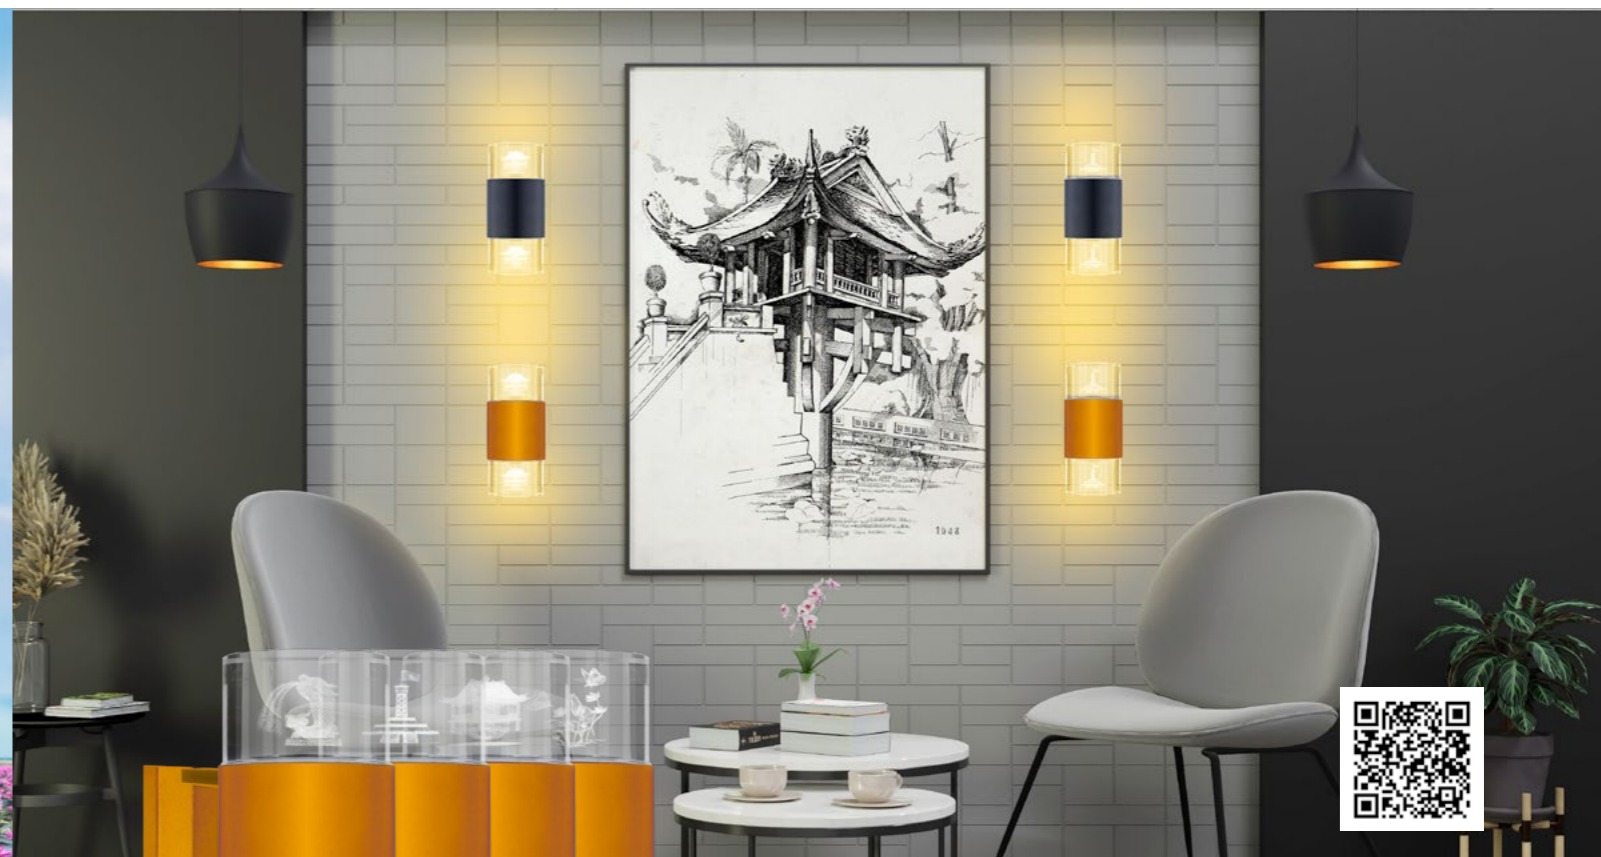

Công suất : 42W  
Kích thước : 1200 mm  
Quang thông : 4200 Lm  
Điện áp : AC 85-265

TLC-TOV-42W

T	V	352.000đ
---	---	----------

**BẢO HÀNH 24 THÁNG**

**DO NGƯỜI TIÊU DÙNG BÌNH CHỌN**

**BẢO HÀNH 24 THÁNG**