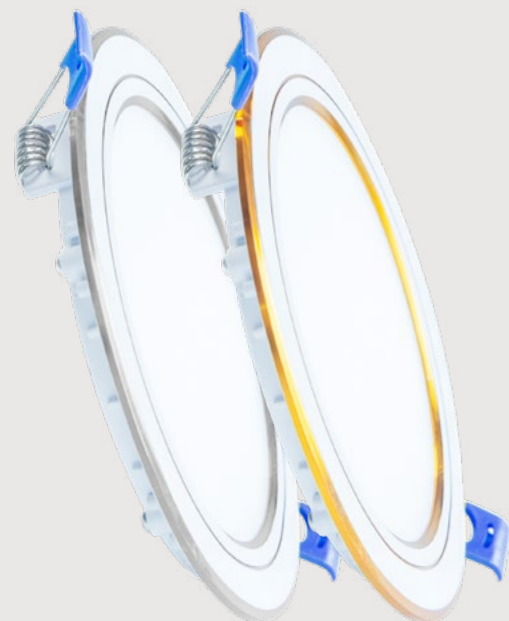

BẢO HÀNH 24 THÁNG

ĐÈN LED ÂM TRẦN 9W TRÒN VIÊN BẠC

Công suất : 9W
Kích thước : $\phi 146 \times 25$ mm
Lỗ khoét : $\phi 135$ mm
Quang thông : 855 Lm
Điện áp : AC 85-265

T	V	190.000^d
3M		233.000^d

ĐÈN LED ÂM TRẦN 9W TRÒN VIÊN VÀNG

Công suất : 9W
Kích thước : $\phi 146 \times 25$ mm
Lỗ khoét : $\phi 135$ mm
Quang thông : 855 Lm
Điện áp : AC 85-265

T	V	194.500^d
3M		236.500^d